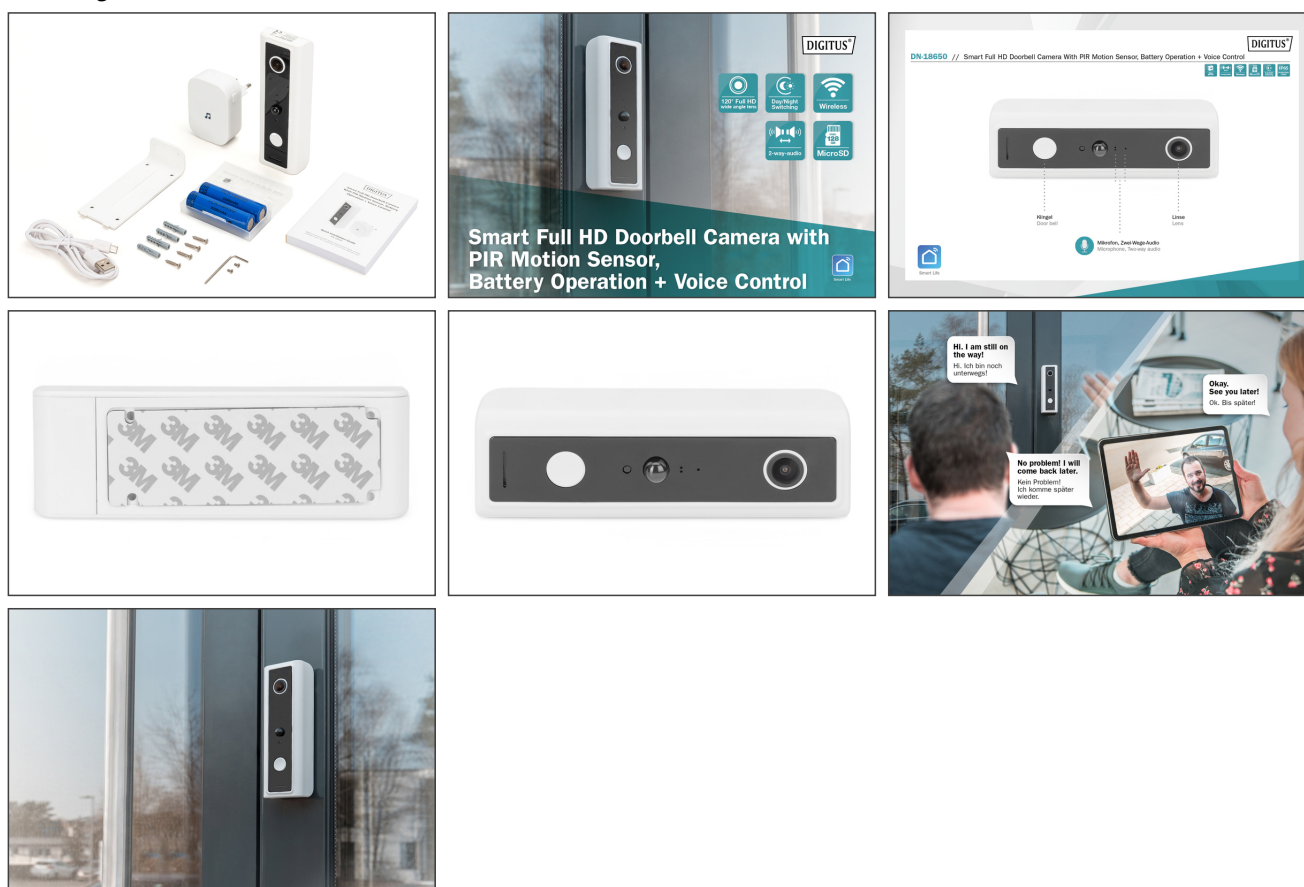

Logistics						
	Number (pcs)	Weight (kg)	Depth (cm)	Width (cm)	Height (cm)	cm³
Packaging Unit Carton	30	2.76	40.00	40.00	40.00	64,000.00
Packaging Unit Inside	1	0.09	0.00	0.00	0.00	0.00
Packaging Unit Single	1	0.09	16.50	7.50	13.00	1,608.75
Net single without Packaging	1	0.20	3.00	4.60	14.20	0.00

More images:

Safety notes

- N'ouvrez en aucun cas l'appareil. Il ne contient aucune pièce à entretenir. En cas de panne, faites contrôler et réparer l'appareil par un spécialiste.
- Pour des raisons de sécurité et d'homologation, l'appareil ne doit pas être transformé ou modifié.
- En cas de problème, veuillez vous adresser à notre service clientèle.
- Utilisez l'appareil uniquement avec l'adaptateur secteur d'origine fourni.
- L'appareil ne doit être branché que sur des prises de courant facilement accessibles.
- En cas de danger, il faut débrancher la fiche d'alimentation.
- Ne raccordez les appareils de classe de protection I qu'à des sources de courant correctement mises à la terre.
- N'utilisez l'appareil que par le biais d'un disjoncteur à courant de défaut (30 mA maximum).
- Ne touchez jamais la fiche d'alimentation et la prise de courant avec des mains humides.
- Ne branchez pas l'appareil sur des enrouleurs de câble.
- La fiche d'alimentation et le raccord d'une rallonge doivent être étanches et ne doivent pas être immergés dans l'eau.
- Posez toujours les câbles de l'appareil de manière à ce qu'ils ne présentent aucun danger pour les personnes ou les animaux.
- N'utilisez l'appareil que dans la plage de température indiquée.
- Lorsque vous n'utilisez pas le produit, stockez-le dans un endroit propre et sec à une température comprise entre 0°C et 40°C.
- En cas d'orage, il y a un risque de surtension dû à la foudre. En cas d'orage, débranchez tous les raccordements de l'appareil.
- L'appareil n'est pas un jouet ! Rangez les appareils hors de portée des enfants. Les matériaux d'emballage qui traînent comme les sacs en plastique, les films ou les éléments de rembourrage comme le polystyrène peuvent être dangereux pour les enfants.
- Les nettoyeurs ou solvants agressifs peuvent endommager le produit.
- Débranchez le produit de la source d'alimentation avant de le nettoyer.