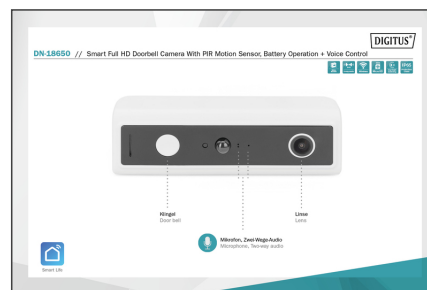

Logistics						
	Number (pcs)	Weight (kg)	Depth (cm)	Width (cm)	Height (cm)	cm³
Packaging Unit Carton	30	2.76	40.00	40.00	40.00	64,000.00
Packaging Unit Inside	1	0.09	0.00	0.00	0.00	0.00
Packaging Unit Single	1	0.09	16.50	7.50	13.00	1,608.75
Net single without Packaging	1	0.20	3.00	4.60	14.20	0.00

More images:

Safety notes

- No abra el aparato bajo ninguna circunstancia. No contiene piezas reparables. En caso de avería, haga revisar y reparar el aparato por un especialista.
- Por razones de seguridad y autorización, el aparato no debe transformarse ni modificarse.
- Si tiene algún problema, póngase en contacto con nuestro servicio de atención al cliente.
- Utilice el aparato sólo con la fuente de alimentación original suministrada.
- El aparato sólo debe conectarse a enchufes de fácil acceso.
- En caso de peligro, desenchufe el cable de alimentación.
- Conecte únicamente dispositivos de clase de protección I a fuentes de alimentación debidamente conectadas a tierra.
- Utilizar el aparato sólo a través de un interruptor diferencial (máximo 30 mA).
- No toque nunca el enchufe ni la toma de corriente con las manos mojadas.
- No conecte el aparato a enrollables
- La clavija de red y el acoplamiento de un cable alargador deben ser estancos y no deben permanecer en el agua.
- Tienda siempre los cables hacia el aparato de forma que no supongan un riesgo para personas o animales.
- Utilice el aparato únicamente dentro del intervalo de temperatura especificado.
- Cuando no utilice el producto, guárdelo en un lugar limpio y seco a una temperatura comprendida entre 0°C y 40°C.
- Durante las tormentas eléctricas, existe riesgo de sobretensión debido al riesgo de caída de rayos. Desconecte todas las conexiones del aparato durante las tormentas eléctricas.
- El aparato no es un juguete. Mantenga el aparato fuera del alcance de los niños. Cualquier material de embalaje que haya por ahí, como bolsas de plástico, láminas o elementos amortiguadores como el poliestireno, puede ser peligroso para los niños.
- Los productos de limpieza agresivos o los disolventes pueden dañar el producto.