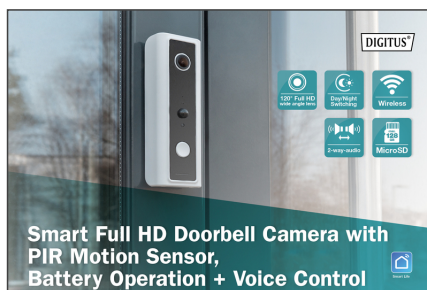

Logistics						
	Number (pcs)	Weight (kg)	Depth (cm)	Width (cm)	Height (cm)	cm³
Packaging Unit Carton	30	2.76	40.00	40.00	40.00	64,000.00
Packaging Unit Inside	1	0.09	0.00	0.00	0.00	0.00
Packaging Unit Single	1	0.09	16.50	7.50	13.00	1,608.75
Net single without Packaging	1	0.20	3.00	4.60	14.20	0.00

More images:

Safety notes

- No abra el aparato bajo ninguna circunstancia. No contiene piezas reparables. En caso de avería, haga revisar y reparar el aparato por un especialista.
- Por razones de seguridad y autorización, el aparato no debe transformarse ni modificarse.
- Si tiene algún problema, póngase en contacto con nuestro servicio de atención al cliente.
- Utilice el aparato sólo con la fuente de alimentación original suministrada.
- El aparato sólo debe conectarse a enchufes de fácil acceso.
- En caso de peligro, desenchufe el cable de alimentación.
- Conecte únicamente dispositivos de clase de protección I a fuentes de alimentación debidamente conectadas a tierra.
- Utilizar el aparato sólo a través de un interruptor diferencial (máximo 30 mA).
- No toque nunca el enchufe ni la toma de corriente con las manos mojadas.
- No conecte el aparato a enrollables
- La clavija de red y el acoplamiento de un cable alargador deben ser estancos y no deben permanecer en el agua.
- Tienda siempre los cables hacia el aparato de forma que no supongan un riesgo para personas o animales.
- Utilice el aparato únicamente dentro del intervalo de temperatura especificado.
- Cuando no utilice el producto, guárdelo en un lugar limpio y seco a una temperatura comprendida entre 0°C y 40°C.
- Durante las tormentas eléctricas, existe riesgo de sobretensión debido al riesgo de caída de rayos. Desconecte todas las conexiones del aparato durante las tormentas eléctricas.
- El aparato no es un juguete. Mantenga el aparato fuera del alcance de los niños. Cualquier material de embalaje que haya por ahí, como bolsas de plástico, láminas o elementos amortiguadores como el poliestireno, puede ser peligroso para los niños.
- Los productos de limpieza agresivos o los disolventes pueden dañar el producto.