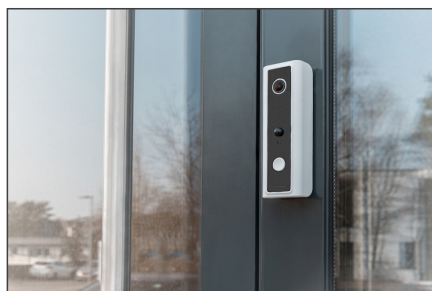

Logistics						
	Number (pcs)	Weight (kg)	Depth (cm)	Width (cm)	Height (cm)	cm³
Packaging Unit Carton	30	2.76	40.00	40.00	40.00	64,000.00
Packaging Unit Inside	1	0.09	0.00	0.00	0.00	0.00
Packaging Unit Single	1	0.09	16.50	7.50	13.00	1,608.75
Net single without Packaging	1	0.20	3.00	4.60	14.20	0.00

More images:

Safety notes

- No abra el aparato bajo ninguna circunstancia. No contiene piezas reparables. En caso de avería, haga revisar y reparar el aparato por un especialista.
- Por razones de seguridad y autorización, el aparato no debe transformarse ni modificarse.
- Si tiene algún problema, póngase en contacto con nuestro servicio de atención al cliente.
- Utilice el aparato sólo con la fuente de alimentación original suministrada.
- El aparato sólo debe conectarse a enchufes de fácil acceso.
- En caso de peligro, desenchufe el cable de alimentación.
- Conecte únicamente dispositivos de clase de protección I a fuentes de alimentación debidamente conectadas a tierra.
- Utilizar el aparato sólo a través de un interruptor diferencial (máximo 30 mA).
- No toque nunca el enchufe ni la toma de corriente con las manos mojadas.
- No conecte el aparato a enrollables
- La clavija de red y el acoplamiento de un cable alargador deben ser estancos y no deben permanecer en el agua.
- Tienda siempre los cables hacia el aparato de forma que no supongan un riesgo para personas o animales.
- Utilice el aparato únicamente dentro del intervalo de temperatura especificado.
- Cuando no utilice el producto, guárdelo en un lugar limpio y seco a una temperatura comprendida entre 0°C y 40°C.
- Durante las tormentas eléctricas, existe riesgo de sobretensión debido al riesgo de caída de rayos. Desconecte todas las conexiones del aparato durante las tormentas eléctricas.
- El aparato no es un juguete. Mantenga el aparato fuera del alcance de los niños. Cualquier material de embalaje que haya por ahí, como bolsas de plástico, láminas o elementos amortiguadores como el poliestireno, puede ser peligroso para los niños.
- Los productos de limpieza agresivos o los disolventes pueden dañar el producto.