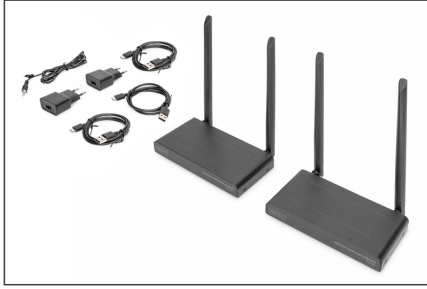

More images:

Safety notes

- Lütfen cihazı kullanmadan önce bu talimatları dikkatlice okuyun ve ileride başvurmak üzere saklayın.
- Sadece iç mekan kullanımı içindir.
- Cihazı nemli bir ortamda veya su yakınında kullanmayın.
- Ürünü aşırı yüksek veya düşük sıcaklıklara, güçlü ışık kaynaklarına veya doğrudan güneş ışığına maruz bırakmayın.
- Bu ürün bir oyuncak değildir. Çocukların ulaşamayacağı yerlerde saklayın.
- Şebeke voltajının anma değeri plakasında belirtilen değere uygun olduğundan emin olmadan adaptörü şebekeye bağlamayın.
- Hasarlıysa güç kaynağı ünitesini asla bağlamayın. Bu gibi durumlarda lütfen tedarikçinizle iletişime geçin.
- Cihaz uzun bir süre kullanılmıyorsa AC/DC şebeke adaptörünü güç kaynağından ayırın.
- Ürünü asla açmayın: Cihaz ölümcül gerilime sahip parçalar içerebilir. Onarım veya bakım sadece kalifiye personel tarafından yapılmalıdır.
- Kullanıcı tarafından yapılan uygunsuz kullanım, modifikasyonlar veya onarımlar tüm garantileri geçersiz kılacaktır.