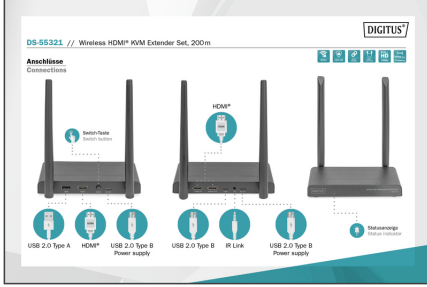

More images:

Safety notes

- Lütfen cihazı kullanmadan önce bu talimatları dikkatlice okuyun ve ileride başvurmak üzere saklayın.
- Sadece iç mekan kullanımı içindir.
- Cihazı nemli bir ortamda veya su yakınında kullanmayın.
- Ürünü aşırı yüksek veya düşük sıcaklıklara, güçlü ışık kaynaklarına veya doğrudan güneş ışığına maruz bırakmayın.
- Bu ürün bir oyuncak değildir. Çocukların ulaşamayacağı yerlerde saklayın.
- Şebeke voltajının anma değeri plakasında belirtilen değere uygun olduğundan emin olmadan adaptörü şebekeye bağlamayın.
- Hasarlıysa güç kaynağı ünitesini asla bağlamayın. Bu gibi durumlarda lütfen tedarikçinizle iletişime geçin.
- Cihaz uzun bir süre kullanılmıyorsa AC/DC şebeke adaptörünü güç kaynağından ayırın.
- Ürünü asla açmayın: Cihaz ölümcül gerilime sahip parçalar içerebilir. Onarım veya bakım sadece kalifiye personel tarafından yapılmalıdır.
- Kullanıcı tarafından yapılan uygunsuz kullanım, modifikasyonlar veya onarımlar tüm garantileri geçersiz kılacaktır.