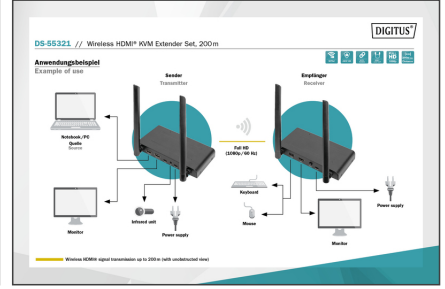

More images:

Safety notes

- Lütfen cihazı kullanmadan önce bu talimatları dikkatlice okuyun ve ileride başvurmak üzere saklayın.
- Sadece iç mekan kullanımı içindir.
- Cihazı nemli bir ortamda veya su yakınında kullanmayın.
- Ürünü aşırı yüksek veya düşük sıcaklıklara, güçlü ışık kaynaklarına veya doğrudan güneş ışığına maruz bırakmayın.
- Bu ürün bir oyuncak değildir. Çocukların ulaşamayacağı yerlerde saklayın.
- Şebeke voltajının anma değeri plakasında belirtilen değere uygun olduğundan emin olmadan adaptörü şebekeye bağlamayın.
- Hasarlıysa güç kaynağı ünitesini asla bağlamayın. Bu gibi durumlarda lütfen tedarikçinizle iletişime geçin.
- Cihaz uzun bir süre kullanılmıyorsa AC/DC şebeke adaptörünü güç kaynağından ayırın.
- Ürünü asla açmayın: Cihaz ölümcül gerilime sahip parçalar içerebilir. Onarım veya bakım sadece kalifiye personel tarafından yapılmalıdır.
- Kullanıcı tarafından yapılan uygunsuz kullanım, modifikasyonlar veya onarımlar tüm garantileri geçersiz kılacaktır.