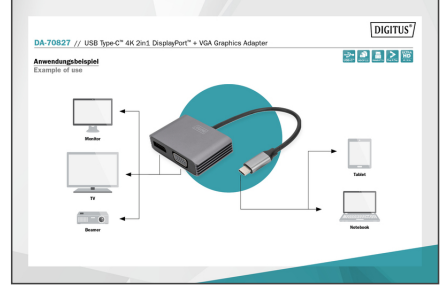

More images:

Safety notes

- Aşırı yüklemeye aşırı ısınmaya ve cihazın veya bağlı çevre birimlerinin hasar görmesine neden olabilir.
- Gerekirse, istikrarlı performans sağlamak için harici bir güç kaynağı kullanın.
- Harici sabit diskler veya yazıcılar gibi yüksek güç tüketimi gerektiren cihazlar bağlanırsa, cihaz harici bir güç kaynağı ile kullanılmalıdır. Aksi takdirde, cihaz aşırı yüklenebilir veya işlevsel sorunlar ortaya çıkabilir.
- Cihazı yağmura, neme, buhara veya sıvılara maruz bırakmayın.
- Cihazın içine herhangi bir nesne sokmayın.
- İzin almadan üniteyi onarmaya veya muhafazayı açmaya çalışmayın. Elektrik çarpması riski vardır!
- Aşırı ısınmadan kaynaklanan hasarı önlemek için yeterli havalandırma sağlayın.
- Toz, nem, buharlar ve güçlü temizlik maddeleri veya çözücüler cihaza zarar verebilir.
- Temizlemeden önce cihazın güç kaynağıyla ve bağlı cihazlarla bağlantısını kesin.
- Cihazı tozsuz bir bezle temizleyin.

EU responsible person

EU based economic operator ensuring the product complies with the required regulations.

ASSMANN Electronic GmbH
Auf dem Schüffel 3
Lüdenscheid, Germany
<https://www.assmann.com>
info@assmann.com