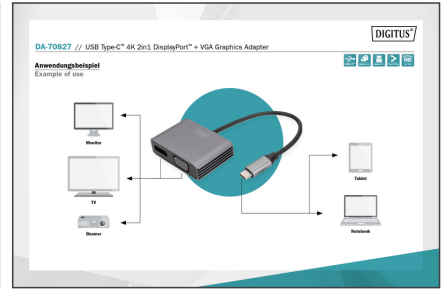

More images:

Safety notes

- Il sovraccarico può provocare il surriscaldamento e il danneggiamento dell'apparecchio o delle periferiche collegate.
- Se necessario, utilizzare un alimentatore esterno per garantire prestazioni stabili.
- Se si collegano dispositivi quali dischi rigidi esterni o stampanti che richiedono un elevato consumo energetico, il dispositivo deve essere utilizzato con un alimentatore esterno. In caso contrario,
- il dispositivo potrebbe essere sovraccaricato o potrebbero verificarsi problemi di funzionamento.
- Non esporre il dispositivo a pioggia, umidità, vapori o liquidi.
- Non inserire oggetti nel dispositivo.
- Non tentare di riparare l'unità o di aprire l'involucro senza autorizzazione. Si rischia una scossa elettrica!
- Assicurare una ventilazione adeguata per evitare danni dovuti al surriscaldamento.
- Polvere, umidità, vapori e detersivi forti o solventi possono danneggiare l'apparecchio.
- Prima di procedere alla pulizia, scollegare l'apparecchio dall'alimentazione e dai dispositivi collegati.
- Pulire l'apparecchio con un panno privo di polvere.

EU responsible person

EU based economic operator ensuring the product complies with the required regulations.

ASSMANN Electronic GmbH
Auf dem Schüffel 3
Lüdenscheid, Germany
<https://www.assmann.com>
info@assmann.com