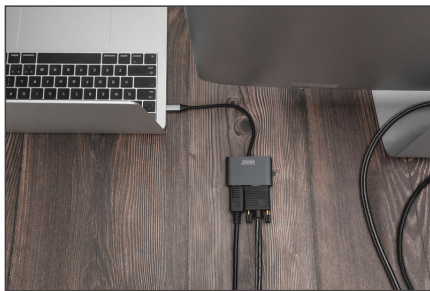

More images:

Safety notes

- Il sovraccarico può provocare il surriscaldamento e il danneggiamento dell'apparecchio o delle periferiche collegate.
- Se necessario, utilizzare un alimentatore esterno per garantire prestazioni stabili.
- Se si collegano dispositivi quali dischi rigidi esterni o stampanti che richiedono un elevato consumo energetico, il dispositivo deve essere utilizzato con un alimentatore esterno. In caso contrario,
- il dispositivo potrebbe essere sovraccaricato o potrebbero verificarsi problemi di funzionamento.
- Non esporre il dispositivo a pioggia, umidità, vapori o liquidi.
- Non inserire oggetti nel dispositivo.
- Non tentare di riparare l'unità o di aprire l'involucro senza autorizzazione. Si rischia una scossa elettrica!
- Assicurare una ventilazione adeguata per evitare danni dovuti al surriscaldamento.
- Polvere, umidità, vapori e detersivi forti o solventi possono danneggiare l'apparecchio.
- Prima di procedere alla pulizia, scollegare l'apparecchio dall'alimentazione e dai dispositivi collegati.
- Pulire l'apparecchio con un panno privo di polvere.

EU responsible person

EU based economic operator ensuring the product complies with the required regulations.

ASSMANN Electronic GmbH
Auf dem Schüffel 3
Lüdenscheid, Germany
<https://www.assmann.com>
info@assmann.com