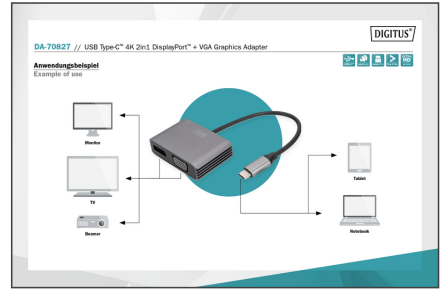

More images:

Safety notes

- Une surcharge peut entraîner une surchauffe et endommager l'appareil ou les périphériques connectés.
- Utilisez si nécessaire une alimentation externe pour garantir des performances stables.
- Si des appareils tels que des disques durs externes ou des imprimantes nécessitant une forte consommation de courant sont connectés, l'appareil doit être utilisé avec une alimentation externe. Dans le
- cas contraire, l'appareil pourrait être surchargé ou des problèmes de fonctionnement pourraient survenir.
- N'exposez pas l'appareil à la pluie, à l'humidité, aux vapeurs ou aux liquides.
- N'insérez pas d'objets dans l'appareil.
- N'essayez pas de réparer l'unité de votre propre chef ou d'ouvrir le boîtier. Vous risqueriez de vous électrocuter !
- Veillez à ce que la ventilation soit suffisante afin d'éviter tout dommage dû à une surchauffe.
- La poussière, l'humidité, les vapeurs ainsi que les produits de nettoyage ou les solvants puissants peuvent endommager l'appareil.
- Débranchez l'appareil de l'alimentation électrique et des appareils connectés avant de le nettoyer.
- Nettoyez l'appareil avec un chiffon non poussiéreux.

EU responsible person

EU based economic operator ensuring the product complies with the required regulations.

ASSMANN Electronic GmbH
Auf dem Schüffel 3
Lüdenscheid, Germany
<https://www.assmann.com>
info@assmann.com