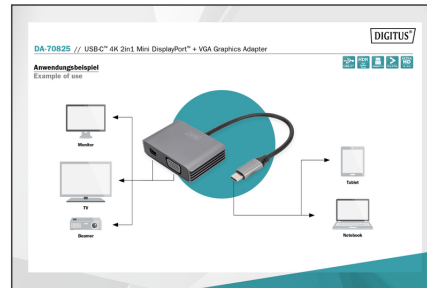

More images:

Safety notes

- Il sovraccarico può provocare il surriscaldamento e il danneggiamento dell'apparecchio o delle periferiche collegate.
- Se necessario, utilizzare un alimentatore esterno per garantire prestazioni stabili.
- Se si collegano dispositivi quali dischi rigidi esterni o stampanti che richiedono un elevato consumo energetico, il dispositivo deve essere utilizzato con un alimentatore esterno. In caso contrario, il dispositivo potrebbe essere sovraccaricato o potrebbero verificarsi problemi di funzionamento.
- Non esporre il dispositivo a pioggia, umidità, vapori o liquidi.
- Non inserire oggetti nel dispositivo.
- Non tentare di riparare l'unità o di aprire l'involucro senza autorizzazione. Si rischia una scossa elettrica!
- Assicurare una ventilazione adeguata per evitare danni dovuti al surriscaldamento.
- Polvere, umidità, vapori e detersivi forti o solventi possono danneggiare l'apparecchio.
- Prima di procedere alla pulizia, scollegare l'apparecchio dall'alimentazione e dai dispositivi collegati.
- Pulire l'apparecchio con un panno privo di polvere.

EU responsible person

EU based economic operator ensuring the product complies with the required regulations.

ASSMANN Electronic GmbH
Auf dem Schüffel 3
Lüdenscheid, Germany
<https://www.assmann.com>
info@assmann.com