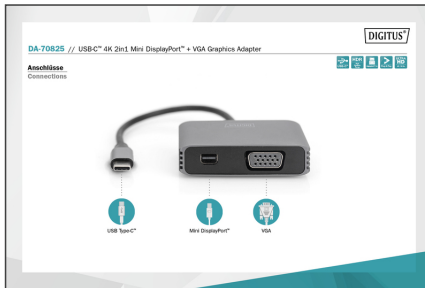

More images:

Safety notes

- Il sovraccarico può provocare il surriscaldamento e il danneggiamento dell'apparecchio o delle periferiche collegate.
- Se necessario, utilizzare un alimentatore esterno per garantire prestazioni stabili.
- Se si collegano dispositivi quali dischi rigidi esterni o stampanti che richiedono un elevato consumo energetico, il dispositivo deve essere utilizzato con un alimentatore esterno. In caso contrario, il dispositivo potrebbe essere sovraccaricato o potrebbero verificarsi problemi di funzionamento.
- Non esporre il dispositivo a pioggia, umidità, vapori o liquidi.
- Non inserire oggetti nel dispositivo.
- Non tentare di riparare l'unità o di aprire l'involucro senza autorizzazione. Si rischia una scossa elettrica!
- Assicurare una ventilazione adeguata per evitare danni dovuti al surriscaldamento.
- Polvere, umidità, vapori e detersivi forti o solventi possono danneggiare l'apparecchio.
- Prima di procedere alla pulizia, scollegare l'apparecchio dall'alimentazione e dai dispositivi collegati.
- Pulire l'apparecchio con un panno privo di polvere.

EU responsible person

EU based economic operator ensuring the product complies with the required regulations.

ASSMANN Electronic GmbH
Auf dem Schüffel 3
Lüdenscheid, Germany
<https://www.assmann.com>
info@assmann.com