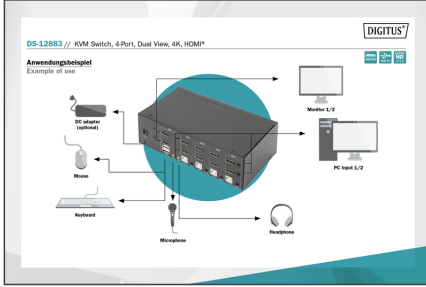

More images:

Safety notes

- Aşırı yüklemeye aşırı ısınmaya ve cihazın veya bağlı çevre birimlerinin hasar görmesine neden olabilir.
- Gerekirse, istikrarlı performans sağlamak için harici bir güç kaynağı kullanın.
- Harici sabit diskler veya yazıcılar gibi yüksek güç tüketimi gerektiren cihazlar bağlanırsa, cihaz harici bir güç kaynağı ile kullanılmalıdır. Aksi takdirde, cihaz aşırı yüklenir veya işlevsel sorunlar ortaya çıkabilir.
- Cihazı yağmura, neme, buhara veya sıvılara maruz bırakmayın.
- Cihazın içine herhangi bir nesne sokmayın.
- İzin almadan üniteyi onarmaya veya muhafazayı açmaya çalışmayın. Elektrik çarpması riski vardır!
- Aşırı ısınmadan kaynaklanan hasarı önlemek için yeterli havalandırma sağlayın.
- Toz, nem, buharlar ve güçlü temizlik maddeleri veya çözücüler cihaza zarar verebilir.
- Temizlemeden önce cihazın güç kaynağıyla ve bağlı cihazlarla bağlantısını kesin.
- Cihazı tozsuz bir bezle temizleyin.

EU responsible person

EU based economic operator ensuring the product complies with the required regulations.

ASSMANN Electronic GmbH
Auf dem Schüffel 3
Lüdenscheid, Germany
<https://www.assmann.com>
info@assmann.com