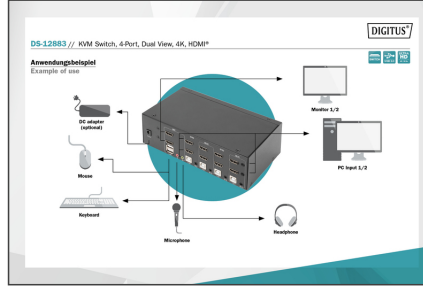

More images:

Safety notes

- Aşırı yüklenme aşırı ısınmaya ve cihazın veya bağlı çevre birimlerinin hasar görmesine neden olabilir.
- Gerekirse, istikrarlı performans sağlamak için harici bir güç kaynağı kullanın.
- Harici sabit diskler veya yazıcılar gibi yüksek güç tüketimi gerektiren cihazlar bağlanırsa, cihaz harici bir güç kaynağı ile kullanılmalıdır. Aksi takdirde, cihaz aşırı yüklenir veya işlevsel sorunlar ortaya çıkabilir.
- Cihazı yağmura, neme, buhara veya sıvılara maruz bırakmayın.
- Cihazın içine herhangi bir nesne sokmayın.
- İzin almadan üniteyi onarmaya veya muhafazayı açmaya çalışmayın. Elektrik çarpması riski vardır!
- Aşırı ısınmadan kaynaklanan hasarı önlemek için yeterli havalandırma sağlayın.
- Toz, nem, buharlar ve güçlü temizlik maddeleri veya çözücüler cihaza zarar verebilir.
- Temizlemeden önce cihazın güç kaynağıyla ve bağlı cihazlarla bağlantısını kesin.
- Cihazı tozsuz bir bezle temizleyin.

EU responsible person

EU based economic operator ensuring the product complies with the required regulations.

ASSMANN Electronic GmbH
Auf dem Schüffel 3
Lüdenscheid, Germany
<https://www.assmann.com>
info@assmann.com