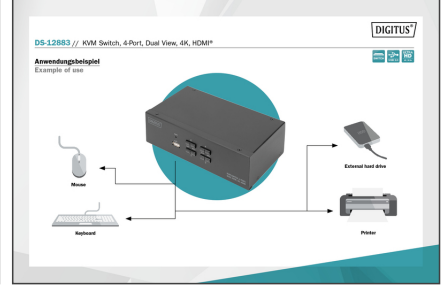

More images:

Safety notes

- Aşırı yüklemeye aşırı ısınmaya ve cihazın veya bağlı çevre birimlerinin hasar görmesine neden olabilir.
- Gerekirse, istikrarlı performans sağlamak için harici bir güç kaynağı kullanın.
- Harici sabit diskler veya yazıcılar gibi yüksek güç tüketimi gerektiren cihazlar bağlanırsa, cihaz harici bir güç kaynağı ile kullanılmalıdır. Aksi takdirde, cihaz aşırı yüklenir veya işlevsel sorunlar ortaya çıkabilir.
- Cihazı yağmura, neme, buhara veya sıvılara maruz bırakmayın.
- Cihazın içine herhangi bir nesne sokmayın.
- İzin almadan üniteyi onarmaya veya muhafazayı açmaya çalışmayın. Elektrik çarpması riski vardır!
- Aşırı ısınmadan kaynaklanan hasarı önlemek için yeterli havalandırma sağlayın.
- Toz, nem, buharlar ve güçlü temizlik maddeleri veya çözücüler cihaza zarar verebilir.
- Temizlemeden önce cihazın güç kaynağıyla ve bağlı cihazlarla bağlantısını kesin.
- Cihazı tozsuz bir bezle temizleyin.

EU responsible person

EU based economic operator ensuring the product complies with the required regulations.

ASSMANN Electronic GmbH
Auf dem Schüffel 3
Lüdenscheid, Germany
<https://www.assmann.com>
info@assmann.com