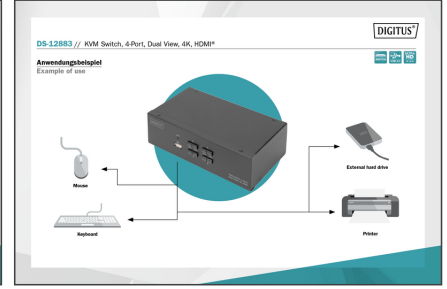

More images:

Safety notes

- Aşırı yüklenme aşırı ısınmaya ve cihazın veya bağlı çevre birimlerinin hasar görmesine neden olabilir.
- Gerekirse, istikrarlı performans sağlamak için harici bir güç kaynağı kullanın.
- Harici sabit diskler veya yazıcılar gibi yüksek güç tüketimi gerektiren cihazlar bağlanırsa, cihaz harici bir güç kaynağı ile kullanılmalıdır. Aksi takdirde, cihaz aşırı yüklenir veya işlevsel sorunlar ortaya çıkabilir.
- Cihazı yağmura, neme, buhara veya sıvılara maruz bırakmayın.
- Cihazın içine herhangi bir nesne sokmayın.
- İzin almadan üniteyi onarmaya veya muhafazayı açmaya çalışmayın. Elektrik çarpması riski vardır!
- Aşırı ısınmadan kaynaklanan hasarı önlemek için yeterli havalandırma sağlayın.
- Toz, nem, buharlar ve güçlü temizlik maddeleri veya çözücüler cihaza zarar verebilir.
- Temizlemeden önce cihazın güç kaynağıyla ve bağlı cihazlarla bağlantısını kesin.
- Cihazı tozsuz bir bezle temizleyin.

EU responsible person

EU based economic operator ensuring the product complies with the required regulations.

ASSMANN Electronic GmbH
Auf dem Schüffel 3
Lüdenscheid, Germany
<https://www.assmann.com>
info@assmann.com