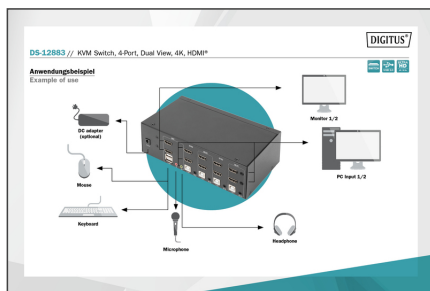

More images:

Safety notes

- Överbelastning kan leda till överhettning och skador på apparaten eller den anslutna kringutrustningen.
- Använd vid behov en extern strömförsörjning för att säkerställa stabil prestanda.
- Om enheter som externa hårddiskar eller skrivare som kräver hög strömförbrukning är anslutna, bör enheten användas med ett externt nätaggregat. Annars kan enheten överbelastas eller funktionsproblem uppstå.
- Utsätt inte enheten för regn, fukt, ångor eller vätskor.
- För inte in några föremål i enheten.
- Försök inte att reparera enheten eller öppna höljet utan tillstånd. Du riskerar att få en elektrisk stöt!
- Se till att ventilationen är tillräcklig för att förhindra skador på grund av överhettning.
- Damm, fukt, ångor och starka rengöringsmedel eller lösningsmedel kan skada apparaten.
- Koppla bort apparaten från strömförsörjningen och de anslutna enheterna före rengöring.
- Rengör apparaten med en dammfri trasa.

EU responsible person

EU based economic operator ensuring the product complies with the required regulations.
ASSMANN Electronic GmbH
Auf dem Schüffel 3
Lüdenscheid, Germany
<https://www.assmann.com>
info@assmann.com