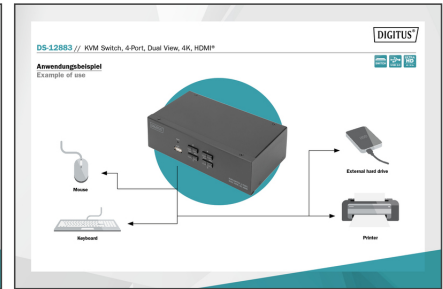

More images:

Safety notes

- Överbelastning kan leda till överhettning och skador på apparaten eller den anslutna kringutrustningen.
- Använd vid behov en extern strömförsörjning för att säkerställa stabil prestanda.
- Om enheter som externa hårddiskar eller skrivare som kräver hög strömförbrukning är anslutna, bör enheten användas med ett externt nätaggregat. Annars kan enheten överbelastas eller funktionsproblem uppstå.
- Utsätt inte enheten för regn, fukt, ångor eller vätskor.
- För inte in några föremål i enheten.
- Försök inte att reparera enheten eller öppna höljet utan tillstånd. Du riskerar att få en elektrisk stöt!
- Se till att ventilationen är tillräcklig för att förhindra skador på grund av överhettning.
- Damm, fukt, ångor och starka rengöringsmedel eller lösningsmedel kan skada apparaten.
- Koppla bort apparaten från strömförsörjningen och de anslutna enheterna före rengöring.
- Rengör apparaten med en dammfri trasa.

EU responsible person

EU based economic operator ensuring the product complies with the required regulations.
ASSMANN Electronic GmbH
Auf dem Schüffel 3
Lüdenscheid, Germany
<https://www.assmann.com>
info@assmann.com