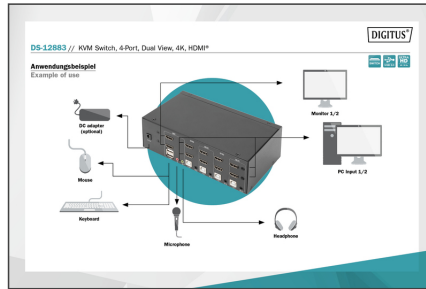

More images:

Safety notes

- Överbelastning kan leda till överhettning och skador på apparaten eller den anslutna kringutrustningen.
- Använd vid behov en extern strömförsörjning för att säkerställa stabil prestanda.
- Om enheter som externa hårddiskar eller skrivare som kräver hög strömförbrukning är anslutna, bör enheten användas med ett externt nätaggregat. Annars kan enheten överbelastas eller funktionsproblem uppstå.
- Utsätt inte enheten för regn, fukt, ångor eller vätskor.
- För inte in några föremål i enheten.
- Försök inte att reparera enheten eller öppna höljet utan tillstånd. Du riskerar att få en elektrisk stöt!
- Se till att ventilationen är tillräcklig för att förhindra skador på grund av överhettning.
- Damm, fukt, ångor och starka rengöringsmedel eller lösningsmedel kan skada apparaten.
- Koppla bort apparaten från strömförsörjningen och de anslutna enheterna före rengöring.
- Rengör apparaten med en dammfri trasa.

EU responsible person

EU based economic operator ensuring the product complies with the required regulations.
ASSMANN Electronic GmbH
Auf dem Schüffel 3
Lüdenscheid, Germany
<https://www.assmann.com>
info@assmann.com