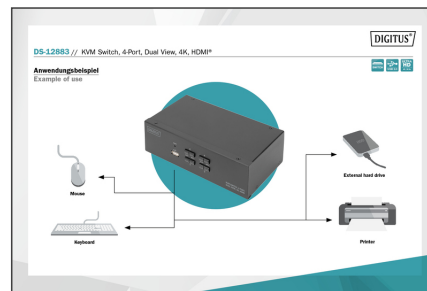

More images:

Safety notes

- Överbelastning kan leda till överhettning och skador på apparaten eller den anslutna kringutrustningen.
- Använd vid behov en extern strömförsörjning för att säkerställa stabil prestanda.
- Om enheter som externa hårddiskar eller skrivare som kräver hög strömförbrukning är anslutna, bör enheten användas med ett externt nätaggregat. Annars kan enheten överbelastas eller funktionsproblem uppstå.
- Utsätt inte enheten för regn, fukt, ångor eller vätskor.
- För inte in några föremål i enheten.
- Försök inte att reparera enheten eller öppna höljet utan tillstånd. Du riskerar att få en elektrisk stöt!
- Se till att ventilationen är tillräcklig för att förhindra skador på grund av överhettning.
- Damm, fukt, ångor och starka rengöringsmedel eller lösningsmedel kan skada apparaten.
- Koppla bort apparaten från strömförsörjningen och de anslutna enheterna före rengöring.
- Rengör apparaten med en dammfri trasa.

EU responsible person

EU based economic operator ensuring the product complies with the required regulations.
ASSMANN Electronic GmbH
Auf dem Schüffel 3
Lüdenscheid, Germany
<https://www.assmann.com>
info@assmann.com