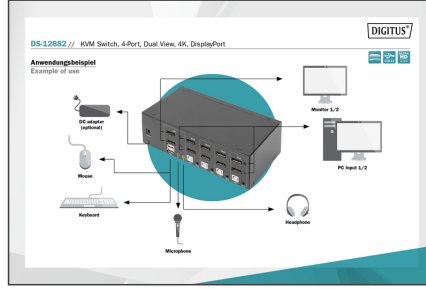

More images:

Safety notes

- Aşırı yüklenme aşırı ısınmaya ve cihazın veya bağlı çevre birimlerinin hasar görmesine neden olabilir.
- Gerekirse, istikrarlı performans sağlamak için harici bir güç kaynağı kullanın.
- Harici sabit diskler veya yazıcılar gibi yüksek güç tüketimi gerektiren cihazlar bağlanırsa, cihaz harici bir güç kaynağı ile kullanılmalıdır. Aksi takdirde, cihaz aşırı yüklenebilir veya işlevsel sorunlar ortaya çıkabilir.
- Cihazı yağmura, neme, buhara veya sıvılara maruz bırakmayın.
- Cihazın içine herhangi bir nesne sokmayın.
- İzin almadan üniteyi onarmaya veya muhafazayı açmaya çalışmayın. Elektrik çarpması riski vardır!
- Aşırı ısınmadan kaynaklanan hasarı önlemek için yeterli havalandırma sağlayın.
- Toz, nem, buharlar ve güçlü temizlik maddeleri veya çözücüler cihaza zarar verebilir.
- Temizlemeden önce cihazın güç kaynağıyla ve bağlı cihazlarla bağlantısını kesin.
- Cihazı tozsuz bir bezle temizleyin.

EU responsible person

EU based economic operator ensuring the product complies with the required regulations.

ASSMANN Electronic GmbH
Auf dem Schüffel 3
Lüdenscheid, Germany
<https://www.assmann.com>
info@assmann.com