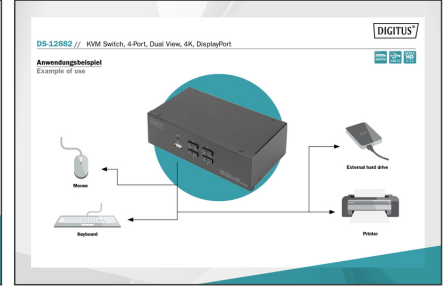

More images:

Safety notes

- Aşırı yüklemeye aşırı ısınmaya ve cihazın veya bağlı çevre birimlerinin hasar görmesine neden olabilir.
- Gerekirse, istikrarlı performans sağlamak için harici bir güç kaynağı kullanın.
- Harici sabit diskler veya yazıcılar gibi yüksek güç tüketimi gerektiren cihazlar bağlanırsa, cihaz harici bir güç kaynağı ile kullanılmalıdır. Aksi takdirde, cihaz aşırı yüklenabilir veya işlevsel sorunlar ortaya çıkabilir.
- Cihazı yağmura, neme, buhara veya sıvılara maruz bırakmayın.
- Cihazın içine herhangi bir nesne sokmayın.
- İzin almadan üniteyi onarmaya veya muhafazayı açmaya çalışmayın. Elektrik çarpması riski vardır!
- Aşırı ısınmadan kaynaklanan hasarı önlemek için yeterli havalandırma sağlayın.
- Toz, nem, buharlar ve güçlü temizlik maddeleri veya çözücüler cihaza zarar verebilir.
- Temizlemeden önce cihazın güç kaynağıyla ve bağlı cihazlarla bağlantısını kesin.
- Cihazı tozsuz bir bezle temizleyin.

EU responsible person

EU based economic operator ensuring the product complies with the required regulations.

ASSMANN Electronic GmbH
Auf dem Schüffel 3
Lüdenscheid, Germany
<https://www.assmann.com>
info@assmann.com