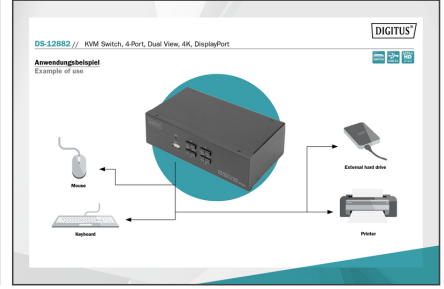

More images:

Safety notes

- Aşırı yüklenme aşırı ısınmaya ve cihazın veya bağlı çevre birimlerinin hasar görmesine neden olabilir.
- Gerekirse, istikrarlı performans sağlamak için harici bir güç kaynağı kullanın.
- Harici sabit diskler veya yazıcılar gibi yüksek güç tüketimi gerektiren cihazlar bağlanırsa, cihaz harici bir güç kaynağı ile kullanılmalıdır. Aksi takdirde, cihaz aşırı yüklenebilir veya işlevsel sorunlar ortaya çıkabilir.
- Cihazı yağmura, neme, buhara veya sıvılara maruz bırakmayın.
- Cihazın içine herhangi bir nesne sokmayın.
- İzin almadan üniteyi onarmaya veya muhafazayı açmaya çalışmayın. Elektrik çarpması riski vardır!
- Aşırı ısınmadan kaynaklanan hasarı önlemek için yeterli havalandırma sağlayın.
- Toz, nem, buharlar ve güçlü temizlik maddeleri veya çözücüler cihaza zarar verebilir.
- Temizlemeden önce cihazın güç kaynağıyla ve bağlı cihazlarla bağlantısını kesin.
- Cihazı tozsuz bir bezle temizleyin.

EU responsible person

EU based economic operator ensuring the product complies with the required regulations.

ASSMANN Electronic GmbH
Auf dem Schüffel 3
Lüdenscheid, Germany
<https://www.assmann.com>
info@assmann.com