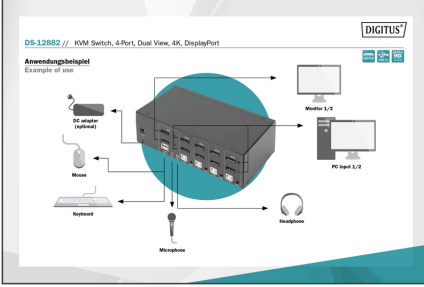

More images:

Safety notes

- Aşırı yüklemeye aşırı ısınmaya ve cihazın veya bağlı çevre birimlerinin hasar görmesine neden olabilir.
- Gerekirse, istikrarlı performans sağlamak için harici bir güç kaynağı kullanın.
- Harici sabit diskler veya yazıcılar gibi yüksek güç tüketimi gerektiren cihazlar bağlanırsa, cihaz harici bir güç kaynağı ile kullanılmalıdır. Aksi takdirde, cihaz aşırı yüklenabilir veya işlevsel sorunlar ortaya çıkabilir.
- Cihazı yağmura, neme, buhara veya sıvılara maruz bırakmayın.
- Cihazın içine herhangi bir nesne sokmayın.
- İzin almadan üniteyi onarmaya veya muhafazayı açmaya çalışmayın. Elektrik çarpması riski vardır!
- Aşırı ısınmadan kaynaklanan hasarı önlemek için yeterli havalandırma sağlayın.
- Toz, nem, buharlar ve güçlü temizlik maddeleri veya çözücüler cihaza zarar verebilir.
- Temizlemeden önce cihazın güç kaynağıyla ve bağlı cihazlarla bağlantısını kesin.
- Cihazı tozsuz bir bezle temizleyin.

EU responsible person

EU based economic operator ensuring the product complies with the required regulations.

ASSMANN Electronic GmbH
Auf dem Schüffel 3
Lüdenscheid, Germany
<https://www.assmann.com>
info@assmann.com