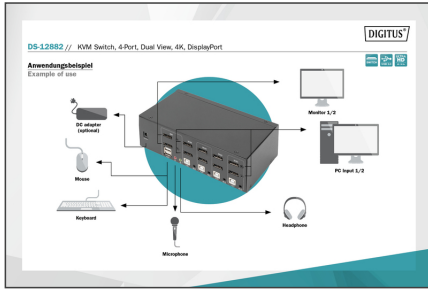

More images:

Safety notes

- Överbelastning kan leda till överhettning och skador på apparaten eller den anslutna kringutrustningen.
- Använd vid behov en extern strömförsörjning för att säkerställa stabil prestanda.
- Om enheter som externa hårddiskar eller skrivare som kräver hög strömförbrukning är anslutna, bör enheten användas med ett externt nätaggregat. Annars kan enheten överbelastas eller funktionsproblem uppstå.
- Utsätt inte enheten för regn, fukt, ångor eller vätskor.
- För inte in några föremål i enheten.
- Försök inte att reparera enheten eller öppna höljet utan tillstånd. Du riskerar att få en elektrisk stöt!
- Se till att ventilationen är tillräcklig för att förhindra skador på grund av överhettning.
- Damm, fukt, ångor och starka rengöringsmedel eller lösningsmedel kan skada apparaten.
- Koppla bort apparaten från strömförsörjningen och de anslutna enheterna före rengöring.
- Rengör apparaten med en dammfri trasa.

EU responsible person

EU based economic operator ensuring the product complies with the required regulations.
ASSMANN Electronic GmbH
Auf dem Schüffel 3
Lüdenscheid, Germany
<https://www.assmann.com>
info@assmann.com