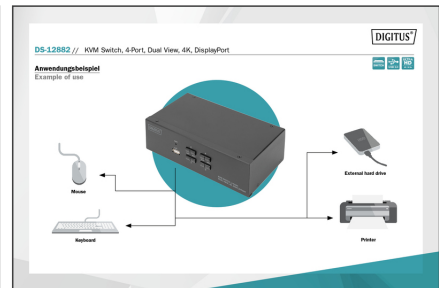

More images:

Safety notes

- Överbelastning kan leda till överhettning och skador på apparaten eller den anslutna kringutrustningen.
- Använd vid behov en extern strömförsörjning för att säkerställa stabil prestanda.
- Om enheter som externa hårddiskar eller skrivare som kräver hög strömförbrukning är anslutna, bör enheten användas med ett externt nätaggregat. Annars kan enheten överbelastas eller funktionsproblem uppstå.
- Utsätt inte enheten för regn, fukt, ångor eller vätskor.
- För inte in några föremål i enheten.
- Försök inte att reparera enheten eller öppna höljet utan tillstånd. Du riskerar att få en elektrisk stöt!
- Se till att ventilationen är tillräcklig för att förhindra skador på grund av överhettning.
- Damm, fukt, ångor och starka rengöringsmedel eller lösningsmedel kan skada apparaten.
- Koppla bort apparaten från strömförsörjningen och de anslutna enheterna före rengöring.
- Rengör apparaten med en dammfri trasa.

EU responsible person

EU based economic operator ensuring the product complies with the required regulations.
ASSMANN Electronic GmbH
Auf dem Schüffel 3
Lüdenscheid, Germany
<https://www.assmann.com>
info@assmann.com