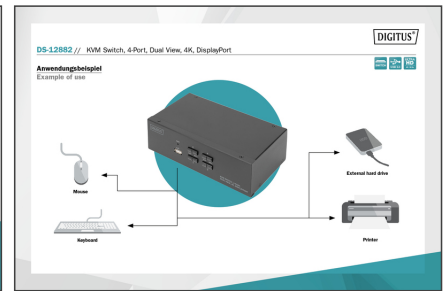

More images:

Safety notes

- Överbelastning kan leda till överhettning och skador på apparaten eller den anslutna kringutrustningen.
- Använd vid behov en extern strömförsörjning för att säkerställa stabil prestanda.
- Om enheter som externa hårddiskar eller skrivare som kräver hög strömförbrukning är anslutna, bör enheten användas med ett externt nätaggregat. Annars kan enheten överbelastas eller funktionsproblem uppstå.
- Utsätt inte enheten för regn, fukt, ångor eller vätskor.
- För inte in några föremål i enheten.
- Försök inte att reparera enheten eller öppna höljet utan tillstånd. Du riskerar att få en elektrisk stöt!
- Se till att ventilationen är tillräcklig för att förhindra skador på grund av överhettning.
- Damm, fukt, ångor och starka rengöringsmedel eller lösningsmedel kan skada apparaten.
- Koppla bort apparaten från strömförsörjningen och de anslutna enheterna före rengöring.
- Rengör apparaten med en dammfri trasa.

EU responsible person

EU based economic operator ensuring the product complies with the required regulations.
ASSMANN Electronic GmbH
Auf dem Schüffel 3
Lüdenscheid, Germany
<https://www.assmann.com>
info@assmann.com