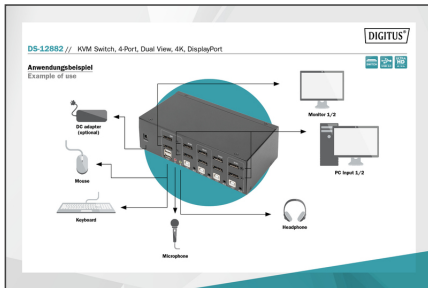

More images:

Safety notes

- Överbelastning kan leda till överhettning och skador på apparaten eller den anslutna kringutrustningen.
- Använd vid behov en extern strömförsörjning för att säkerställa stabil prestanda.
- Om enheter som externa hårddiskar eller skrivare som kräver hög strömförbrukning är anslutna, bör enheten användas med ett externt nätaggregat. Annars kan enheten överbelastas eller funktionsproblem uppstå.
- Utsätt inte enheten för regn, fukt, ångor eller vätskor.
- För inte in några föremål i enheten.
- Försök inte att reparera enheten eller öppna höljet utan tillstånd. Du riskerar att få en elektrisk stöt!
- Se till att ventilationen är tillräcklig för att förhindra skador på grund av överhettning.
- Damm, fukt, ångor och starka rengöringsmedel eller lösningsmedel kan skada apparaten.
- Koppla bort apparaten från strömförsörjningen och de anslutna enheterna före rengöring.
- Rengör apparaten med en dammfri trasa.

EU responsible person

EU based economic operator ensuring the product complies with the required regulations.
ASSMANN Electronic GmbH
Auf dem Schüffel 3
Lüdenscheid, Germany
<https://www.assmann.com>
info@assmann.com