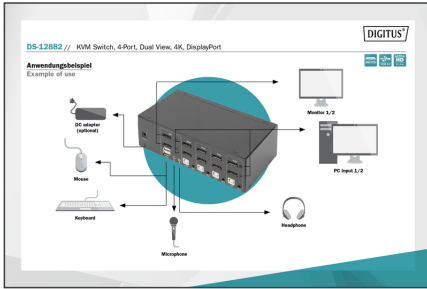

More images:

Safety notes

- Overbelasting kan leiden tot oververhitting en schade aan het apparaat of de aangesloten randapparatuur.
- Gebruik indien nodig een externe voeding om stabiele prestaties te garanderen.
- Als apparaten zoals externe harde schijven of printers worden aangesloten die veel stroom verbruiken, moet het apparaat worden gebruikt met een externe voeding. Anders kan het apparaat overbelast raken of kunnen er functionele problemen optreden.
- Stel het apparaat niet bloot aan regen, vocht, dampen of vloeistoffen.
- Steek geen voorwerpen in het apparaat.
- Probeer het apparaat niet te repareren of de behuizing te openen zonder toestemming. U riskeert een elektrische schok!
- Zorg voor voldoende ventilatie om schade door oververhitting te voorkomen.
- Stof, vocht, dampen en sterke schoonmaakmiddelen of oplosmiddelen kunnen het apparaat beschadigen.
- Koppel het apparaat los van de voeding en de aangesloten apparaten voordat u het schoonmaakt.
- Reinig het apparaat met een stofvrije doek.

EU responsible person

EU based economic operator ensuring the product complies with the required regulations.

ASSMANN Electronic GmbH
Auf dem Schüffel 3
Lüdenscheid, Germany
<https://www.assmann.com>
info@assmann.com