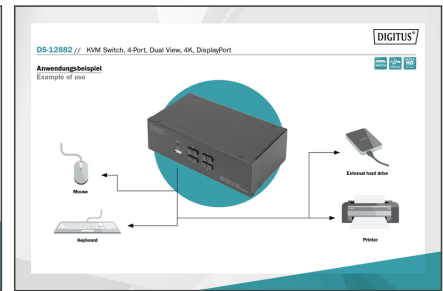

More images:

Safety notes

- Overbelasting kan leiden tot oververhitting en schade aan het apparaat of de aangesloten randapparatuur.
- Gebruik indien nodig een externe voeding om stabiele prestaties te garanderen.
- Als apparaten zoals externe harde schijven of printers worden aangesloten die veel stroom verbruiken, moet het apparaat worden gebruikt met een externe voeding. Anders kan het apparaat overbelast raken of kunnen er functionele problemen optreden.
- Stel het apparaat niet bloot aan regen, vocht, dampen of vloeistoffen.
- Steek geen voorwerpen in het apparaat.
- Probeer het apparaat niet te repareren of de behuizing te openen zonder toestemming. U riskeert een elektrische schok!
- Zorg voor voldoende ventilatie om schade door oververhitting te voorkomen.
- Stof, vocht, dampen en sterke schoonmaakmiddelen of oplosmiddelen kunnen het apparaat beschadigen.
- Koppel het apparaat los van de voeding en de aangesloten apparaten voordat u het schoonmaakt.
- Reinig het apparaat met een stofvrije doek.

EU responsible person

EU based economic operator ensuring the product complies with the required regulations.

ASSMANN Electronic GmbH
Auf dem Schüffel 3
Lüdenscheid, Germany
<https://www.assmann.com>
info@assmann.com