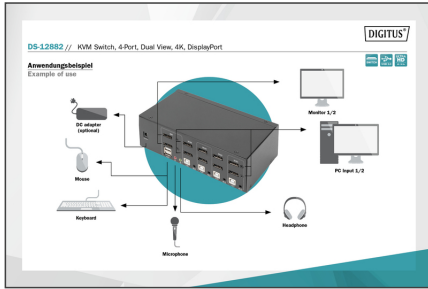

More images:

Safety notes

- Overbelasting kan leiden tot oververhitting en schade aan het apparaat of de aangesloten randapparatuur.
- Gebruik indien nodig een externe voeding om stabiele prestaties te garanderen.
- Als apparaten zoals externe harde schijven of printers worden aangesloten die veel stroom verbruiken, moet het apparaat worden gebruikt met een externe voeding. Anders kan het apparaat overbelast raken of kunnen er functionele problemen optreden.
- Stel het apparaat niet bloot aan regen, vocht, dampen of vloeistoffen.
- Steek geen voorwerpen in het apparaat.
- Probeer het apparaat niet te repareren of de behuizing te openen zonder toestemming. U riskeert een elektrische schok!
- Zorg voor voldoende ventilatie om schade door oververhitting te voorkomen.
- Stof, vocht, dampen en sterke schoonmaakmiddelen of oplosmiddelen kunnen het apparaat beschadigen.
- Koppel het apparaat los van de voeding en de aangesloten apparaten voordat u het schoonmaakt.
- Reinig het apparaat met een stofvrije doek.

EU responsible person

EU based economic operator ensuring the product complies with the required regulations.

ASSMANN Electronic GmbH
Auf dem Schüffel 3
Lüdenscheid, Germany
<https://www.assmann.com>
info@assmann.com