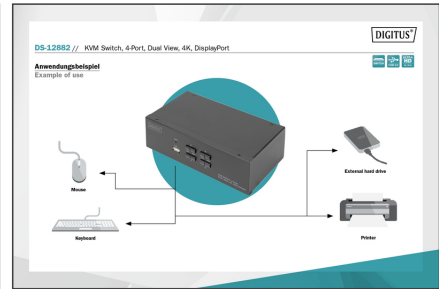

More images:

Safety notes

- Overbelasting kan leiden tot oververhitting en schade aan het apparaat of de aangesloten randapparatuur.
- Gebruik indien nodig een externe voeding om stabiele prestaties te garanderen.
- Als apparaten zoals externe harde schijven of printers worden aangesloten die veel stroom verbruiken, moet het apparaat worden gebruikt met een externe voeding. Anders kan het apparaat overbelast raken of kunnen er functionele problemen optreden.
- Stel het apparaat niet bloot aan regen, vocht, dampen of vloeistoffen.
- Steek geen voorwerpen in het apparaat.
- Probeer het apparaat niet te repareren of de behuizing te openen zonder toestemming. U riskeert een elektrische schok!
- Zorg voor voldoende ventilatie om schade door oververhitting te voorkomen.
- Stof, vocht, dampen en sterke schoonmaakmiddelen of oplosmiddelen kunnen het apparaat beschadigen.
- Koppel het apparaat los van de voeding en de aangesloten apparaten voordat u het schoonmaakt.
- Reinig het apparaat met een stofvrije doek.

EU responsible person

EU based economic operator ensuring the product complies with the required regulations.

ASSMANN Electronic GmbH
Auf dem Schüffel 3
Lüdenscheid, Germany
<https://www.assmann.com>
info@assmann.com