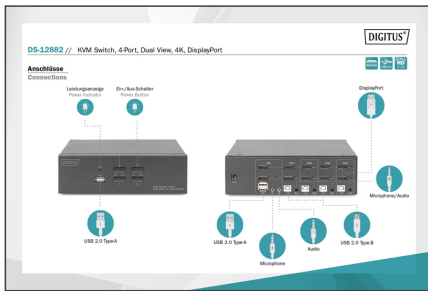

More images:

Safety notes

- Overbelasting kan leiden tot oververhitting en schade aan het apparaat of de aangesloten randapparatuur.
- Gebruik indien nodig een externe voeding om stabiele prestaties te garanderen.
- Als apparaten zoals externe harde schijven of printers worden aangesloten die veel stroom verbruiken, moet het apparaat worden gebruikt met een externe voeding. Anders kan het apparaat overbelast raken of kunnen er functionele problemen optreden.
- Stel het apparaat niet bloot aan regen, vocht, dampen of vloeistoffen.
- Steek geen voorwerpen in het apparaat.
- Probeer het apparaat niet te repareren of de behuizing te openen zonder toestemming. U riskeert een elektrische schok!
- Zorg voor voldoende ventilatie om schade door oververhitting te voorkomen.
- Stof, vocht, dampen en sterke schoonmaakmiddelen of oplosmiddelen kunnen het apparaat beschadigen.
- Koppel het apparaat los van de voeding en de aangesloten apparaten voordat u het schoonmaakt.
- Reinig het apparaat met een stofvrije doek.

EU responsible person

EU based economic operator ensuring the product complies with the required regulations.

ASSMANN Electronic GmbH
Auf dem Schüffel 3
Lüdenscheid, Germany
<https://www.assmann.com>
info@assmann.com