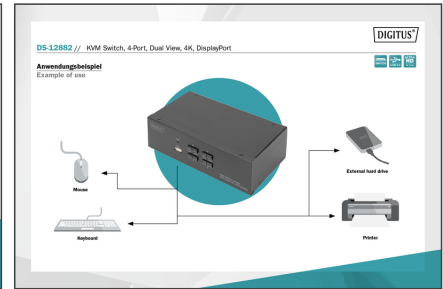

More images:

Safety notes

- Il sovraccarico può provocare il surriscaldamento e il danneggiamento dell'apparecchio o delle periferiche collegate.
- Se necessario, utilizzare un alimentatore esterno per garantire prestazioni stabili.
- Se si collegano dispositivi quali dischi rigidi esterni o stampanti che richiedono un elevato consumo energetico, il dispositivo deve essere utilizzato con un alimentatore esterno. In caso contrario, il dispositivo potrebbe essere sovraccaricato o potrebbero verificarsi problemi di funzionamento.
- Non esporre il dispositivo a pioggia, umidità, vapori o liquidi.
- Non inserire oggetti nel dispositivo.
- Non tentare di riparare l'unità o di aprire l'involucro senza autorizzazione. Si rischia una scossa elettrica!
- Assicurare una ventilazione adeguata per evitare danni dovuti al surriscaldamento.
- Polvere, umidità, vapori e detersivi forti o solventi possono danneggiare l'apparecchio.
- Prima di procedere alla pulizia, scollegare l'apparecchio dall'alimentazione e dai dispositivi collegati.
- Pulire l'apparecchio con un panno privo di polvere.

EU responsible person

EU based economic operator ensuring the product complies with the required regulations.

ASSMANN Electronic GmbH
Auf dem Schüffel 3
Lüdenscheid, Germany
<https://www.assmann.com>
info@assmann.com