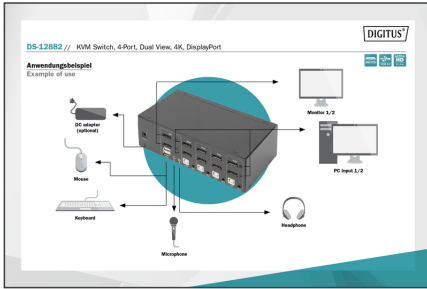

More images:

Safety notes

- Il sovraccarico può provocare il surriscaldamento e il danneggiamento dell'apparecchio o delle periferiche collegate.
- Se necessario, utilizzare un alimentatore esterno per garantire prestazioni stabili.
- Se si collegano dispositivi quali dischi rigidi esterni o stampanti che richiedono un elevato consumo energetico, il dispositivo deve essere utilizzato con un alimentatore esterno. In caso contrario, il dispositivo potrebbe essere sovraccaricato o potrebbero verificarsi problemi di funzionamento.
- Non esporre il dispositivo a pioggia, umidità, vapori o liquidi.
- Non inserire oggetti nel dispositivo.
- Non tentare di riparare l'unità o di aprire l'involucro senza autorizzazione. Si rischia una scossa elettrica!
- Assicurare una ventilazione adeguata per evitare danni dovuti al surriscaldamento.
- Polvere, umidità, vapori e detersivi forti o solventi possono danneggiare l'apparecchio.
- Prima di procedere alla pulizia, scollegare l'apparecchio dall'alimentazione e dai dispositivi collegati.
- Pulire l'apparecchio con un panno privo di polvere.

EU responsible person

EU based economic operator ensuring the product complies with the required regulations.

ASSMANN Electronic GmbH
Auf dem Schüffel 3
Lüdenscheid, Germany
<https://www.assmann.com>
info@assmann.com