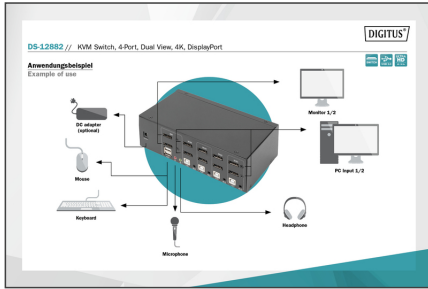

More images:

Safety notes

- Une surcharge peut entraîner une surchauffe et endommager l'appareil ou les périphériques connectés.
- Utilisez si nécessaire une alimentation externe pour garantir des performances stables.
- Si des appareils tels que des disques durs externes ou des imprimantes nécessitant une forte consommation de courant sont connectés, l'appareil doit être utilisé avec une alimentation externe. Dans le cas contraire, l'appareil pourrait être surchargé ou des problèmes de fonctionnement pourraient survenir.
- N'exposez pas l'appareil à la pluie, à l'humidité, aux vapeurs ou aux liquides.
- N'insérez pas d'objets dans l'appareil.
- N'essayez pas de réparer l'unité de votre propre chef ou d'ouvrir le boîtier. Vous risqueriez de vous électrocuter !
- Veillez à ce que la ventilation soit suffisante afin d'éviter tout dommage dû à une surchauffe.
- La poussière, l'humidité, les vapeurs ainsi que les produits de nettoyage ou les solvants puissants peuvent endommager l'appareil.
- Débranchez l'appareil de l'alimentation électrique et des appareils connectés avant de le nettoyer.
- Nettoyez l'appareil avec un chiffon non poussiéreux.

EU responsible person

EU based economic operator ensuring the product complies with the required regulations.

ASSMANN Electronic GmbH
Auf dem Schüffel 3
Lüdenscheid, Germany
<https://www.assmann.com>
info@assmann.com