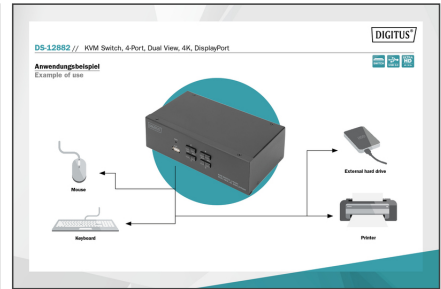

More images:

Safety notes

- Une surcharge peut entraîner une surchauffe et endommager l'appareil ou les périphériques connectés.
- Utilisez si nécessaire une alimentation externe pour garantir des performances stables.
- Si des appareils tels que des disques durs externes ou des imprimantes nécessitant une forte consommation de courant sont connectés, l'appareil doit être utilisé avec une alimentation externe. Dans le cas contraire, l'appareil pourrait être surchargé ou des problèmes de fonctionnement pourraient survenir.
- N'exposez pas l'appareil à la pluie, à l'humidité, aux vapeurs ou aux liquides.
- N'insérez pas d'objets dans l'appareil.
- N'essayez pas de réparer l'unité de votre propre chef ou d'ouvrir le boîtier. Vous risqueriez de vous électrocuter !
- Veillez à ce que la ventilation soit suffisante afin d'éviter tout dommage dû à une surchauffe.
- La poussière, l'humidité, les vapeurs ainsi que les produits de nettoyage ou les solvants puissants peuvent endommager l'appareil.
- Débranchez l'appareil de l'alimentation électrique et des appareils connectés avant de le nettoyer.
- Nettoyez l'appareil avec un chiffon non poussiéreux.

EU responsible person

EU based economic operator ensuring the product complies with the required regulations.

ASSMANN Electronic GmbH
Auf dem Schüffel 3
Lüdenscheid, Germany
<https://www.assmann.com>
info@assmann.com