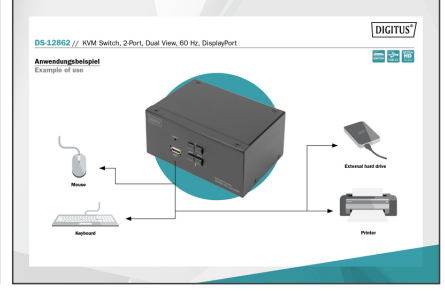

More images:

Safety notes

- Aşırı yüklemeye aşırı ısınmaya ve cihazın veya bağlı çevre birimlerinin hasar görmesine neden olabilir.
- Gerekirse, istikrarlı performans sağlamak için harici bir güç kaynağı kullanın.
- Harici sabit diskler veya yazıcılar gibi yüksek güç tüketimi gerektiren cihazlar bağlanırsa, cihaz harici bir güç kaynağı ile kullanılmalıdır. Aksi takdirde, cihaz aşırı yüklenabilir veya işlevsel sorunlar ortaya çıkabilir.
- Cihazı yağmura, neme, buhara veya sıvılara maruz bırakmayın.
- Cihazın içine herhangi bir nesne sokmayın.
- İzin almadan üniteyi onarmaya veya muhafazayı açmaya çalışmayın. Elektrik çarpması riski vardır!
- Aşırı ısınmadan kaynaklanan hasarı önlemek için yeterli havalandırma sağlayın.
- Toz, nem, buharlar ve güçlü temizlik maddeleri veya çözücüler cihaza zarar verebilir.
- Temizlemeden önce cihazın güç kaynağıyla ve bağlı cihazlarla bağlantısını kesin.
- Cihazı tozsuz bir bezle temizleyin.

EU responsible person

EU based economic operator ensuring the product complies with the required regulations.

ASSMANN Electronic GmbH
Auf dem Schüffel 3
Lüdenscheid, Germany
<https://www.assmann.com>
info@assmann.com