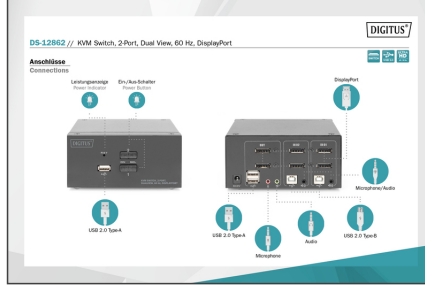

More images:

Safety notes

- Aşırı yüklemeye aşırı ısınmaya ve cihazın veya bağlı çevre birimlerinin hasar görmesine neden olabilir.
- Gerekirse, istikrarlı performans sağlamak için harici bir güç kaynağı kullanın.
- Harici sabit diskler veya yazıcılar gibi yüksek güç tüketimi gerektiren cihazlar bağlanırsa, cihaz harici bir güç kaynağı ile kullanılmalıdır. Aksi takdirde, cihaz aşırı yüklenebilir veya işlevsel sorunlar ortaya çıkabilir.
- Cihazı yağmura, neme, buhara veya sıvılara maruz bırakmayın.
- Cihazın içine herhangi bir nesne sokmayın.
- İzin almadan üniteyi onarmaya veya muhafazayı açmaya çalışmayın. Elektrik çarpması riski vardır!
- Aşırı ısınmadan kaynaklanan hasarı önlemek için yeterli havalandırma sağlayın.
- Toz, nem, buharlar ve güçlü temizlik maddeleri veya çözücüler cihaza zarar verebilir.
- Temizlemeden önce cihazın güç kaynağıyla ve bağlı cihazlarla bağlantısını kesin.
- Cihazı tozsuz bir bezle temizleyin.

EU responsible person

EU based economic operator ensuring the product complies with the required regulations.

ASSMANN Electronic GmbH
Auf dem Schüffel 3
Lüdenscheid, Germany
<https://www.assmann.com>
info@assmann.com