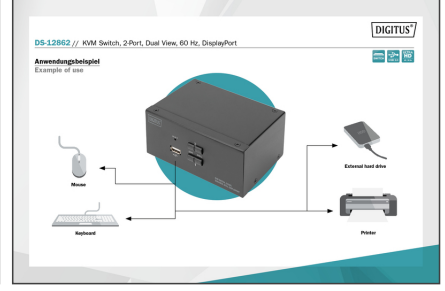

More images:

Safety notes

- Aşırı yüklemeye aşırı ısınmaya ve cihazın veya bağlı çevre birimlerinin hasar görmesine neden olabilir.
- Gerekirse, istikrarlı performans sağlamak için harici bir güç kaynağı kullanın.
- Harici sabit diskler veya yazıcılar gibi yüksek güç tüketimi gerektiren cihazlar bağlanırsa, cihaz harici bir güç kaynağı ile kullanılmalıdır. Aksi takdirde, cihaz aşırı yüklenebilir veya işlevsel sorunlar ortaya çıkabilir.
- Cihazı yağmura, neme, buhara veya sıvılara maruz bırakmayın.
- Cihazın içine herhangi bir nesne sokmayın.
- İzin almadan üniteyi onarmaya veya muhafazayı açmaya çalışmayın. Elektrik çarpması riski vardır!
- Aşırı ısınmadan kaynaklanan hasarı önlemek için yeterli havalandırma sağlayın.
- Toz, nem, buharlar ve güçlü temizlik maddeleri veya çözücüler cihaza zarar verebilir.
- Temizlemeden önce cihazın güç kaynağıyla ve bağlı cihazlarla bağlantısını kesin.
- Cihazı tozsuz bir bezle temizleyin.

EU responsible person

EU based economic operator ensuring the product complies with the required regulations.

ASSMANN Electronic GmbH
Auf dem Schüffel 3
Lüdenscheid, Germany
<https://www.assmann.com>
info@assmann.com