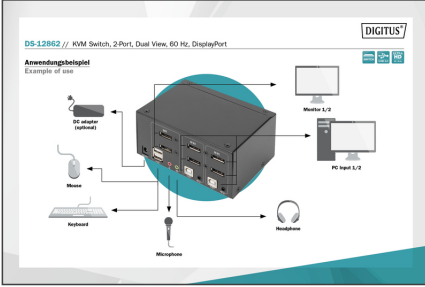

More images:

Safety notes

- Aşırı yüklemeye aşırı ısınmaya ve cihazın veya bağlı çevre birimlerinin hasar görmesine neden olabilir.
- Gerekirse, istikrarlı performans sağlamak için harici bir güç kaynağı kullanın.
- Harici sabit diskler veya yazıcılar gibi yüksek güç tüketimi gerektiren cihazlar bağlanırsa, cihaz harici bir güç kaynağı ile kullanılmalıdır. Aksi takdirde, cihaz aşırı yüklenabilir veya işlevsel sorunlar ortaya çıkabilir.
- Cihazı yağmura, neme, buhara veya sıvılara maruz bırakmayın.
- Cihazın içine herhangi bir nesne sokmayın.
- İzin almadan üniteyi onarmaya veya muhafazayı açmaya çalışmayın. Elektrik çarpması riski vardır!
- Aşırı ısınmadan kaynaklanan hasarı önlemek için yeterli havalandırma sağlayın.
- Toz, nem, buharlar ve güçlü temizlik maddeleri veya çözücüler cihaza zarar verebilir.
- Temizlemeden önce cihazın güç kaynağıyla ve bağlı cihazlarla bağlantısını kesin.
- Cihazı tozsuz bir bezle temizleyin.

EU responsible person

EU based economic operator ensuring the product complies with the required regulations.

ASSMANN Electronic GmbH
Auf dem Schüffel 3
Lüdenscheid, Germany
<https://www.assmann.com>
info@assmann.com