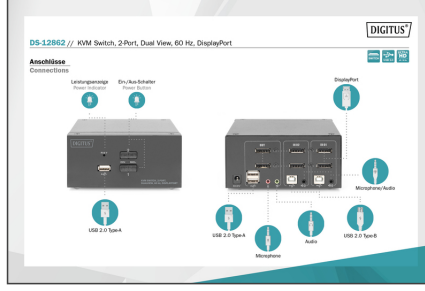

More images:

Safety notes

- Aşırı yüklemeye aşırı ısınmaya ve cihazın veya bağlı çevre birimlerinin hasar görmesine neden olabilir.
- Gerekirse, istikrarlı performans sağlamak için harici bir güç kaynağı kullanın.
- Harici sabit diskler veya yazıcılar gibi yüksek güç tüketimi gerektiren cihazlar bağlanırsa, cihaz harici bir güç kaynağı ile kullanılmalıdır. Aksi takdirde, cihaz aşırı yüklenabilir veya işlevsel sorunlar ortaya çıkabilir.
- Cihazı yağmura, neme, buhara veya sıvılara maruz bırakmayın.
- Cihazın içine herhangi bir nesne sokmayın.
- İzin almadan üniteyi onarmaya veya muhafazayı açmaya çalışmayın. Elektrik çarpması riski vardır!
- Aşırı ısınmadan kaynaklanan hasarı önlemek için yeterli havalandırma sağlayın.
- Toz, nem, buharlar ve güçlü temizlik maddeleri veya çözücüler cihaza zarar verebilir.
- Temizlemeden önce cihazın güç kaynağıyla ve bağlı cihazlarla bağlantısını kesin.
- Cihazı tozsuz bir bezle temizleyin.

EU responsible person

EU based economic operator ensuring the product complies with the required regulations.

ASSMANN Electronic GmbH
Auf dem Schüffel 3
Lüdenscheid, Germany
<https://www.assmann.com>
info@assmann.com