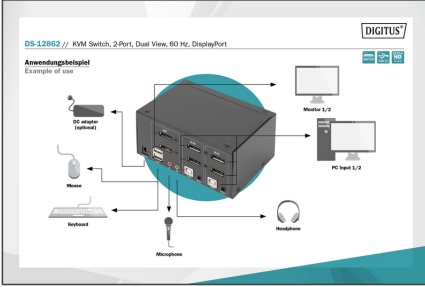

More images:

Safety notes

- Aşırı yüklemeye aşırı ısınmaya ve cihazın veya bağlı çevre birimlerinin hasar görmesine neden olabilir.
- Gerekirse, istikrarlı performans sağlamak için harici bir güç kaynağı kullanın.
- Harici sabit diskler veya yazıcılar gibi yüksek güç tüketimi gerektiren cihazlar bağlanırsa, cihaz harici bir güç kaynağı ile kullanılmalıdır. Aksi takdirde, cihaz aşırı yüklenebilir veya işlevsel sorunlar ortaya çıkabilir.
- Cihazı yağmura, neme, buhara veya sıvılara maruz bırakmayın.
- Cihazın içine herhangi bir nesne sokmayın.
- İzin almadan üniteyi onarmaya veya muhafazayı açmaya çalışmayın. Elektrik çarpması riski vardır!
- Aşırı ısınmadan kaynaklanan hasarı önlemek için yeterli havalandırma sağlayın.
- Toz, nem, buharlar ve güçlü temizlik maddeleri veya çözücüler cihaza zarar verebilir.
- Temizlemeden önce cihazın güç kaynağıyla ve bağlı cihazlarla bağlantısını kesin.
- Cihazı tozsuz bir bezle temizleyin.

EU responsible person

EU based economic operator ensuring the product complies with the required regulations.

ASSMANN Electronic GmbH
Auf dem Schüffel 3
Lüdenscheid, Germany
<https://www.assmann.com>
info@assmann.com