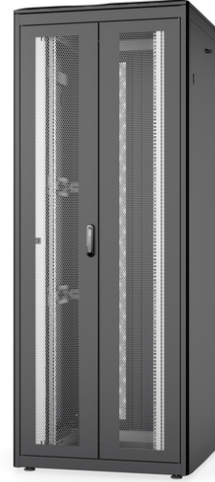

DIGITUS Ağ kabini Unique Serisi - 800x800 mm (GxD)

DN-31118-B

EAN 4016032477808

42U ağ muhafazası Benzersiz, 2053x800x800 mm çift kanatlı perf. kapılar, siyah

Unique serisi ağ kabinleri, son derece konforlu ve esnek ağ kabloları için tasarlanmıştır. Tavan ve zeminde fırça donanımlı girişler (26HE ve 800 mm kabin genişliğinden itibaren), köpük kauçuk contalı kayar girişli taban şasesinde ve arka kapağın üstünde ve altında (26HE'den itibaren) yer alan fırça şeritleri, çeşitli uygulama senaryolarında çok yönlü kullanımı mümkün kılar. Profil raylarının yanında (800 mm kabin genişliğinden itibaren) monte edilmiş olan kapaklı dikey kablo yönlendirme kanalları tasarımı tamamlar. Hava dolaşımını artırmak için hava delikleri olan, çıkarılabilir bir kapağa sahiptir. Bir fan modülünün kolayca monte edilebilmesi için bu kapak özel bir yapı üzerine yerleştirilmiştir. İç bölüme, her iki yönde okunabilir yükseklik birimleriyle işaretlenmiş iki çift galvanizli 483 mm (19") profil monte edilmiştir. Bunlar derinlik açısından ayarlanabilir ve kabin içinde ek derinlik destekleri ile bağlantılıdır. Her bir kabin 1,5 mm kalınlığa kadar çelik sacdan imal edilmiş sağlam bir konstrüksiyondur. Renklendirme, gri (RAL 7035) ve siyah (RAL 9005) olmak üzere standart renklerde elektrostatik toz boyama şeklinde yapılır. Modüler olarak kilitlenebilir ve çıkarılabilir yan paneller ve kapılar erişilebilirliği artırır. Kapı açılma yönü değiştirilebilir. Ayrıca, sökülebilir yapısı sayesinde ihtiyaç halinde dolaplar tamamen sökülebilir.

DIGITUS® Unique serisi BT altyapısına yönelik yüksek gereksinimleri karşılayacak şekilde üretilmiş, tasarlanmış ve geliştirilmiştir.

- %70 perforasyonlu çelik ön ve arka kapak, çift kanatlı
- Ön ve arka kapakta döner kollu kilitleme sistemi (profil yarım silindirin alınması için hazırlanmış, adaptör dahil)
- Tüm kapılarda 1 noktalı kilitleme mekanizması