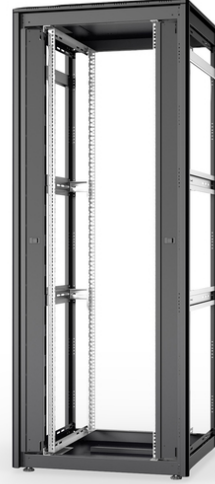

DIGITUS Ağ kabini Unique Serisi - 800x800 mm (GxD)

DN-31112-B

EAN 4016032477747

42U ağ muhafazası Benzersiz, 2053x800x800 mm açık çerçeve, siyah

Unique serisi ağ kabinleri, son derece konforlu ve esnek ağ kablolanması için tasarlanmıştır. Tavan ve zeminde fırça donanımlı girişler (26HE ve 800 mm kabin genişliğinden itibaren), köpük kauçuk contalı kayar girişli taban şasesinde ve arka kapağın üstünde ve altında (26HE'den itibaren) yer alan fırça şeritleri, çeşitli uygulama senaryolarında çok yönlü kullanımı mümkün kılar. Profil raylarının yanında (800 mm kabin genişliğinden itibaren) monte edilmiş olan kapaklı dikey kablo yönlendirme kanalları tasarımı tamamlar. Hava dolaşımını artırmak için hava delikleri olan, çıkarılabilir bir kapağa sahiptir. Bir fan modülünün kolayca monte edilebilmesi için bu kapak özel bir yapı üzerine yerleştirilmiştir. İç bölüme, her iki yönde okunabilir yükseklik birimleriyle işaretlenmiş iki çift galvanizli 483 mm (19") profil monte edilmiştir. Bunlar derinlik açısından ayarlanabilir ve kabin içinde ek derinlik destekleri ile bağlantılıdır. Her bir kabin 1,5 mm kalınlığa kadar çelik sacdan imal edilmiş sağlam bir konstrüksiyondur. Renklendirme, gri (RAL 7035) ve siyah (RAL 9005) olmak üzere standart renklerde elektrostatik toz boyama şeklinde yapılır. Modüler olarak kilitlenebilir ve çıkarılabilir yan paneller ve kapılar erişilebilirliği artırır. Kapı açılma yönü değiştirilebilir. Ayrıca, sökülebilir yapısı sayesinde ihtiyaç halinde dolaplar tamamen sökülebilir.