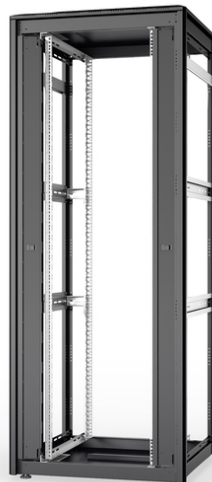

### 42U netwerkkast Unique, 2053x800x800 mm open frame, zwart

De netwerkkasten van de Unique-serie zijn ontwikkeld voor bijzonder handige en flexibele netwerkbekabeling. Invoeren met borstels boven- en onderaan (vanaf 26U en 800 mm kastbreedte), een opschuifbare invoer in de bodemplaat met schuimrubberen afdichting en borstelranden boven en onder de achterdeur (vanaf 26U) maken veelzijdig gebruik in een groot aantal toepassingsscenario's mogelijk. Verticale kabelgoten met afdekplaat, geïnstalleerd naast de profielrails (vanaf 800 mm kastbreedte), vervolledigen het ontwerp. Een losstaande, afneembare dakplaat met ventilatiesleuven zorgt voor een betere luchtcirculatie. Het zit boven een speciale constructie voor de eenvoudige integratie van een ventilatormodule. Er zijn twee paar gegalvaniseerde 483 mm (19")-profielrails, gelabeld met in beide richtingen leesbare hoogte-eenheden, aan de binnenkant voorzien. Ze zijn in de diepte verstelbaar en zijn vastgemaakt aan extra dieptesteunen in de kast. Elke kast heeft een robuuste stalen constructie van tot maximaal 1,5 mm dik plaatstaal. De kleur is aangebracht met een elektrostatische poedercoating in de standaardkleuren grijs (RAL 7035) en zwart (RAL 9005). Modulair afsluitbare en uitneembare zijwanden en deuren verbeteren de toegankelijkheid. De draairichting van de deur kan veranderd worden. Bovendien kunnen de kasten indien nodig volledig worden gedemonteerd dankzij hun demonteerbare constructie.