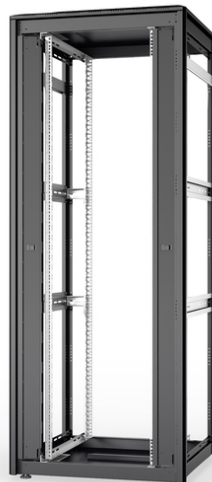

DIGITUS Armoire réseau de série Unique - 800 x 800 mm (lxp)

DN-31112-B
EAN 4016032477747

Armoire réseau 42U Unique, 2053x800x800 mm cadre ouvert, noir

Les armoires réseau de la série Unique ont été conçues pour rendre le câblage réseau particulièrement facile et flexible. Des passe-câbles équipés de brosses dans le toit et la base (à partir de 26U et 800 mm de largeur d'armoire), au-dessus et en dessous de la porte arrière (à partir de 26U), ainsi qu'une entrée coulissante dans la base avec joint en caoutchouc mousse permettent une utilisation polyvalente dans les scénarios d'application les plus divers. Des chemins de câbles verticaux avec cache, installés à côté des rails profilés (à partir d'une largeur d'armoire de 800 mm), complètent le design. Un couvercle amovible séparé avec des fentes d'aération assure une meilleure circulation de l'air. Celui-ci repose sur un support spécial permettant d'accueillir facilement un module de ventilation. Deux paires de rails profilés galvanisés de 483 mm (19"), étiquetés avec des unités de hauteur lisibles dans les deux sens, sont installées à l'intérieur. Ils sont réglables en profondeur et sont reliés à des traverses de profondeur dans l'armoire. Chaque armoire a une construction robuste en acier d'une épaisseur allant jusqu'à 1,5 mm. La teinte est obtenue par thermolaquage en coloris gris (RAL 7035) et noir (RAL 9005). Des panneaux latéraux et des portes modulaires verrouillables et amovibles améliorent l'accessibilité. Il est possible de changer les charnières de côté. De plus, grâce à leur construction démontable, les armoires peuvent être entièrement démontées en cas de besoin.