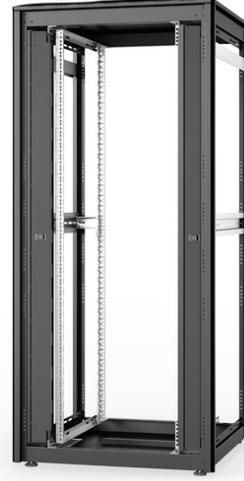

## 36U ağ muhafazası, Benzersiz, 1787x800x800 mm açık çerçeve, siyah

Unique serisi ağ kabinleri, son derece konforlu ve esnek ağ kablolanması için tasarlanmıştır. Tavan ve zeminde fırça donanımlı girişler (26HE ve 800 mm kabin genişliğinden itibaren), köpük kauçuk contalı kayar girişli taban şasesinde ve arka kapağın üstünde ve altında (26HE'den itibaren) yer alan fırça şeritleri, çeşitli uygulama senaryolarında çok yönlü kullanımı mümkün kılar. Profil raylarının yanında (800 mm kabin genişliğinden itibaren) monte edilmiş olan kapaklı dikey kablo yönlendirme kanalları tasarımı tamamlar. Hava dolaşımını artırmak için hava delikleri olan, çıkarılabilir bir kapağa sahiptir. Bir fan modülünün kolayca monte edilebilmesi için bu kapak özel bir yapı üzerine yerleştirilmiştir. İç bölüme, her iki yönde okunabilir yükseklik birimleriyle işaretlenmiş iki çift galvanizli 483 mm (19") profil monte edilmiştir. Bunlar derinlik açısından ayarlanabilir ve kabin içinde ek derinlik destekleri ile bağlantılıdır. Her bir kabin 1,5 mm kalınlığa kadar çelik sacdan imal edilmiş sağlam bir konstrüksiyondur. Renklendirme, gri (RAL 7035) ve siyah (RAL 9005) olmak üzere standart renklerde elektrostatik toz boyama şeklinde yapılır. Modüler olarak kilitlenebilir ve çıkarılabilir yan paneller ve kapılar erişilebilirliği artırır. Kapı açılma yönü değiştirilebilir. Ayrıca, sökülebilir yapısı sayesinde ihtiyaç halinde dolaplar tamamen sökülebilir.