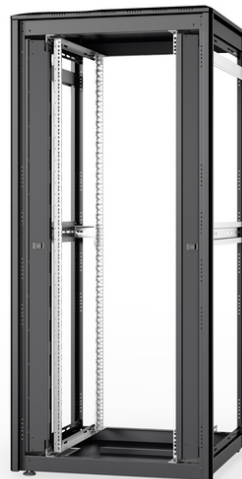

DIGITUS Netwerkkast Unique serie - 800x800 mm (BxD)

DN-31106-B
EAN 4016032477686

36U netwerkbuis, Uniek, 1787x800x800 mm open frame, zwart

De netwerkkasten van de Unique-serie zijn ontwikkeld voor bijzonder handige en flexibele netwerkbekabeling. Invoeren met borstels boven- en onderaan (vanaf 26U en 800 mm kastbreedte), een opschuifbare invoer in de bodemplaat met schuimrubberen afdichting en borstelranden boven en onder de achterdeur (vanaf 26U) maken veelzijdig gebruik in een groot aantal toepassingsscenario's mogelijk. Verticale kabelgoten met afdekplaat, geïnstalleerd naast de profielrails (vanaf 800 mm kastbreedte), vervolledigen het ontwerp. Een losstaande, afneembare dakplaat met ventilatiesleuven zorgt voor een betere luchtcirculatie. Het zit boven een speciale constructie voor de eenvoudige integratie van een ventilatormodule. Er zijn twee paar gegalvaniseerde 483 mm (19")-profielrails, gelabeld met in beide richtingen leesbare hoogte-eenheden, aan de binnenkant voorzien. Ze zijn in de diepte verstelbaar en zijn vastgemaakt aan extra dieptesteunen in de kast. Elke kast heeft een robuuste stalen constructie van tot maximaal 1,5 mm dik plaatstaal. De kleur is aangebracht met een elektrostatische poedercoating in de standaardkleuren grijs (RAL 7035) en zwart (RAL 9005). Modulair afsluitbare en uitneembare zijwanden en deuren verbeteren de toegankelijkheid. De draairichting van de deur kan veranderd worden. Bovendien kunnen de kasten indien nodig volledig worden gedemonteerd dankzij hun demonteerbare constructie.