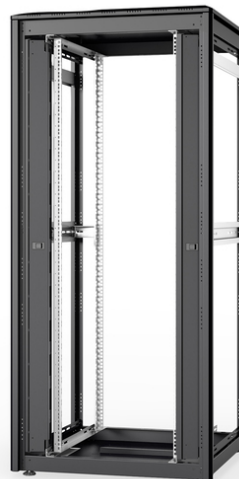

DIGITUS Armoire réseau de série Unique - 800 x 800 mm (lxp)

DN-31106-B
EAN 4016032477686

Armoire réseau 36U, Unique, 1787x800x800 mm cadre ouvert, noir

Les armoires réseau de la série Unique ont été conçues pour rendre le câblage réseau particulièrement facile et flexible. Des passe-câbles équipés de brosses dans le toit et la base (à partir de 26U et 800 mm de largeur d'armoire), au-dessus et en dessous de la porte arrière (à partir de 26U), ainsi qu'une entrée coulissante dans la base avec joint en caoutchouc mousse permettent une utilisation polyvalente dans les scénarios d'application les plus divers. Des chemins de câbles verticaux avec cache, installés à côté des rails profilés (à partir d'une largeur d'armoire de 800 mm), complètent le design. Un couvercle amovible séparé avec des fentes d'aération assure une meilleure circulation de l'air. Celui-ci repose sur un support spécial permettant d'accueillir facilement un module de ventilation. Deux paires de rails profilés galvanisés de 483 mm (19"), étiquetés avec des unités de hauteur lisibles dans les deux sens, sont installées à l'intérieur. Ils sont réglables en profondeur et sont reliés à des traverses de profondeur dans l'armoire. Chaque armoire a une construction robuste en acier d'une épaisseur allant jusqu'à 1,5 mm. La teinte est obtenue par thermolaquage en coloris gris (RAL 7035) et noir (RAL 9005). Des panneaux latéraux et des portes modulaires verrouillables et amovibles améliorent l'accessibilité. Il est possible de changer les charnières de côté. De plus, grâce à leur construction démontable, les armoires peuvent être entièrement démontées en cas de besoin.