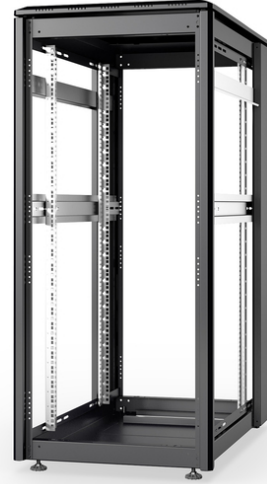

DIGITUS DIGITUS Ağ Kabini Unique Serisi – 600 mm x 1.000 mm (GxD)

DN-31100-B

EAN 4016032477624

26U ağ muhafazası, Benzersiz, 1342x600x1000 mm açık çerçeve, siyah

Unique serisi ağ kabinleri, son derece konforlu ve esnek ağ kabloları için tasarlanmıştır. Tavan ve zeminde fırça donanımlı girişler (26HE ve 800 mm kabin genişliğinden itibaren), köpük kauçuk contalı kayar girişli taban şasesinde ve arka kapağın üstünde ve altında (26HE'den itibaren) yer alan fırça şeritleri, çeşitli uygulama senaryolarında çok yönlü kullanımı mümkün kılar. Profil raylarının yanında (800 mm kabin genişliğinden itibaren) monte edilmiş olan kapaklı dikey kablo yönlendirme kanalları tasarımı tamamlar. Hava dolaşımını artırmak için hava delikleri olan, çıkarılabilir bir kapağa sahiptir. Bir fan modülünün kolayca monte edilebilmesi için bu kapak özel bir yapı üzerine yerleştirilmiştir. İç bölüme, her iki yönde okunabilir yükseklik birimleriyle işaretlenmiş iki çift galvanizli 483 mm (19") profil monte edilmiştir. Bunlar derinlik açısından ayarlanabilir ve kabin içinde ek derinlik destekleri ile bağlantılıdır. Her bir kabin 1,5 mm kalınlığa kadar çelik sacdan imal edilmiş sağlam bir konstrüsyondur. Renklendirme, gri (RAL 7035) ve siyah (RAL 9005) olmak üzere standart renklerde elektrostatik toz boyama şeklinde yapılır. Modüler olarak kilitlenebilir ve çıkarılabilir yan paneller ve kapılar erişilebilirliği artırır. Kapı açılma yönü değiştirilebilir. Ayrıca, sökülebilir yapısı sayesinde ihtiyaç halinde dolaplar tamamen sökülebilir.