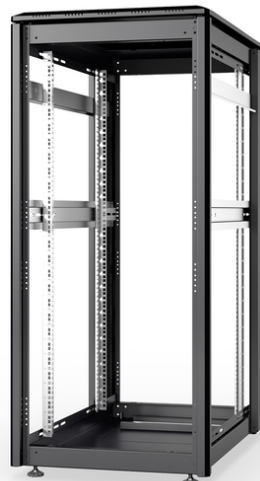

DIGITUS Netwerkkast Unique serie - 600x1000 mm (BxD)

DN-31100-B
EAN 4016032477624

26U netwerkbuis, Unique, 1342x600x1000 mm open frame, zwart

De netwerkkasten van de Unique-serie zijn ontwikkeld voor bijzonder handige en flexibele netwerkbekabeling. Invoeren met borstels boven- en onderaan (vanaf 26U en 800 mm kastbreedte), een opschuifbare invoer in de bodemplaat met schuimrubberen afdichting en borstelranden boven en onder de achterdeur (vanaf 26U) maken veelzijdig gebruik in een groot aantal toepassingsscenario's mogelijk. Verticale kabelgoten met afdekplaat, geïnstalleerd naast de profielrails (vanaf 800 mm kastbreedte), vervolledigen het ontwerp. Een losstaande, afneembare dakplaat met ventilatiesleuven zorgt voor een betere luchtcirculatie. Het zit boven een speciale constructie voor de eenvoudige integratie van een ventilatormodule. Er zijn twee paar gegalvaniseerde 483 mm (19")-profielrails, gelabeld met in beide richtingen leesbare hoogte-eenheden, aan de binnenkant voorzien. Ze zijn in de diepte verstelbaar en zijn vastgemaakt aan extra dieptesteunen in de kast. Elke kast heeft een robuuste stalen constructie van tot maximaal 1,5 mm dik plaatstaal. De kleur is aangebracht met een elektrostatische poedercoating in de standaardkleuren grijs (RAL 7035) en zwart (RAL 9005). Modulair afsluitbare en uitneembare zijwanden en deuren verbeteren de toegankelijkheid. De draairichting van de deur kan veranderd worden. Bovendien kunnen de kasten indien nodig volledig worden gedemonteerd dankzij hun demonteerbare constructie.