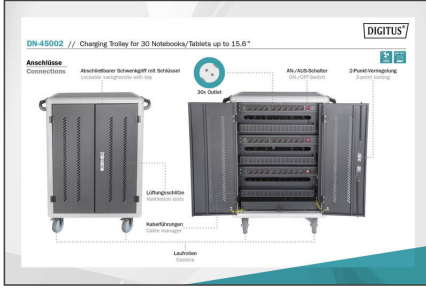

Safety notes

- Ürün yalnızca kaçak akım devre kesicisi ile korunan prizlerde çalıştırılabilir.
- Ürünün elektrik bağlantısı doğrudan kalıcı olarak monte edilmiş bir prize yapılmalıdır.
- Birden fazla priz veya uzatma kablosu kullanımına izin verilmez.
- Bağlantı kablosu hasarsız olmalıdır. Bükülmüş, ezilmiş veya çatlamış bir kablo derhal değiştirilmelidir.
- Elektrikli cihazları ürüne bağlamadan önce, bağlantı kablosu da dahil olmak üzere bağlanacak cihazın arızasız ve hasarsız durumda olduğundan emin olun.
- Lütfen fişi her zaman prize tam olarak takın. Sadece fişin kendisinden çekilerek çıkarılabilir - asla kablodan çekmeyin.
- Kapıları veya kapakları çalıştırırken, elektrikli cihazların bağlantı kablolarının ezilmemesine veya hasar görmemesine dikkat edilmelidir
- Sadece toz ve neme karşı korumalı kapalı alanlarda kullanın
- Veri sayfasında belirtilenlerden daha yüksek nem veya sıcaklıkları önleyin - Nem, toz veya buhar, çözücüler, yanıcı gazlardan kaçınin.
- Nem, toz veya buharlardan, çözücülerden, yanıcı gazlardan kaçınin.
- Cihaz sadece elektrik fişi önceden çekilmişse sökülebilir ve taşınabilir.
- Şarj sistemini sadece topraklanmış ve kolay erişilebilir bir prize bağlayın.
- Güvenlik kalifiye bir elektrikçi tarafından değerlendirilmelidir.
- Soketler sadece bu amaç için tasarlanmış cihazlarla kullanılabilir, örneğin:
  - Şarj edilebilir piller ve el cihazları için şarj cihazları
  - Akıllı telefonlar veya tabletler (mobil cihazlar)
  - Dizüstü Bilgisayarlar / Notebooklar / UltraBooklar (mobil bilgisayarlar)
  - Mobil bataryalar / PowerBank'lar
- Lütfen anma değeri plakasında belirtilen maksimum toplam çıkışın aşılmadığından emin olun.
- Lütfen kabinin elektrikli ekipmanına sıvı girmediğinden de emin olun.
- Cihazları yalnızca gözetim altında şarj edin. Li-ion bataryalı cihazların uzun süreli depolanmasına izin verilmez.

EU responsible person

EU based economic operator ensuring the product complies with the required regulations.

ASSMANN Electronic GmbH
Auf dem Schüffel 3
Lüdenscheid, Germany
<https://www.assmann.com>
info@assmann.com