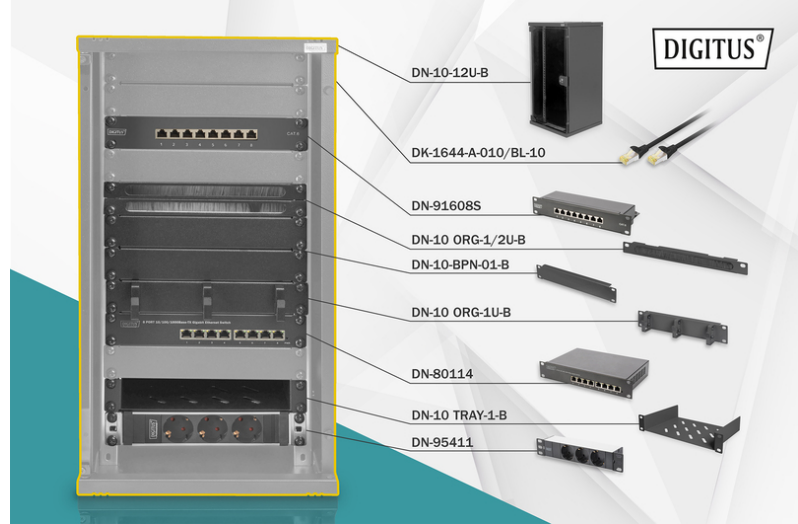

DIGITUS Ağ seti 254 mm (10") - 12U, 312 x 300 mm (G x D)

DN-10-SET-3-B
EAN 4016032477525

10 inç ağ seti, 12U duvar kabini dahil, siyah ve çeşitli bileşenler dahil

İster özel alanlarda, ister ofislerde veya dar alana sahip alt dağıtımlar için: Kompakt 254 mm (10") çözümlerle ağıncı istediğiniz yere kurabilirsiniz. Üç yükseklik biriminde (6HE, 9HE, 12HE) mevcut olan duvar kabinleri, bu ağ setlerinde hızlı ve kolay bir şekilde kullanıma uygun IT kablolu bağlantıları sağlamak için mükemmel şekilde uyumlu bileşenlerle tamamlanır. Ağ kabini ve ilgili aksesuarlar (örneğin anahtar, patch panel, çoklu priz, raf, kablo yönlendirme paneli, patch kablosu, vb.) kompakt bir kutuda teslim edilir.

Dolap, raf, çoklu priz, anahtar, patch paneli, patch kablosu, kör kapak ve kablo yönetimi dahil olmak üzere 254 mm (10") boyutunda kompakt bir ağ oluşturmak için komple set

- Duvar kabini boyutları (Y x G x D): 592 x 312 x 300 mm
- 3 toprak bağlantılı prizi olan çoklu priz 250V AC 50/60Hz / 16A / 4000W
- 2 m uzatma kablolu H05VV-F 35 1,5 mm² çoklu priz, toprak bağlantılı prizler
- Anahtar IEEE 802.3, IEEE 802.3u, IEEE 802.3ab ve IEEE 802.3x ağ standartlarını karşılar
- 250 MHz, 1GBase-T'ye kadar kullanım alanları için Patch paneli
- LSA rayları üzerinden Patch paneline aletsiz kablo montajı, EIA/TIA 568 A&B'ye göre renk kodlu
- CAT 6 S-FTP Patch kablosu, Cu, LSZH AWG 27/7, Uzunluk 1 m, Renk Siyah

- 1U kör kapak plakası, 45 x 255 x 10 mm, siyah (RAL 9005)
- 0,5U kablo fırça şeridi, 22x254x12 mm, gri (RAL 9005)
- 1U kablo yönetim paneli 3x kablo halkaları, 44x254x60 mm, siyah (RAL 9005)
- Birimler: 12
- Derinlik: 300 mm
- Genişlik: 312 mm
- Kabin tipi: Duvara monte kabin
- Ön kapı: Cam kapı, tek açıklık
- Renk: siyah, RAL 9005
- Yan paneller: İki taraf
- Yük kapasitesi: 30 kg
- IP koruma sınıfı: IP20
- Monteli: yes