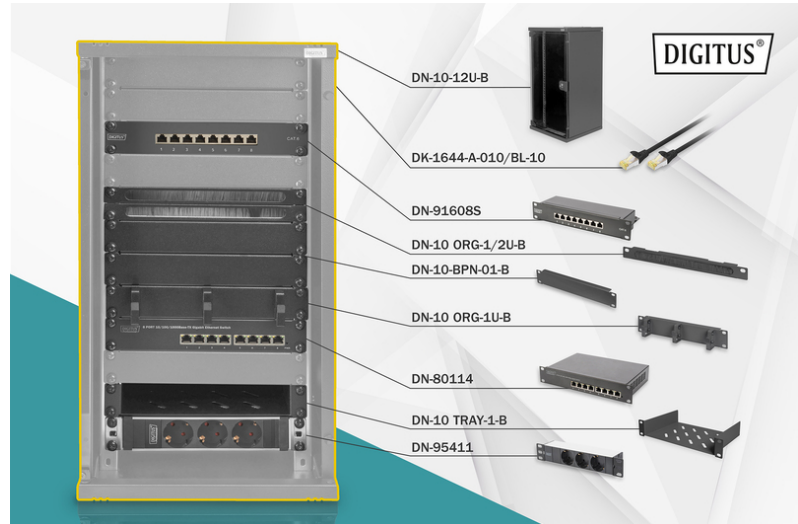

DIGITUS Juego de red de 254 mm (10") - 12UA, 312 x 300 mm (anch. x alt.)

DN-10-SET-3-B
EAN 4016032477525

Juego de red de 10 pulgadas, incl. carcasa de pared de 12UA, negro y diversos componentes

Ya sea en el ámbito particular, en la oficina o en subdistribuciones con condiciones de espacio restringidas: con las compactas soluciones de 254 mm (10") puede instalar su red allí donde lo desea. En estos juegos para redes, las carcasas de pared disponibles en tres unidades de altura (6UA, 9UA, 12UA) se completan con componentes perfectamente adaptados entre ellos para asegurar de forma rápida y sencilla un cableado TI operativo. El armario de red y los accesorios correspondientes (por ejemplo, conmutador, panel de conexión, regleta de enchufes, estante, panel de conducción de cables, cable de conexión, etc.) se entregan en una caja de cartón compacta.

Juego completo para la configuración de una red compacta de 254 mm (10"), incluyendo armario, balda, regleta de enchufes, conmutador, panel de conexión, cable de conexión, cubierta ciega y gestión de cables

- Dimensiones carcasa de pared (alt. x anch. x prof.): 592 x 312 x 300 mm
- Regleta de enchufes con 3 enchufes con contacto de puesta a tierra 250 VAC 50/60Hz / 16A / 4000W
- Regleta de enchufes con cable de alimentación de 2 m H05VV-F 35 1,5 mm² con clavija con contacto de puesta a tierra
- El conmutador cumple los estándares de red IEEE 802.3, IEEE 802.3u, IEEE 802.3ab e IEEE 802.3x
- Panel de conexión para ámbitos de aplicación hasta 250 MHz, 1GBase-T
- Instalación del cable en el panel de conexión mediante regletas IDC, con código de colores según EIA/TIA 568 A y B