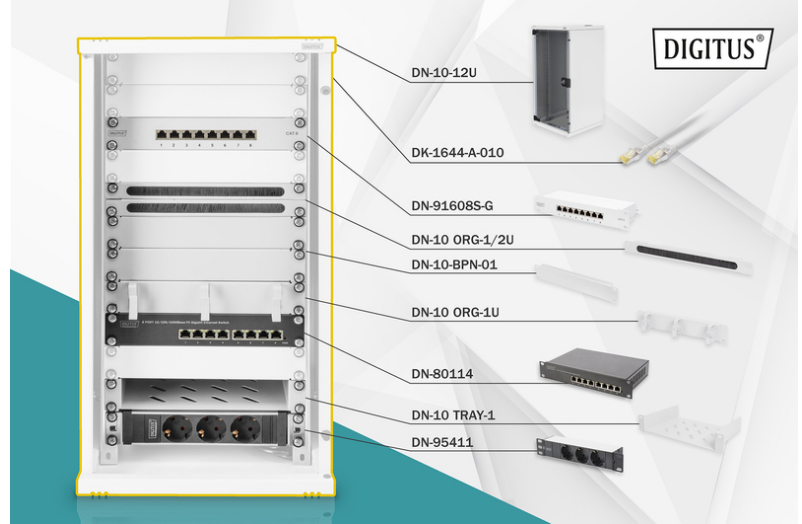

DIGITUS Ağ seti 254 mm (10") - 12U, 312 x 300 mm (G x D)

DN-10-SET-3
EAN 4016032477518

10 inç ağ seti, 12U duvar kabini, gri ve çeşitli bileşenler dahil

İster özel alanlarda, ister ofislerde veya dar alana sahip alt dağıtımlar için: Kompakt 254 mm (10") çözümlerle ağıınızı istediğiniz yere kurabilirsiniz. Üç yükseklik biriminde (6HE, 9HE, 12HE) mevcut olan duvar kabinleri, bu ağ setlerinde hızlı ve kolay bir şekilde kullanıma uygun IT kablolu bağlantıları sağlamak için mükemmel şekilde uyumlu bileşenlerle tamamlanır. Ağ kabini ve ilgili aksesuarlar (örneğin anahtar, patch panel, çoklu priz, raf, kablo yönlendirme paneli, patch kablosu, vb.) kompakt bir kutuda teslim edilir.

Dolap, raf, çoklu priz, anahtar, patch paneli, patch kablosu, kör kapak ve kablo yönetimi dahil olmak üzere 254 mm (10") boyutunda kompakt bir ağ oluşturmak için komple set

- Duvar kabini boyutları (Y x G x D): 592 x 312 x 300 mm
- 3 toprak bağlantılı prizi olan çoklu priz 250VAC 50/60Hz / 16A / 4000W
- 2 m uzatma kablolu H05VV-F 35 1,5 mm² çoklu priz, toprak bağlantılı prizler
- Anahtar IEEE 802.3, IEEE 802.3u, IEEE 802.3ab ve IEEE 802.3x ağ standartlarını karşılar
- 250 MHz, 1GBase-T'ye kadar kullanım alanları için Patch paneli
- LSA rayları üzerinden Patch paneline aletsiz kablo montajı, EIA/TIA 568 A&B'ye göre renk kodlu
- CAT 6 S-FTP Patch kablosu, Cu, LSZH AWG 27/7, Uzunluk 1 m, Renk Gri

- 1 U Kör kapak plakası, 45 x 255 x 10 mm, gri (RAL 7035)
- 0,5U kablo fırça şeridi, 22x254x12 mm, gri (RAL 7035)
- 1U kablo yönetim paneli 3x kablo halkası, 44x254x60 mm, gri (RAL 7035)
- Birimler: 12
- Derinlik: 300 mm
- Genişlik: 312 mm
- Kabin tipi: Duvara monte kabin
- Ön kapı: Cam kapı, tek açıklık
- Renk: açık gri, RAL 7035
- Yan paneller: İki taraf
- Yük kapasitesi: 30 kg
- IP koruma sınıfı: IP20
- Monteli: yes