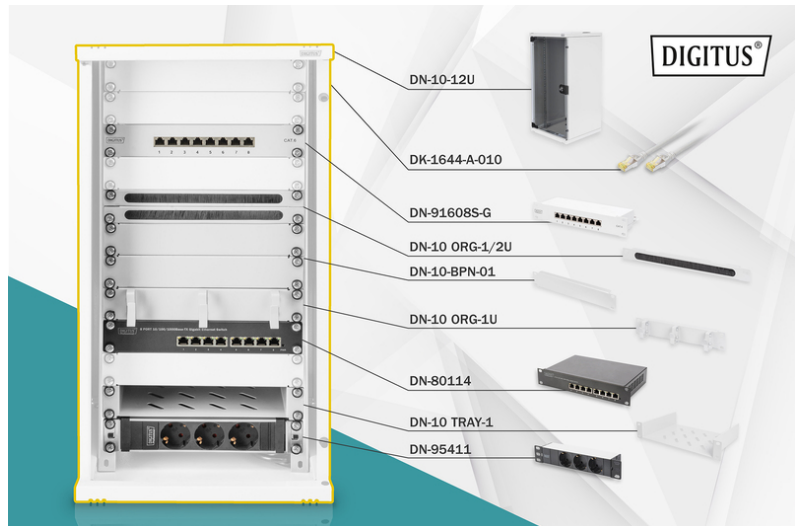

DIGITUS Netzwerk-Set 254 mm (10") - 12HE, 312 x 300 mm (B x T)

DN-10-SET-3
EAN 4016032477518

10 Zoll Netzwerk Set, inkl. 12HE Wandgehäuse, grau und diversen Komponenten

Ob Privatbereich, Büro oder bei Unterverteilungen mit geringen Platzverhältnissen: Mit den kompakten 254 mm (10")-Lösungen installieren Sie ihr Netzwerk, wo sie es möchten. Die in drei Höheneinheiten (6HE, 9HE, 12HE) erhältlichen Wandgehäuse werden in diesen Netzwerk-Sets um perfekt aufeinander abgestimmte Komponenten ergänzt, um schnell und einfach eine einsatztaugliche IT-Verkabelung zu gewährleisten. Der Netzwerkschrank sowie das jeweilige Zubehör (bspw. Switch, Patch Panel, Steckdosenleiste, Fachboden, Kabelführungspanel, Patchkabel, etc.) werden in einem kompakten Karton geliefert.

Komplettes Set zum Aufbau eines kompakten 254 mm (10") Netzwerkes, inkl. Schrank, Fachboden, Steckdosenleiste, Switch, Patch Panel, Patchkabel, Blindabdeckung und Kabelmanagement

- Abmessungen Wandgehäuse (H x B x T): 592 x 312 x 300 mm
- Steckdosenleiste mit 3 Schutzkontaktsteckdosen 250VAC 50/60Hz / 16A / 4000W
- Steckdosenleiste mit 2 m Zuleitung H05VV-F 35 1,5 mm² mit Schutzkontaktstecker
- Switch erfüllt die Netzwerkstandards IEEE 802.3, IEEE 802.3u, IEEE 802.3ab und IEEE 802.3x
- Patch Panel für Anwendungsbereiche bis zu 250 MHz, 1GBase-T
- Kabelinstallation auf Patch Panel über LSA-Leisten, farbcodiert nach EIA/TIA 568 A & B
- CAT 6 S-FTP Patchkabel, Cu, LSZH AWG 27/7, Länge 1 m, Farbe Grau

- 1HE Blindabdeckplatte, 45 x 255 x 10 mm, grau (RAL 7035)
- 0,5HE Kabelbürstenleiste, 22x254x12 mm, grau (RAL 7035)
- 1HE Kabelrangierpanel 3x Kabelringe, 44x254x60 mm, grau (RAL 7035)
- Breite: 312 mm
- Farbe: lichtgrau, RAL 7035
- Fronttür: Glastür, einflügelig
- HE: 12
- Schranktyp: Wandgehäuse
- Seitenwände: Beidseitig
- Tiefe: 300 mm
- Traglast: 30 kg
- IP Schutzklasse: IP20
- Montiert: ja