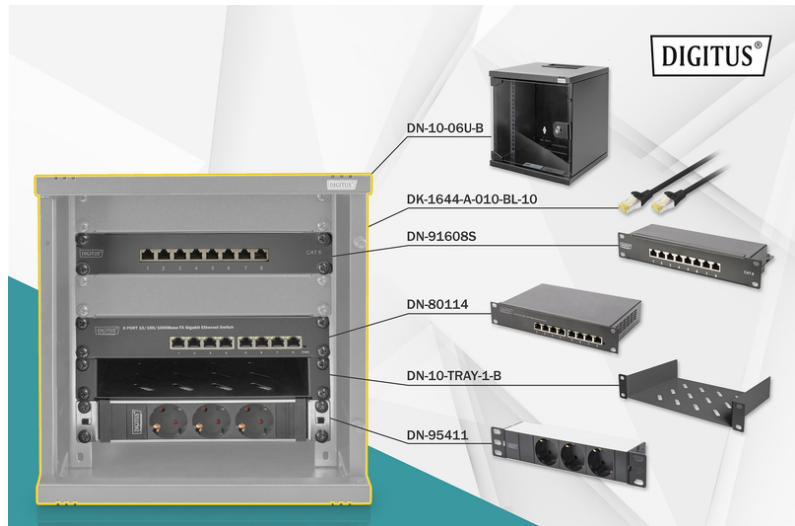

# DIGITUS Netwerkset 254 mm (10") - 6HE, 312 x 300 mm (B x D)

**DN-10-SET-1-B**  
**EAN 4016032477495**

**10 inch netwerkset, incl. 6HE wandbehuizing, zw Legplank, PDU, 8-poorts switch, CAT 6 patchpaneel**

Voor privégebruik, op kantoor of bij onderverdelingen met beperkte ruimte: met de compacte 254 mm (10")-oplossingen installeert u uw netwerk waar u maar wilt. De wandbehuizingen zijn verkrijgbaar in drie hoogte-eenheden (6U, 9U, 12U), en worden in deze netwerksets aangevuld met perfect op elkaar afgestemde componenten voor een snelle en functionele IT-bekabeling. De netwerkkast en de bijbehorende accessoires (bv. switch, patchpaneel, stekkerdoos, legbord, kabelbeheerpaneel, patchkabel enz.) worden in een compacte doos geleverd.

**Complete set voor het opbouwen van een compact netwerk van 254 mm (10"), inclusief kast, legplank, stekkerdoos, switch, patchpaneel en patchkabels**

- Afmetingen wandbehuizing (H x B x D): 330 x 312 x 300 mm
- Stekkerdoos met 3 geaarde stopcontacten 250 VAC 50/60Hz / 16A / 4000W
- Stekkerdoos met 2 m kabel H05VV-F 35 1,5 mm<sup>2</sup> met geaarde stekker
- Switch voldoet aan de netwerkstandaarden IEEE 802.3, IEEE 802.3u, IEEE 802.3ab en IEEE 802.3x
- Patchpaneel voor toepassingsgebieden tot 250 MHz, 1GBase-T

- Kabelinstallatie op patchpaneel via LSA-aansluitstrips, kleurcodeerd volgens EIA/TIA 568 A & B
- CAT 6 S-FTP patchkabel, Cu, LSZH AWG 27/7, lengte 1 m, kleur zwart
- Belastingcapaciteit: 30 kg
- Breedte: 312 mm
- Diepte: 300 mm
- Eenheden: 6
- Kasttype: Wandmontage kast
- Kleur: zwart, RAL 9005
- Voordeur: Glazen deur, enkele opening
- Zijpanelen: Beide zijden
- Gemonteerd: yes
- IP-beschermingsklasse: IP20