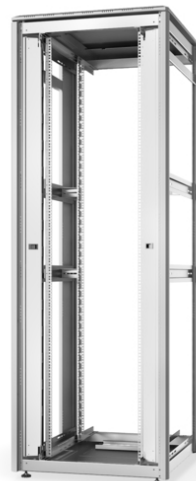

DIGITUS Netwerkkast Unique serie - 800x1000 mm (BxD)

DN-31132
EAN 4016032476825

47U netwerkkast, Unique, 2244x800x1000 mm open frame, grijs

De netwerkkasten van de Unique-serie zijn ontwikkeld voor bijzonder handige en flexibele netwerkbekabeling. Invoeren met borstels boven- en onderaan (vanaf 26U en 800 mm kastbreedte), een opschuifbare invoer in de bodemplaat met schuimrubberen afdichting en borstelranden boven en onder de achterdeur (vanaf 26U) maken veelzijdig gebruik in een groot aantal toepassingsscenario's mogelijk. Verticale kabelgoten met afdekplaat, geïnstalleerd naast de profielrails (vanaf 800 mm kastbreedte), vervolledigen het ontwerp. Een losstaande, afneembare dakplaat met ventilatiesleuven zorgt voor een betere luchtcirculatie. Het zit boven een speciale constructie voor de eenvoudige integratie van een ventilatormodule. Er zijn twee paar gegalvaniseerde 483 mm (19")-profielrails, gelabeld met in beide richtingen leesbare hoogte-eenheden, aan de binnenkant voorzien. Ze zijn in de diepte verstelbaar en zijn vastgemaakt aan extra dieptesteunen in de kast. Elke kast heeft een robuuste stalen constructie van tot maximaal 1,5 mm dik plaatstaal. De kleur is aangebracht met een elektrostatische poedercoating in de standaardkleuren grijs (RAL 7035) en zwart (RAL 9005). Modulair afsluitbare en uitneembare zijwanden en deuren verbeteren de toegankelijkheid. De draairichting van de deur kan veranderd worden. Bovendien kunnen de kasten indien nodig volledig worden gedemonteerd dankzij hun demonteerbare constructie.