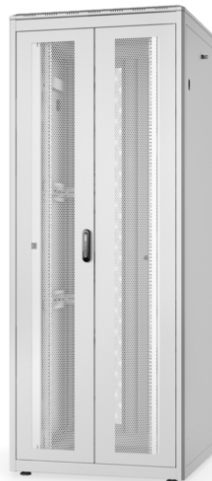

DIGITUS Netwerkkast Unique serie - 800x800 mm (BxD)

DN-31118
EAN 4016032476467

42U netwerkkast Unique, 2053x800x800 mm perf. deuren met dubbele vleugel, gr

De netwerkkasten van de Unique-serie zijn ontwikkeld voor bijzonder handige en flexibele netwerkbekabeling. Invoeren met borstels boven- en onderaan (vanaf 26U en 800 mm kastbreedte), een opschuifbare invoer in de bodemplaat met schuimrubberen afdichting en borstelranden boven en onder de achterdeur (vanaf 26U) maken veelzijdig gebruik in een groot aantal toepassingsscenario's mogelijk. Verticale kabelgoten met afdekplaat, geïnstalleerd naast de profielrails (vanaf 800 mm kastbreedte), vervolledigen het ontwerp. Een losstaande, afneembare dakplaat met ventilatiesleuven zorgt voor een betere luchtcirculatie. Het zit boven een speciale constructie voor de eenvoudige integratie van een ventilatormodule. Er zijn twee paar gegalvaniseerde 483 mm (19")-profielrails, gelabeld met in beide richtingen leesbare hoogte-eenheden, aan de binnenkant voorzien. Ze zijn in de diepte verstelbaar en zijn vastgemaakt aan extra dieptesteunen in de kast. Elke kast heeft een robuuste stalen constructie van tot maximaal 1,5 mm dik plaatstaal. De kleur is aangebracht met een elektrostatische poedercoating in de standaardkleuren grijs (RAL 7035) en zwart (RAL 9005). Modulair afsluitbare en uitneembare zijwanden en deuren verbeteren de toegankelijkheid. De draairichting van de deur kan veranderd worden. Bovendien kunnen de kasten indien nodig volledig worden gedemonteerd dankzij hun demonteerbare constructie.

De DIGITUS® Unique serie is vervaardigd, ontworpen en ontwikkeld voor de hoge eisen van de IT-infrastructuur.

- Stalen voor- en achterdeur met 70% perforatie, dubbelvleugelig
- Vergrendelingssysteem met draaibare hendel op voor- en achterdeur (voorbereid om halve profielcilinder te accepteren; adapter inbegrepen)
- 1-punts vergrendeling op alle deuren