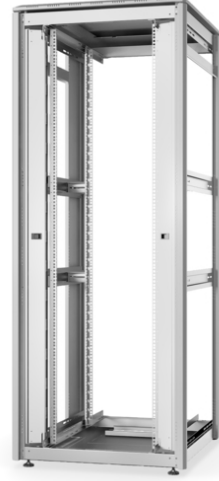

DIGITUS Ağ kabini Unique Serisi - 800x800 mm (GxD)

DN-31122

EAN 4016032476429

42U ağ kabini Unique, 2053 x 800 x 1000 mm açık raf, gri

Unique serisi ağ kabinleri, son derece konforlu ve esnek ağ kabloları için tasarlanmıştır. Tavan ve zeminde fırça donanımlı girişler (26HE ve 800 mm kabin genişliğinden itibaren), köpük kauçuk contalı kayar girişli taban şasesinde ve arka kapağın üstünde ve altında (26HE'den itibaren) yer alan fırça şeritleri, çeşitli uygulama senaryolarında çok yönlü kullanımı mümkün kılar. Profil raylarının yanında (800 mm kabin genişliğinden itibaren) monte edilmiş olan kapaklı dikey kablo yönlendirme kanalları tasarımı tamamlar. Hava dolaşımını artırmak için hava delikleri olan, çıkarılabilir bir kapağa sahiptir. Bir fan modülünün kolayca monte edilebilmesi için bu kapak özel bir yapı üzerine yerleştirilmiştir. İç bölüme, her iki yönde okunabilir yükseklik birimleriyle işaretlenmiş iki çift galvanizli 483 mm (19") profil monte edilmiştir. Bunlar derinlik açısından ayarlanabilir ve kabin içinde ek derinlik destekleri ile bağlantılıdır. Her bir kabin 1,5 mm kalınlığa kadar çelik sacdan imal edilmiş sağlam bir konstrüksiyondur. Renklendirme, gri (RAL 7035) ve siyah (RAL 9005) olmak üzere standart renklerde elektrostatik toz boyama şeklinde yapılır. Modüler olarak kilitlebilir ve çıkarılabilir yan paneller ve kapılar erişilebilirliği artırır. Kapı açılma yönü değiştirilebilir. Ayrıca, sökülebilir yapısı sayesinde ihtiyaç halinde dolaplar tamamen sökülebilir.