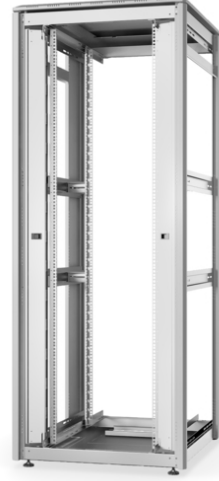

## 42U ağ kabini Unique, 2053 x 800 x 1000 mm açık raf, gri

Unique serisi ağ kabinleri, son derece konforlu ve esnek ağ kabloları için tasarlanmıştır. Tavan ve zeminde fırça donanımlı girişler (26HE ve 800 mm kabin genişliğinden itibaren), köpük kauçuk contalı kayar girişli taban şasesinde ve arka kapağın üstünde ve altında (26HE'den itibaren) yer alan fırça şeritleri, çeşitli uygulama senaryolarında çok yönlü kullanımı mümkün kılar. Profil raylarının yanında (800 mm kabin genişliğinden itibaren) monte edilmiş olan kapaklı dikey kablo yönlendirme kanalları tasarımı tamamlar. Hava dolaşımını artırmak için hava delikleri olan, çıkarılabilir bir kapağa sahiptir. Bir fan modülünün kolayca monte edilebilmesi için bu kapak özel bir yapı üzerine yerleştirilmiştir. İç bölüme, her iki yönde okunabilir yükseklik birimleriyle işaretlenmiş iki çift galvanizli 483 mm (19") profil monte edilmiştir. Bunlar derinlik açısından ayarlanabilir ve kabin içinde ek derinlik destekleri ile bağlantılıdır. Her bir kabin 1,5 mm kalınlığa kadar çelik sacdan imal edilmiş sağlam bir konstrüksiyondur. Renklendirme, gri (RAL 7035) ve siyah (RAL 9005) olmak üzere standart renklerde elektrostatik toz boyama şeklinde yapılır. Modüler olarak kilitlebilir ve çıkarılabilir yan paneller ve kapılar erişilebilirliği artırır. Kapı açılma yönü değiştirilebilir. Ayrıca, sökülebilir yapısı sayesinde ihtiyaç halinde dolaplar tamamen sökülebilir.