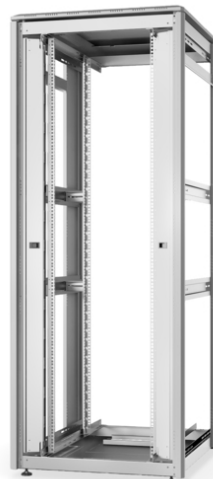

## 42U netwerkbekabeling Uniek, 2053x800x1000 mm open frame, grijs

De netwerkkasten van de Unique-serie zijn ontwikkeld voor bijzonder handige en flexibele netwerkbekabeling. Invoeren met borstels boven- en onderaan (vanaf 26U en 800 mm kastbreedte), een opschuifbare invoer in de bodemplaat met schuimrubberen afdichting en borstelranden boven en onder de achterdeur (vanaf 26U) maken veelzijdig gebruik in een groot aantal toepassingsscenario's mogelijk. Verticale kabelgoten met afdekplaat, geïnstalleerd naast de profielrails (vanaf 800 mm kastbreedte), vervolledigen het ontwerp. Een losstaande, afneembare dakplaat met ventilatiesleuven zorgt voor een betere luchtcirculatie. Het zit boven een speciale constructie voor de eenvoudige integratie van een ventilatormodule. Er zijn twee paar gegalvaniseerde 483 mm (19")-profielrails, gelabeld met in beide richtingen leesbare hoogte-eenheden, aan de binnenkant voorzien. Ze zijn in de diepte verstelbaar en zijn vastgemaakt aan extra dieptesteunen in de kast. Elke kast heeft een robuuste stalen constructie van tot maximaal 1,5 mm dik plaatstaal. De kleur is aangebracht met een elektrostatische poedercoating in de standaardkleuren grijs (RAL 7035) en zwart (RAL 9005). Modulair afsluitbare en uitneembare zijwanden en deuren verbeteren de toegankelijkheid. De draairichting van de deur kan veranderd worden. Bovendien kunnen de kasten indien nodig volledig worden gedemonteerd dankzij hun demonteerbare constructie.