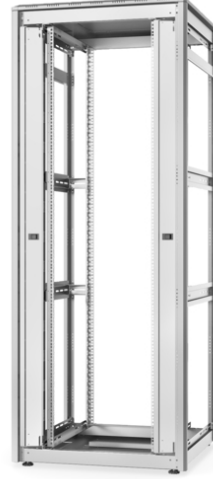

DIGITUS Ağ kabini Unique Serisi - 800x800 mm (GxD)

DN-31112

EAN 4016032476320

42U ağ kabini Unique, 2053 x 800 x 800 mm açık raf, gri

Unique serisi ağ kabinleri, son derece konforlu ve esnek ağ kabloları için tasarlanmıştır. Tavan ve zeminde fırça donanımlı girişler (26HE ve 800 mm kabin genişliğinden itibaren), köpük kauçuk contalı kayar girişli taban şasesinde ve arka kapağın üstünde ve altında (26HE'den itibaren) yer alan fırça şeritleri, çeşitli uygulama senaryolarında çok yönlü kullanımı mümkün kılar. Profil raylarının yanında (800 mm kabin genişliğinden itibaren) monte edilmiş olan kapaklı dikey kablo yönlendirme kanalları tasarımı tamamlar. Hava dolaşımını artırmak için hava delikleri olan, çıkarılabilir bir kapağa sahiptir. Bir fan modülünün kolayca monte edilebilmesi için bu kapak özel bir yapı üzerine yerleştirilmiştir. İç bölüme, her iki yönde okunabilir yükseklik birimleriyle işaretlenmiş iki çift galvanizli 483 mm (19") profil monte edilmiştir. Bunlar derinlik açısından ayarlanabilir ve kabin içinde ek derinlik destekleri ile bağlantılıdır. Her bir kabin 1,5 mm kalınlığa kadar çelik sacdan imal edilmiş sağlam bir konstrüksiyondur. Renklendirme, gri (RAL 7035) ve siyah (RAL 9005) olmak üzere standart renklerde elektrostatik toz boyama şeklinde yapılır. Modüler olarak kilitlebilir ve çıkarılabilir yan paneller ve kapılar erişilebilirliği artırır. Kapı açılma yönü değiştirilebilir. Ayrıca, sökülebilir yapısı sayesinde ihtiyaç halinde dolaplar tamamen sökülebilir.