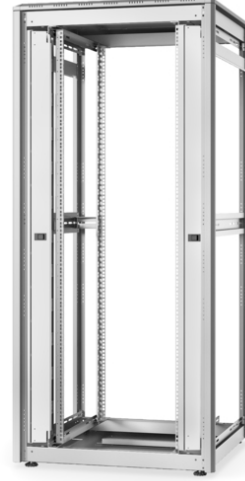

## 36 U ağ kabini, Unique, 1787x800x800 mm açık raf, gri

Unique serisi ağ kabinleri, son derece konforlu ve esnek ağ kabloları için tasarlanmıştır. Tavan ve zeminde fırça donanımlı girişler (26HE ve 800 mm kabin genişliğinden itibaren), köpük kauçuk contalı kayar girişli taban şasesinde ve arka kapağın üstünde ve altında (26HE'den itibaren) yer alan fırça şeritleri, çeşitli uygulama senaryolarında çok yönlü kullanımı mümkün kılar. Profil raylarının yanında (800 mm kabin genişliğinden itibaren) monte edilmiş olan kapaklı dikey kablo yönlendirme kanalları tasarımı tamamlar. Hava dolaşımını artırmak için hava delikleri olan, çıkarılabilir bir kapağa sahiptir. Bir fan modülünün kolayca monte edilebilmesi için bu kapak özel bir yapı üzerine yerleştirilmiştir. İç bölüme, her iki yönde okunabilir yükseklik birimleriyle işaretlenmiş iki çift galvanizli 483 mm (19") profil monte edilmiştir. Bunlar derinlik açısından ayarlanabilir ve kabin içinde ek derinlik destekleri ile bağlantılıdır. Her bir kabin 1,5 mm kalınlığa kadar çelik sacdan imal edilmiş sağlam bir konstrüksiyondur. Renklendirme, gri (RAL 7035) ve siyah (RAL 9005) olmak üzere standart renklerde elektrostatik toz boyama şeklinde yapılır. Modüler olarak kilitlebilir ve çıkarılabilir yan paneller ve kapılar erişilebilirliği artırır. Kapı açılma yönü değiştirilebilir. Ayrıca, sökülebilir yapısı sayesinde ihtiyaç halinde dolaplar tamamen sökülebilir.