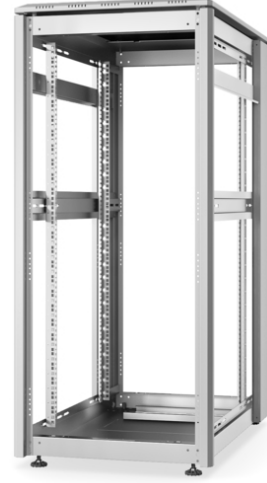

DIGITUS DIGITUS Ağ Kabini Unique Serisi – 600 mm x 1.000 mm (GxD)

DN-31100

EAN 4016032475965

26U ağ kabini, Unique, 1342x600x1000 mm açık raf, gri

Unique serisi ağ kabinleri, son derece konforlu ve esnek ağ kabloları için tasarlanmıştır. Tavan ve zeminde fırça donanımlı girişler (26HE ve 800 mm kabin genişliğinden itibaren), köpük kauçuk contalı kayar girişli taban şasesinde ve arka kapağın üstünde ve altında (26HE'den itibaren) yer alan fırça şeritleri, çeşitli uygulama senaryolarında çok yönlü kullanımı mümkün kılar. Profil raylarının yanında (800 mm kabin genişliğinden itibaren) monte edilmiş olan kapaklı dikey kablo yönlendirme kanalları tasarımı tamamlar. Hava dolaşımını artırmak için hava delikleri olan, çıkarılabilir bir kapağa sahiptir. Bir fan modülünün kolayca monte edilebilmesi için bu kapak özel bir yapı üzerine yerleştirilmiştir. İç bölüme, her iki yönde okunabilir yükseklik birimleriyle işaretlenmiş iki çift galvanizli 483 mm (19") profil monte edilmiştir. Bunlar derinlik açısından ayarlanabilir ve kabin içinde ek derinlik destekleri ile bağlantılıdır. Her bir kabin 1,5 mm kalınlığa kadar çelik sacdan imal edilmiş sağlam bir konstrüksiyondur. Renklendirme, gri (RAL 7035) ve siyah (RAL 9005) olmak üzere standart renklerde elektrostatik toz boyama şeklinde yapılır. Modüler olarak kilitlebilir ve çıkarılabilir yan paneller ve kapılar erişilebilirliği artırır. Kapı açılma yönü değiştirilebilir. Ayrıca, sökülebilir yapısı sayesinde ihtiyaç halinde dolaplar tamamen sökülebilir.