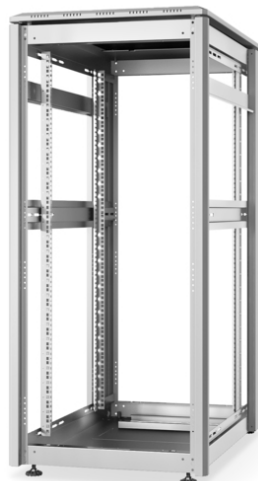

## 26U netwerkbekabeling, Unique, 1342x600x1000 mm open frame, grijs

De netwerkkasten van de Unique-serie zijn ontwikkeld voor bijzonder handige en flexibele netwerkbekabeling. Invoeren met borstels boven- en onderaan (vanaf 26U en 800 mm kastbreedte), een opschuifbare invoer in de bodemplaat met schuimrubberen afdichting en borstelranden boven en onder de achterdeur (vanaf 26U) maken veelzijdig gebruik in een groot aantal toepassingsscenario's mogelijk. Verticale kabelgoten met afdekplaat, geïnstalleerd naast de profielrails (vanaf 800 mm kastbreedte), vervolledigen het ontwerp. Een losstaande, afneembare dakplaat met ventilatiesleuven zorgt voor een betere luchtcirculatie. Het zit boven een speciale constructie voor de eenvoudige integratie van een ventilatormodule. Er zijn twee paar gegalvaniseerde 483 mm (19")-profielrails, gelabeld met in beide richtingen leesbare hoogte-eenheden, aan de binnenkant voorzien. Ze zijn in de diepte verstelbaar en zijn vastgemaakt aan extra dieptesteunen in de kast. Elke kast heeft een robuuste stalen constructie van tot maximaal 1,5 mm dik plaatstaal. De kleur is aangebracht met een elektrostatische poedercoating in de standaardkleuren grijs (RAL 7035) en zwart (RAL 9005). Modulair afsluitbare en uitneembare zijwanden en deuren verbeteren de toegankelijkheid. De draairichting van de deur kan veranderd worden. Bovendien kunnen de kasten indien nodig volledig worden gedemonteerd dankzij hun demonteerbare constructie.