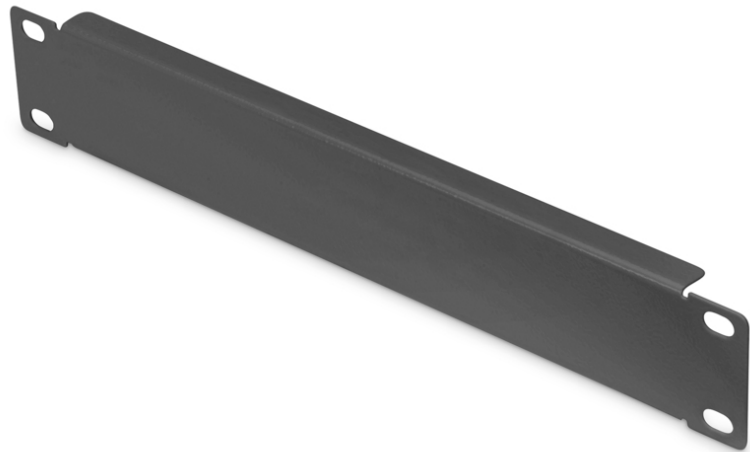

# DIGITUS Cubierta ciega para armarios de 254 mm (10")

DN-10-BPN-01-B  
EAN 4016032475910

**Cubierta ciega de 1UA, 10 pulgadas 45 x 255 x 10 mm, negro (RAL 9005)**

Las cubiertas ciegas son apropiadas para todas las guías de perfil de 254 mm (10") de su armario de red. Se utilizan para cerrar zonas sin equipar en el nivel de 254 mm (10"). Esto repercute positivamente en la estética y mejora la circulación del aire.

**Óptimas para cubrir unidades de altura sin utilizar en el armario de red de 254 mm (10")**

- Robusta chapa de acero
- Color: negro, RAL 9005
- Unidades: 1
- Factor de forma pulgadas (IEC 60297): 254 mm (10")