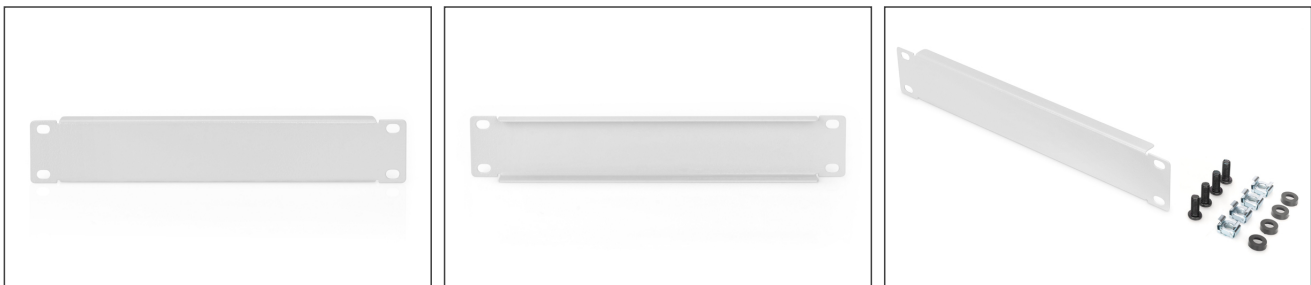

More images:

Safety notes

- Al instalar y utilizar el producto accesorio para armarios de red, tenga en cuenta las respectivas instrucciones de seguridad del fabricante o del sistema de armarios en el que desee utilizar el accesorio.