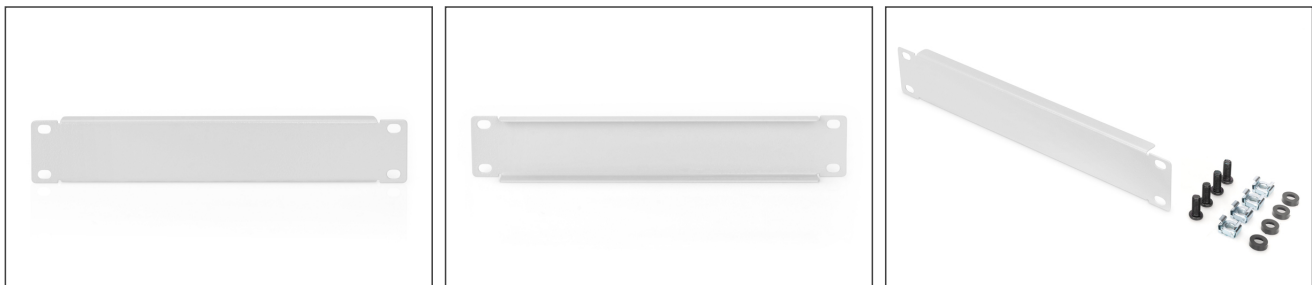

More images:

Safety notes

- Al instalar y utilizar el producto accesorio para armarios de red, tenga en cuenta las respectivas instrucciones de seguridad del fabricante o del sistema de armarios en el que desee utilizar el accesorio.