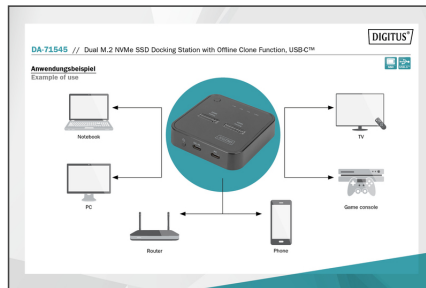

More images:

Safety notes

- Överbelastning kan leda till överhettning och skador på apparaten eller den anslutna kringutrustningen.
- Använd vid behov en extern strömförsörjning för att säkerställa stabil prestanda.
- Om enheter som externa hårddiskar eller skrivare som kräver hög strömförbrukning är anslutna, bör enheten användas med ett externt nätaggregat. Annars kan enheten överbelastas eller funktionsproblem uppstå.
- Utsätt inte enheten för regn, fukt, ångor eller vätskor.
- För inte in några föremål i enheten.
- Försök inte att reparera enheten eller öppna höljet utan tillstånd. Du riskerar att få en elektrisk stöt!
- Se till att ventilationen är tillräcklig för att förhindra skador på grund av överhettning.
- Damm, fukt, ångor och starka rengöringsmedel eller lösningsmedel kan skada apparaten.
- Koppla bort apparaten från strömförsörjningen och de anslutna enheterna före rengöring.
- Rengör apparaten med en dammfri trasa.

EU responsible person

EU based economic operator ensuring the product complies with the required regulations.

ASSMANN Electronic GmbH
Auf dem Schüffel 3
Lüdenscheid, Germany
<https://www.assmann.com>
info@assmann.com