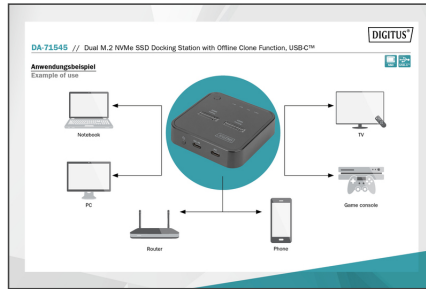

More images:

Safety notes

- Overbelasting kan leiden tot oververhitting en schade aan het apparaat of de aangesloten randapparatuur.
- Gebruik indien nodig een externe voeding om stabiele prestaties te garanderen.
- Als apparaten zoals externe harde schijven of printers worden aangesloten die veel stroom verbruiken, moet het apparaat worden gebruikt met een externe voeding. Anders kan het apparaat overbelast raken of kunnen er functionele problemen optreden.
- Stel het apparaat niet bloot aan regen, vocht, dampen of vloeistoffen.
- Steek geen voorwerpen in het apparaat.
- Probeer het apparaat niet te repareren of de behuizing te openen zonder toestemming. U riskeert een elektrische schok!
- Zorg voor voldoende ventilatie om schade door oververhitting te voorkomen.
- Stof, vocht, dampen en sterke schoonmaakmiddelen of oplosmiddelen kunnen het apparaat beschadigen.
- Koppel het apparaat los van de voeding en de aangesloten apparaten voordat u het schoonmaakt.
- Reinig het apparaat met een stofvrije doek.

EU responsible person

EU based economic operator ensuring the product complies with the required regulations.
ASSMANN Electronic GmbH
Auf dem Schüffel 3
Lüdenscheid, Germany
<https://www.assmann.com>
info@assmann.com