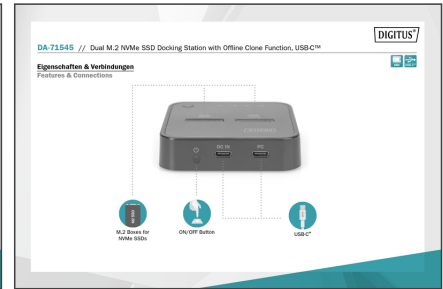

More images:

Safety notes

- Overbelasting kan leiden tot oververhitting en schade aan het apparaat of de aangesloten randapparatuur.
- Gebruik indien nodig een externe voeding om stabiele prestaties te garanderen.
- Als apparaten zoals externe harde schijven of printers worden aangesloten die veel stroom verbruiken, moet het apparaat worden gebruikt met een externe voeding. Anders kan het apparaat overbelast raken of kunnen er functionele problemen optreden.
- Stel het apparaat niet bloot aan regen, vocht, dampen of vloeistoffen.
- Steek geen voorwerpen in het apparaat.
- Probeer het apparaat niet te repareren of de behuizing te openen zonder toestemming. U riskeert een elektrische schok!
- Zorg voor voldoende ventilatie om schade door oververhitting te voorkomen.
- Stof, vocht, dampen en sterke schoonmaakmiddelen of oplosmiddelen kunnen het apparaat beschadigen.
- Koppel het apparaat los van de voeding en de aangesloten apparaten voordat u het schoonmaakt.
- Reinig het apparaat met een stofvrije doek.

EU responsible person

EU based economic operator ensuring the product complies with the required regulations.
ASSMANN Electronic GmbH
Auf dem Schüffel 3
Lüdenscheid, Germany
<https://www.assmann.com>
info@assmann.com