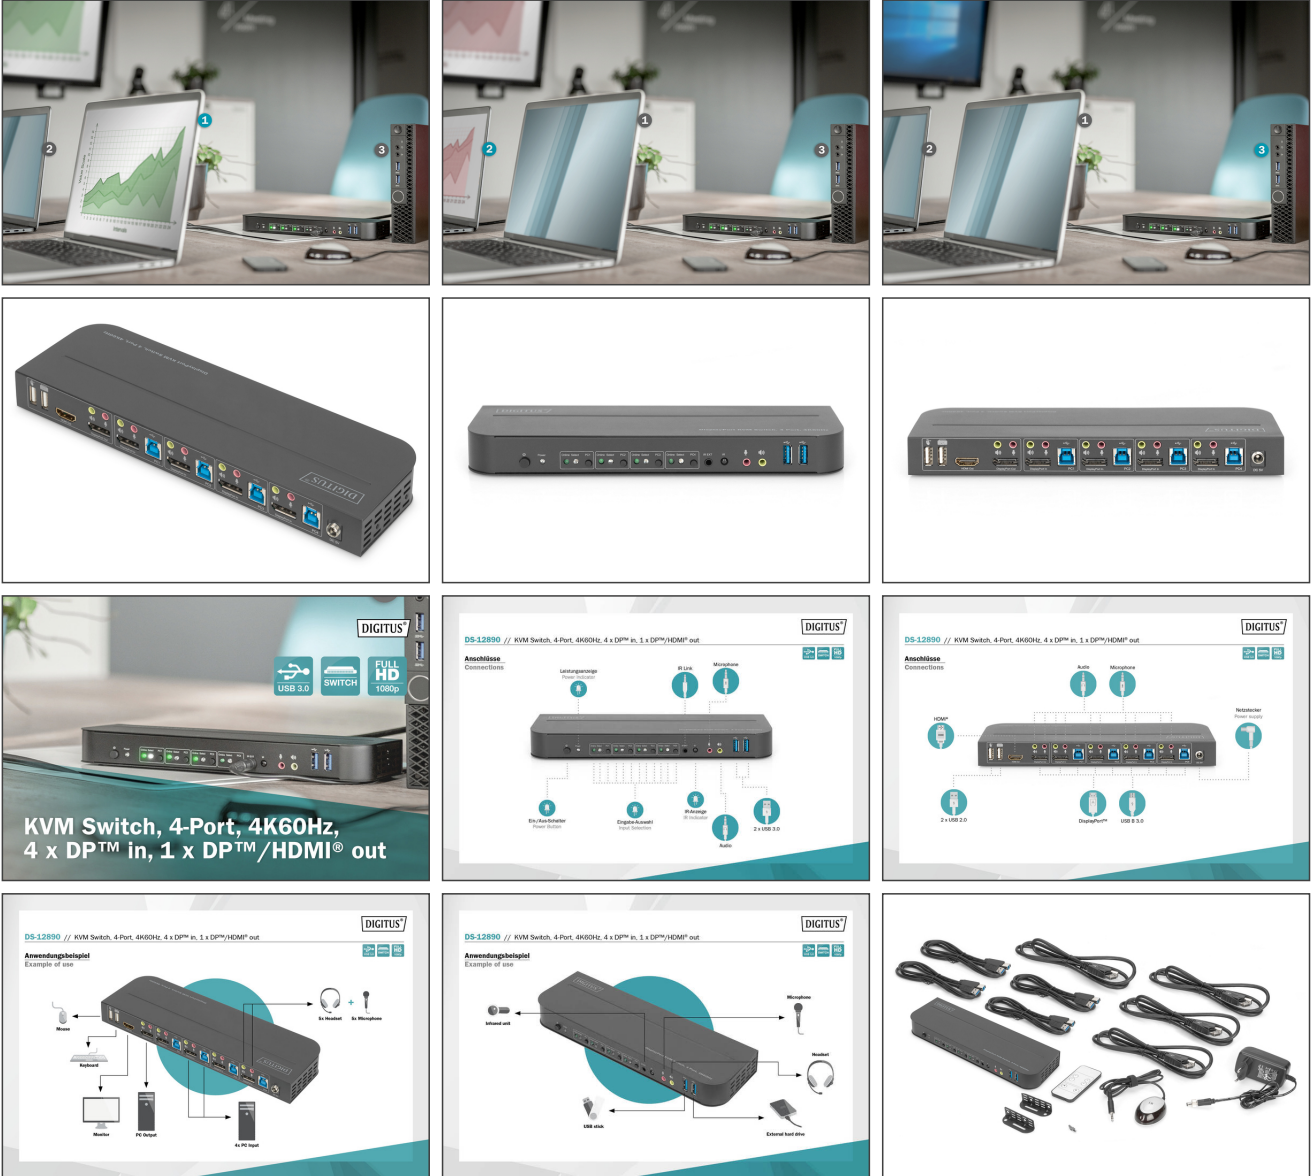

More images:

Safety notes

- Aşırı yüklenme aşırı ısınmaya ve cihazın veya bağlı çevre birimlerinin hasar görmesine neden olabilir.
- Gerekirse, istikrarlı performans sağlamak için harici bir güç kaynağı kullanın.
- Harici sabit diskler veya yazıcılar gibi yüksek güç tüketimi gerektiren cihazlar bağlanırsa, cihaz harici bir güç kaynağı ile kullanılmalıdır. Aksi takdirde, cihaz aşırı yüklenebilir veya işlevsel sorunlar ortaya çıkabilir.
- Cihazı yağmura, neme, buhara veya sıvılara maruz bırakmayın.
- Cihazın içine herhangi bir nesne sokmayın.
- İzin almadan üniteyi onarmaya veya muhafazayı açmaya çalışmayın. Elektrik çarpması riski vardır!
- Aşırı ısınmadan kaynaklanan hasarı önlemek için yeterli havalandırma sağlayın.
- Toz, nem, buharlar ve güçlü temizlik maddeleri veya çözücüler cihaza zarar verebilir.
- Temizlemeden önce cihazın güç kaynağıyla ve bağlı cihazlarla bağlantısını kesin.
- Cihazı tozsuz bir bezle temizleyin.

EU responsible person

EU based economic operator ensuring the product complies with the required regulations.

ASSMANN Electronic GmbH
Auf dem Schüffel 3
Lüdenscheid, Germany
<https://www.assmann.com>
info@assmann.com