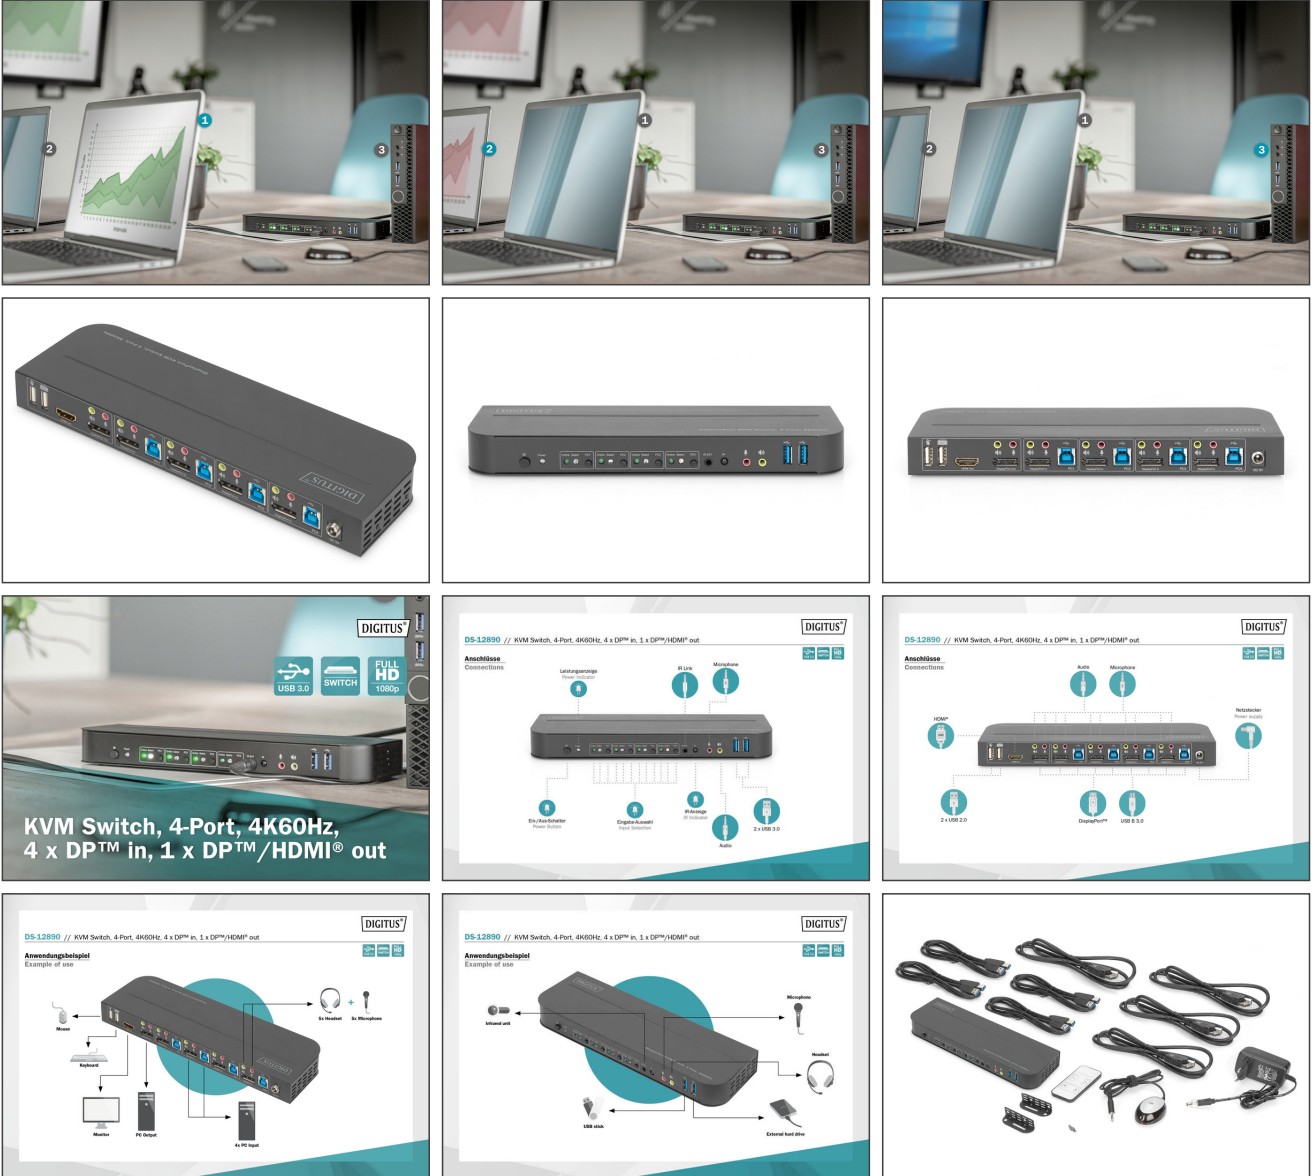

More images:

Safety notes

- Aşırı yüklemeye aşırı ısınmaya ve cihazın veya bağlı çevre birimlerinin hasar görmesine neden olabilir.
- Gerekirse, istikrarlı performans sağlamak için harici bir güç kaynağı kullanın.
- Harici sabit diskler veya yazıcılar gibi yüksek güç tüketimi gerektiren cihazlar bağlanırsa, cihaz harici bir güç kaynağı ile kullanılmalıdır. Aksi takdirde, cihaz aşırı yüklenir veya işlevsel sorunlar ortaya çıkabilir.
- Cihazı yağmura, neme, buhara veya sıvılara maruz bırakmayın.
- Cihazın içine herhangi bir nesne sokmayın.
- İzin almadan üniteyi onarmaya veya muhafazayı açmaya çalışmayın. Elektrik çarpması riski vardır!
- Aşırı ısınmadan kaynaklanan hasarı önlemek için yeterli havalandırma sağlayın.
- Toz, nem, buharlar ve güçlü temizlik maddeleri veya çözücüler cihaza zarar verebilir.
- Temizlemeden önce cihazın güç kaynağıyla ve bağlı cihazlarla bağlantısını kesin.
- Cihazı tozsuz bir bezle temizleyin.

EU responsible person

EU based economic operator ensuring the product complies with the required regulations.

ASSMANN Electronic GmbH
Auf dem Schüffel 3
Lüdenscheid, Germany
<https://www.assmann.com>
info@assmann.com