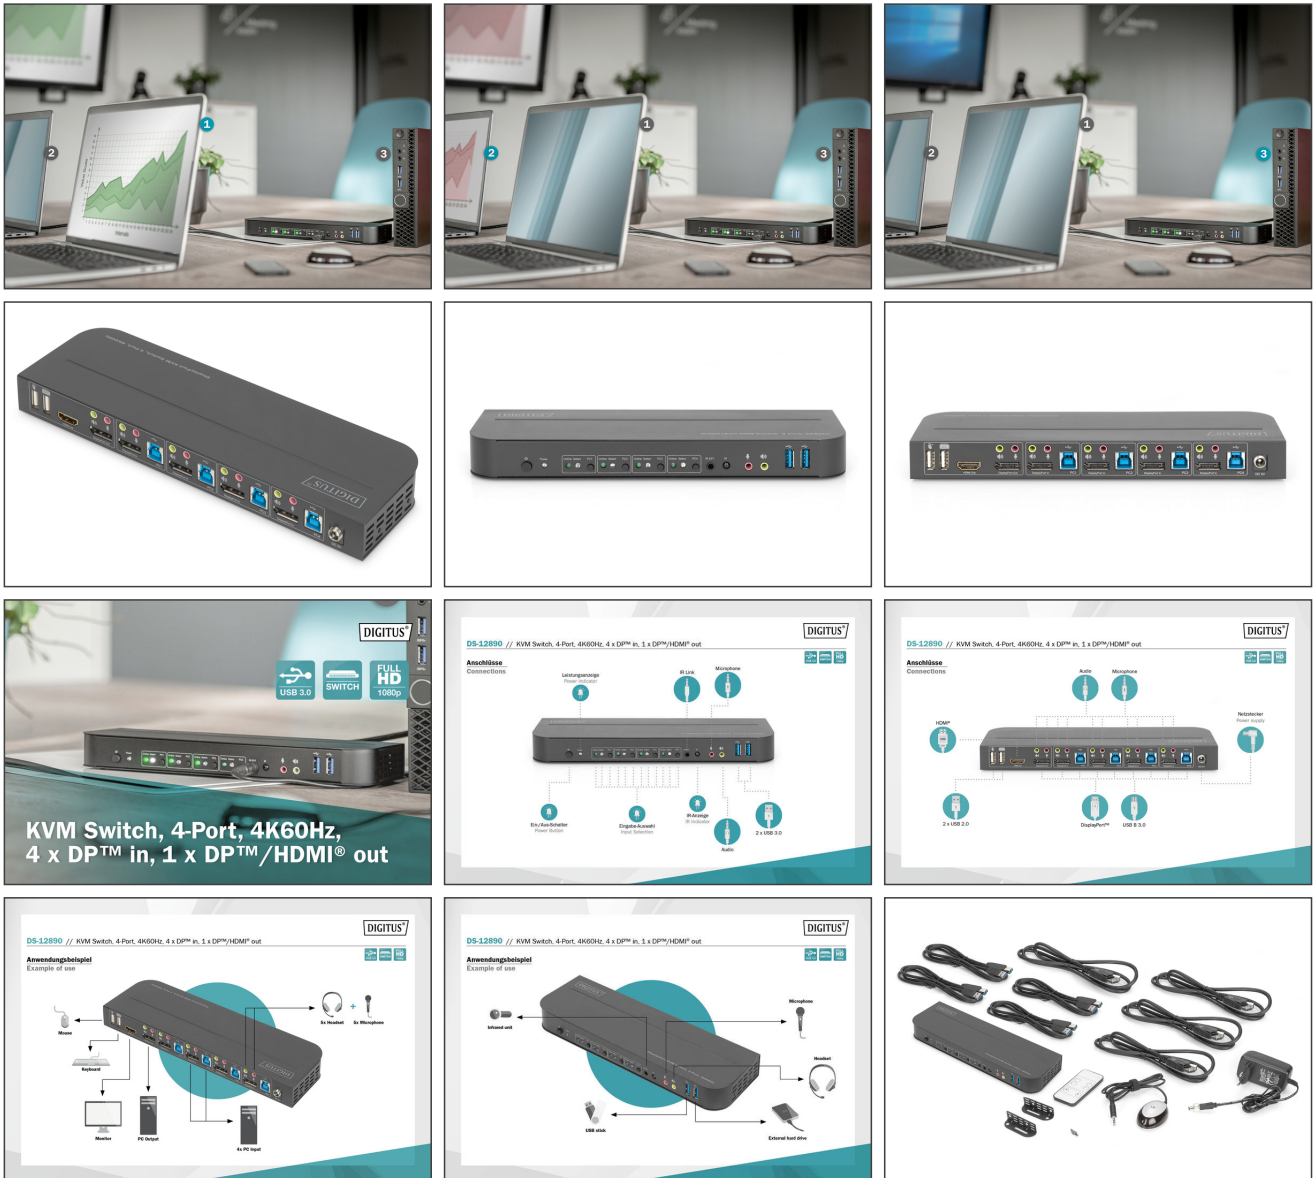

More images:

Safety notes

- Overbelasting kan leiden tot oververhitting en schade aan het apparaat of de aangesloten randapparatuur.
- Gebruik indien nodig een externe voeding om stabiele prestaties te garanderen.
- Als apparaten zoals externe harde schijven of printers worden aangesloten die veel stroom verbruiken, moet het apparaat worden gebruikt met een externe voeding. Anders kan het apparaat overbelast raken of kunnen er functionele problemen optreden.
- Stel het apparaat niet bloot aan regen, vocht, dampen of vloeistoffen.
- Steek geen voorwerpen in het apparaat.
- Probeer het apparaat niet te repareren of de behuizing te openen zonder toestemming. U riskeert een elektrische schok!
- Zorg voor voldoende ventilatie om schade door oververhitting te voorkomen.
- Stof, vocht, dampen en sterke schoonmaakmiddelen of oplosmiddelen kunnen het apparaat beschadigen.
- Koppel het apparaat los van de voeding en de aangesloten apparaten voordat u het schoonmaakt.
- Reinig het apparaat met een stofvrije doek.

EU responsible person

EU based economic operator ensuring the product complies with the required regulations.

ASSMANN Electronic GmbH
Auf dem Schüffel 3
Lüdenscheid, Germany
<https://www.assmann.com>
info@assmann.com