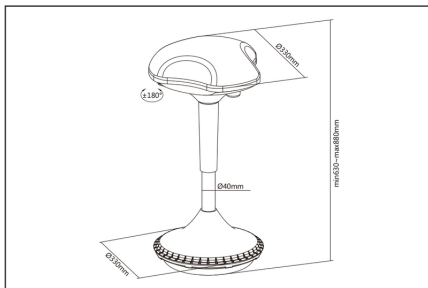

More images:

Safety notes

- Muebles de asiento:
- Ajuste el asiento al tamaño de su cuerpo y a sus hábitos de asiento.
- No someta la silla de oficina a cargas excesivas. Asegúrese de que la silla no está diseñada para soportar más peso del recomendado por el fabricante.
- Compruebe periódicamente el buen estado mecánico del asiento. Busque tornillos sueltos, grietas en el material u otros defectos. Podrían aumentar el riesgo de uso inseguro.
- No se incline hacia atrás. Para minimizar el riesgo de caídas, no balancee la silla más allá de la vertical.
- No apto para niños.
- No utilice el asiento si está de pie con un solo pie o sin pie en el suelo.
- Reposapiés
- Asegúrese de que el reposapiés es estable y está colocado sobre una superficie plana. Debe colocarse de modo que los pies puedan apoyarse cómodamente en él sin que el soporte resbale o se incline.
- Asegúrese de que el reposapiés está colocado a la altura correcta para que pueda colocar los pies cómodamente y en un ángulo natural. Una posición incorrecta podría provocar tensiones innecesarias en las piernas y la zona lumbar.
- Asegúrese de que el reposapiés no esté colocado en una zona en la que otras personas puedan tropezar fácilmente con él.
- Utilice el reposapiés únicamente para sus pies y no como soporte para objetos pesados o afilados. Un uso inadecuado podría dañar el reposapiés y suponer un riesgo para usted o para otras personas.
- Limpie el reposapiés con regularidad.

EU responsible person

EU based economic operator ensuring the product complies with the required regulations.

ASSMANN Electronic GmbH
Auf dem Schüffel 3
Lüdenscheid, Germany
<https://www.assmann.com>
info@assmann.com