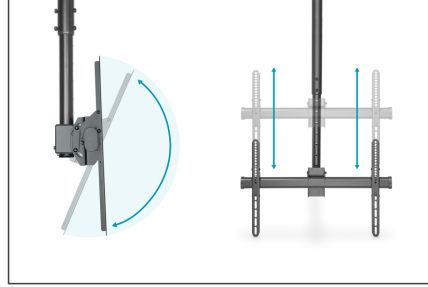

More images:

Safety notes

- Montaj ve kurulumla başlamadan önce lütfen kılavuzun tamamını okuyun. Talimatlar veya uyarılar hakkında herhangi bir sorunuz varsa lütfen yerel satıcınızla iletişime geçin.
- DİKKAT: İzin verilen ağırlığı aşan ürünlerle kullanılması hasara veya olası yaralanmalara neden olabilir.
- Braketler kurulum talimatlarına uygun olarak takılmalıdır. Yanlış montaj hasara veya yaralanmaya neden olabilir.
- Güvenlik ekipmanı ve uygun aletler kullanın. Ürün sadece uzmanlar tarafından kurulmalıdır.
- Bu ürün ahşap çerçeveli, masif beton veya taş duvarlara monte edilebilir.
- Yük taşıyan yüzeyler, cihazların ve tüm ek bileşenlerin tüm ağırlığına güvenli bir şekilde dayanabilmelidir.
- Yalnızca birlikte verilen montaj vidalarını kullanın ve VIDALARI ÇOK SIKMAYIN.
- Bu ürün, yutulması halinde boğulma tehlikesine neden olabilecek küçük parçalar içerir. Bu parçaları çocuklardan uzak tutun.
- Bu ürünü sadece iç mekanlarda kullanın. Ürünün açık havada kullanılması yaralanmalara ve hasara yol açabilir.
- ÖNEMLİ: Kurulumdan önce, lütfen alınan tüm bileşenleri bileşen listesiyle karşılaştırın. Parçalar hasarlıysa veya eksikse, yerel bayinizden yedek parça isteyin.
- BAKIM: Montaj braketini güvenlik ve stabilite açısından düzenli olarak kontrol edin (tercihen her üç ayda bir).

EU responsible person

EU based economic operator ensuring the product complies with the required regulations.

ASSMANN Electronic GmbH
Auf dem Schüffel 3
Lüdenscheid, Germany
<https://www.assmann.com>
info@assmann.com