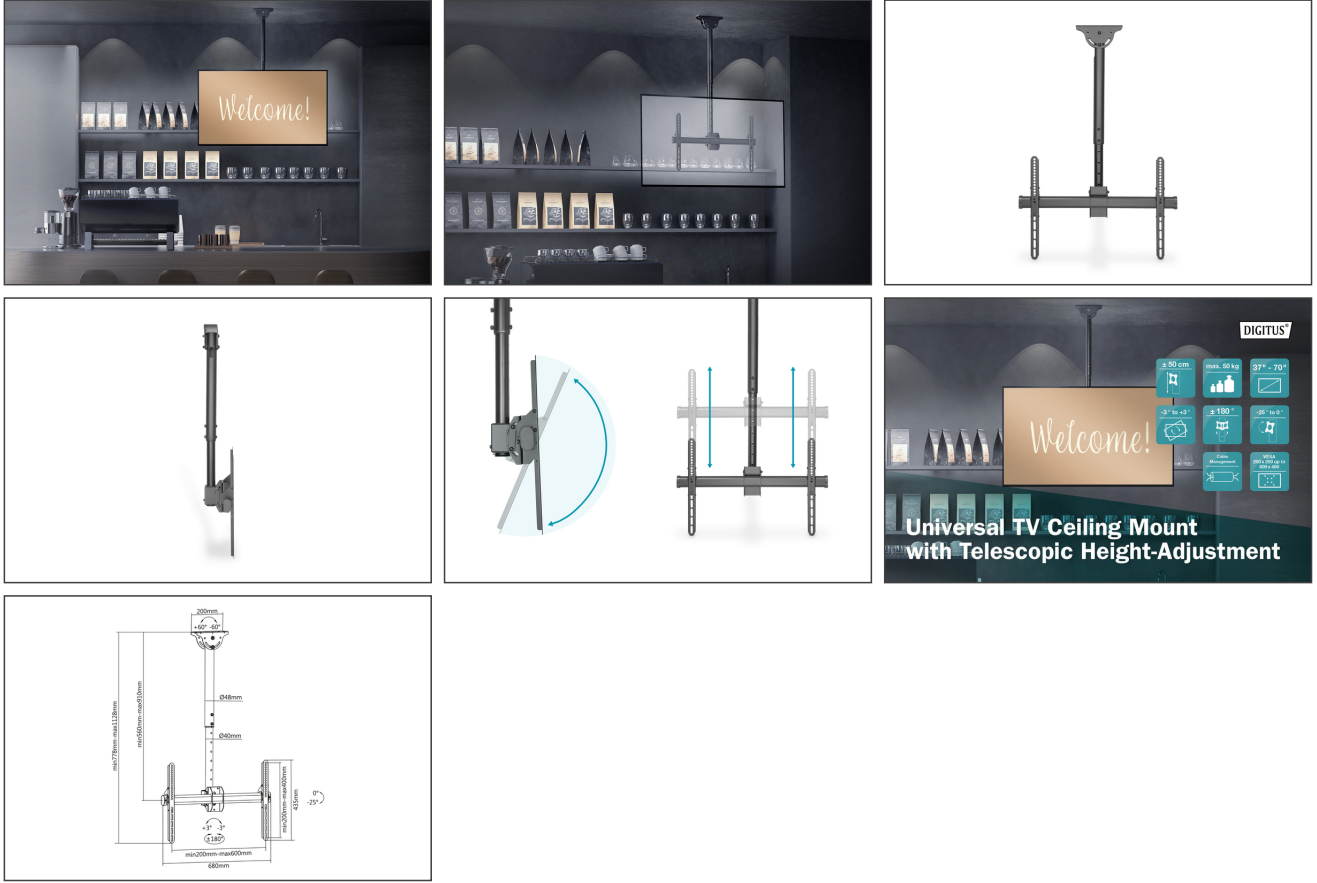

More images:

Safety notes

- Montaj ve kurulumla başlamadan önce lütfen kılavuzun tamamını okuyun. Talimatlar veya uyarılar hakkında herhangi bir sorunuz varsa lütfen yerel satıcınızla iletişime geçin.
- DİKKAT: İzin verilen ağırlığı aşan ürünlerle kullanılması hasara veya olası yaralanmalara neden olabilir.
- Braketler kurulum talimatlarına uygun olarak takılmalıdır. Yanlış montaj hasara veya yaralanmaya neden olabilir.
- Güvenlik ekipmanı ve uygun aletler kullanın. Ürün sadece uzmanlar tarafından kurulmalıdır.
- Bu ürün ahşap çerçeveli, masif beton veya taş duvarlara monte edilebilir.
- Yük taşıyan yüzeyler, cihazların ve tüm ek bileşenlerin tüm ağırlığına güvenli bir şekilde dayanabilmelidir.
- Yalnızca birlikte verilen montaj vidalarını kullanın ve VIDALARI ÇOK SIKMAYIN.
- Bu ürün, yutulması halinde boğulma tehlikesine neden olabilecek küçük parçalar içerir. Bu parçaları çocuklardan uzak tutun.
- Bu ürünü sadece iç mekanlarda kullanın. Ürünün açık havada kullanılması yaralanmalara ve hasara yol açabilir.
- ÖNEMLİ: Kurulumdan önce, lütfen alınan tüm bileşenleri bileşen listesiyle karşılaştırın. Parçalar hasarlıysa veya eksikse, yerel bayinizden yedek parça isteyin.
- BAKIM: Montaj braketini güvenlik ve stabilite açısından düzenli olarak kontrol edin (tercihen her üç ayda bir).

EU responsible person

EU based economic operator ensuring the product complies with the required regulations.

ASSMANN Electronic GmbH
Auf dem Schüffel 3
Lüdenscheid, Germany
<https://www.assmann.com>
info@assmann.com