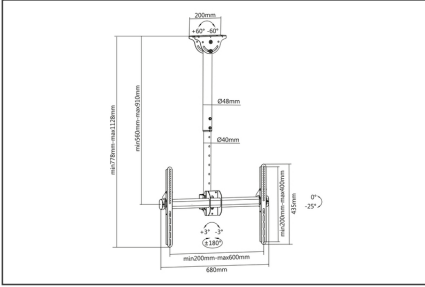

More images:

Safety notes

- Montaj ve kurulumla başlamadan önce lütfen kılavuzun tamamını okuyun. Talimatlar veya uyarılar hakkında herhangi bir sorunuz varsa lütfen yerel satıcınızla iletişime geçin.
- DİKKAT: İzin verilen ağırlığı aşan ürünlerle kullanılması hasara veya olası yaralanmalara neden olabilir.
- Braketler kurulum talimatlarına uygun olarak takılmalıdır. Yanlış montaj hasara veya yaralanmaya neden olabilir.
- Güvenlik ekipmanı ve uygun aletler kullanın. Ürün sadece uzmanlar tarafından kurulmalıdır.
- Bu ürün ahşap çerçeveli, masif beton veya taş duvarlara monte edilebilir.
- Yük taşıyan yüzeyler, cihazların ve tüm ek bileşenlerin tüm ağırlığına güvenli bir şekilde dayanabilmelidir.
- Yalnızca birlikte verilen montaj vidalarını kullanın ve VIDALARI ÇOK SIKMAYIN.
- Bu ürün, yutulması halinde boğulma tehlikesine neden olabilecek küçük parçalar içerir. Bu parçaları çocuklardan uzak tutun.
- Bu ürünü sadece iç mekanlarda kullanın. Ürünün açık havada kullanılması yaralanmalara ve hasara yol açabilir.
- ÖNEMLİ: Kurulumdan önce, lütfen alınan tüm bileşenleri bileşen listesiyle karşılaştırın. Parçalar hasarlıysa veya eksikse, yerel bayinizden yedek parça isteyin.
- BAKIM: Montaj braketini güvenlik ve stabilite açısından düzenli olarak kontrol edin (tercihen her üç ayda bir).

EU responsible person

EU based economic operator ensuring the product complies with the required regulations.

ASSMANN Electronic GmbH
Auf dem Schüffel 3
Lüdenscheid, Germany
<https://www.assmann.com>
info@assmann.com