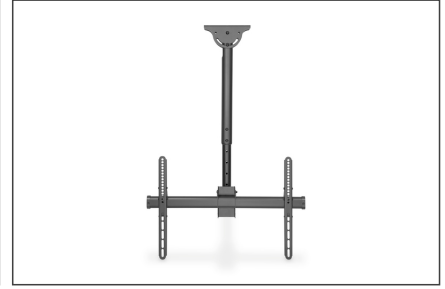

More images:

Safety notes

- Montaj ve kurulumla başlamadan önce lütfen kılavuzun tamamını okuyun. Talimatlar veya uyarılar hakkında herhangi bir sorunuz varsa lütfen yerel satıcınızla iletişime geçin.
- DİKKAT: İzin verilen ağırlığı aşan ürünlerle kullanılması hasara veya olası yaralanmalara neden olabilir.
- Braketler kurulum talimatlarına uygun olarak takılmalıdır. Yanlış montaj hasara veya yaralanmaya neden olabilir.
- Güvenlik ekipmanı ve uygun aletler kullanın. Ürün sadece uzmanlar tarafından kurulmalıdır.
- Bu ürün ahşap çerçeveli, masif beton veya taş duvarlara monte edilebilir.
- Yük taşıyan yüzeyler, cihazların ve tüm ek bileşenlerin tüm ağırlığına güvenli bir şekilde dayanabilmelidir.
- Yalnızca birlikte verilen montaj vidalarını kullanın ve VIDALARI ÇOK SIKMAYIN.
- Bu ürün, yutulması halinde boğulma tehlikesine neden olabilecek küçük parçalar içerir. Bu parçaları çocuklardan uzak tutun.
- Bu ürünü sadece iç mekanlarda kullanın. Ürünün açık havada kullanılması yaralanmalara ve hasara yol açabilir.
- ÖNEMLİ: Kurulumdan önce, lütfen alınan tüm bileşenleri bileşen listesiyle karşılaştırın. Parçalar hasarlıysa veya eksikse, yerel bayinizden yedek parça isteyin.
- BAKIM: Montaj braketini güvenlik ve stabilite açısından düzenli olarak kontrol edin (tercihen her üç ayda bir).

EU responsible person

EU based economic operator ensuring the product complies with the required regulations.

ASSMANN Electronic GmbH
Auf dem Schüffel 3
Lüdenscheid, Germany
<https://www.assmann.com>
info@assmann.com