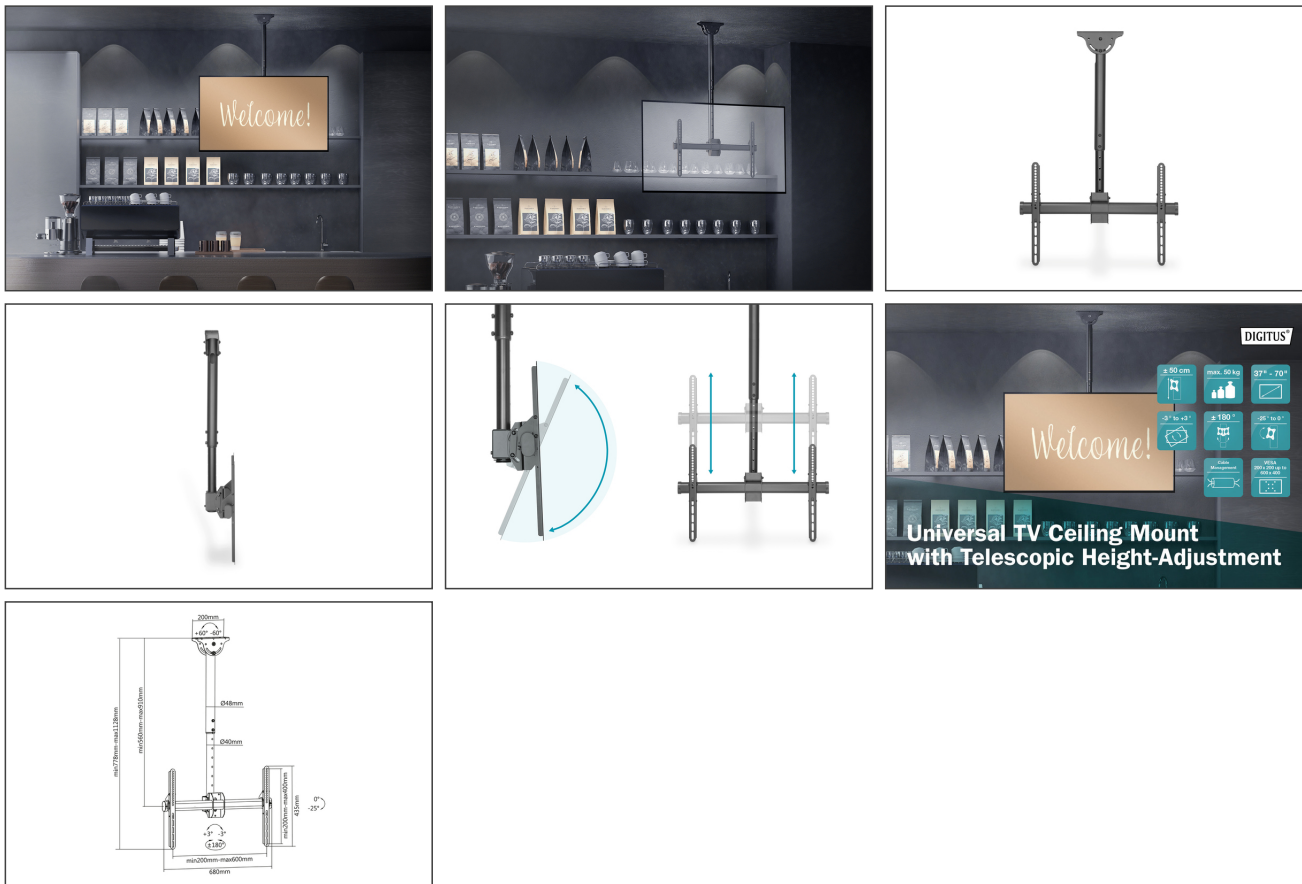

More images:

Safety notes

- Lees de volledige handleiding voordat u begint met de montage en installatie. Neem contact op met uw plaatselijke dealer als u vragen hebt over de instructies of waarschuwingen.
- LET OP: Gebruik met producten die het toegestane gewicht overschrijden, kan leiden tot schade of mogelijk letsel.
- De beugels moeten worden gemonteerd volgens de installatie-instructies. Onjuiste installatie kan leiden tot schade of letsel.
- Gebruik veiligheidsuitrusting en geschikt gereedschap. Het product mag alleen door specialisten worden geïnstalleerd.
- Dit product kan worden geïnstalleerd op muren van houtskeletbouw, massief beton of steen.
- De dragende oppervlakken moeten het volledige gewicht van de toestellen en alle bijkomende onderdelen veilig kunnen dragen.
- Gebruik alleen de bijgeleverde installatieschroeven en draai ze niet te strak aan.
- Dit product bevat kleine onderdelen die bij inslikken verstikkingsgevaar kunnen veroorzaken. Houd deze onderdelen uit de buurt van kinderen.
- Gebruik dit product alleen binnenshuis. Gebruik van het product buitenshuis kan leiden tot letsel en schade.
- BELANGRIJK: Vergelijk voor de installatie alle ontvangen onderdelen met de onderdelenlijst. Als er onderdelen beschadigd zijn of ontbreken, vraag dan uw plaatselijke dealer om vervangende onderdelen.
- ONDERHOUD: Controleer de montagebeugel regelmatig op veiligheid en stabiliteit (bij voorkeur elke drie maanden).

EU responsible person

EU based economic operator ensuring the product complies with the required regulations.

ASSMANN Electronic GmbH
Auf dem Schüffel 3
Lüdenscheid, Germany
<https://www.assmann.com>
info@assmann.com