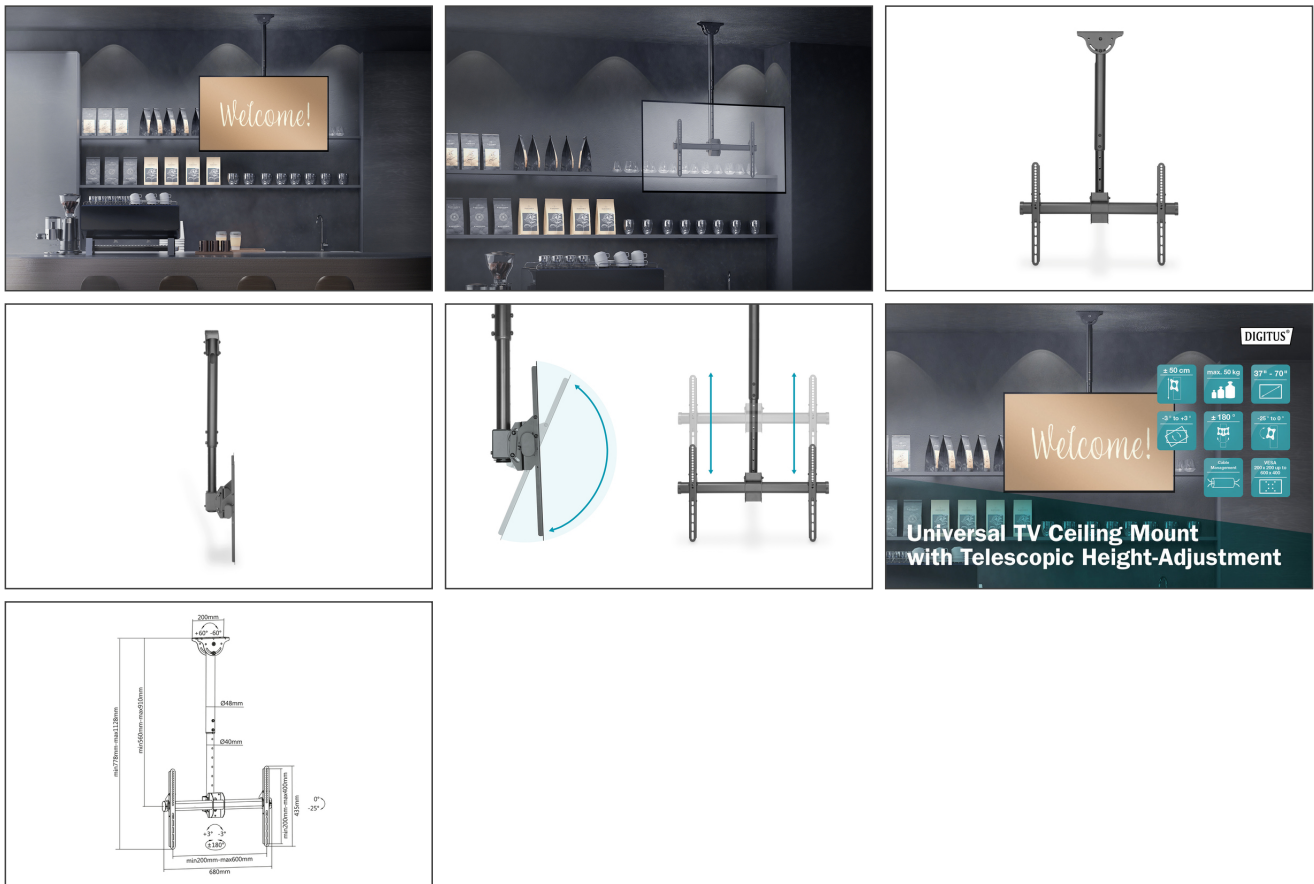

More images:

Safety notes

- Prima di iniziare il montaggio e l'installazione, leggere attentamente il manuale. Per qualsiasi domanda sulle istruzioni o sulle avvertenze, rivolgersi al rivenditore locale.
- **ATTENZIONE:** L'utilizzo con prodotti che superano il peso consentito può causare danni o possibili lesioni.
- Le staffe devono essere montate secondo le istruzioni di installazione. Un'installazione errata può causare danni o lesioni.
- Utilizzare dispositivi di sicurezza e strumenti adeguati. Il prodotto deve essere installato solo da specialisti.
- Questo prodotto può essere installato su pareti a telaio, in cemento armato o in pietra.
- Le superfici portanti devono essere in grado di sopportare in modo sicuro l'intero peso degli apparecchi e di tutti i componenti aggiuntivi.
- Utilizzare esclusivamente le viti di installazione in dotazione e **NON SERRARE TROPPO LE VITE.**
- Questo prodotto contiene parti di piccole dimensioni che possono causare il rischio di soffocamento se ingerite. Tenere queste parti lontano dalla portata dei bambini.
- Utilizzare il prodotto solo in ambienti chiusi. L'uso del prodotto all'aperto può provocare lesioni e danni.
- **IMPORTANTE:** prima dell'installazione, confrontare tutti i componenti ricevuti con l'elenco dei componenti. Se i componenti sono danneggiati o mancanti, rivolgersi al rivenditore locale per ottenere i pezzi di ricambio.
- **MANUTENZIONE:** controllare regolarmente la sicurezza e la stabilità della staffa di montaggio (preferibilmente ogni tre mesi).

EU responsible person

EU based economic operator ensuring the product complies with the required regulations.

ASSMANN Electronic GmbH
Auf dem Schüffel 3
Lüdenscheid, Germany
<https://www.assmann.com>
info@assmann.com