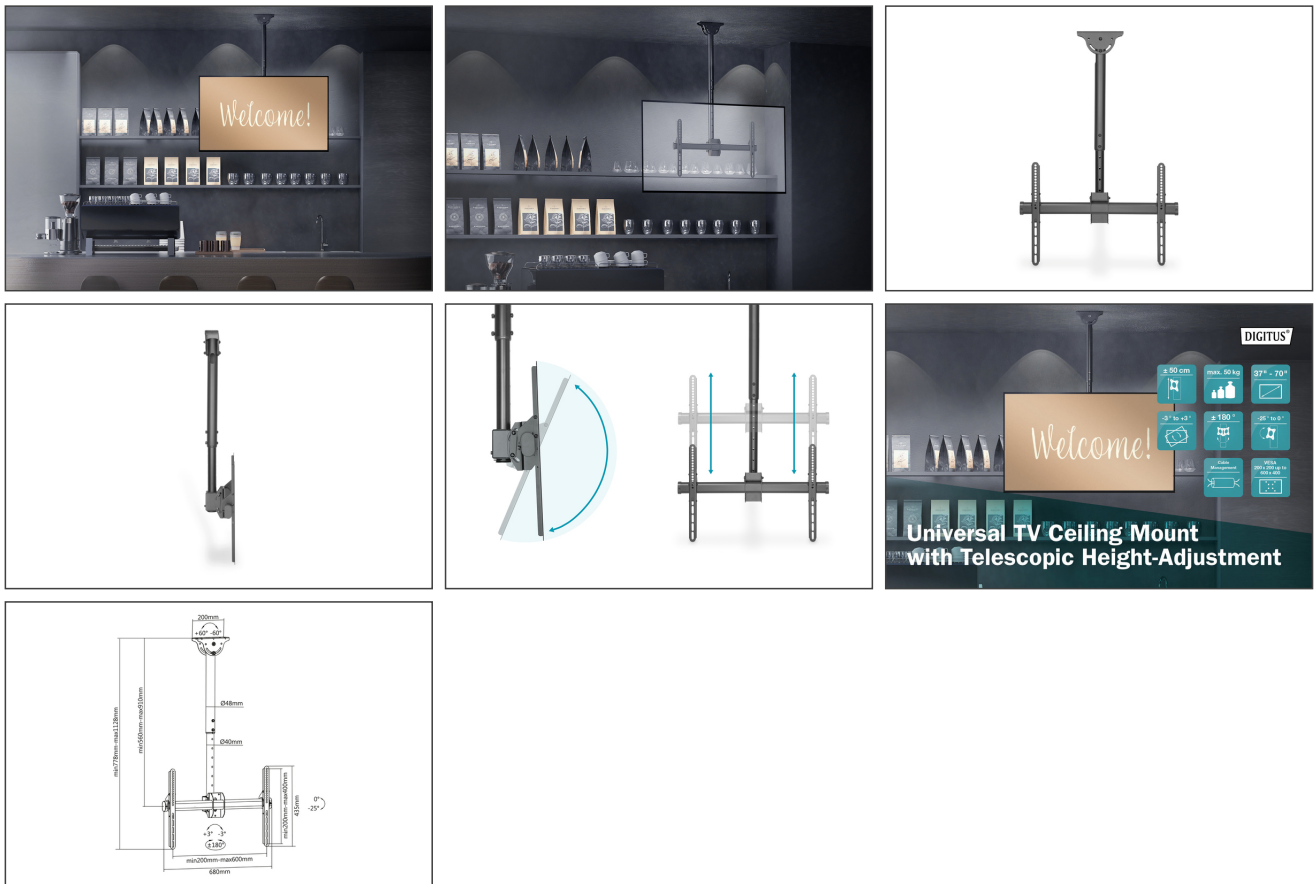

More images:

Safety notes

- Prima di iniziare il montaggio e l'installazione, leggere attentamente il manuale. Per qualsiasi domanda sulle istruzioni o sulle avvertenze, rivolgersi al rivenditore locale.
- **ATTENZIONE:** L'utilizzo con prodotti che superano il peso consentito può causare danni o possibili lesioni.
- Le staffe devono essere montate secondo le istruzioni di installazione. Un'installazione errata può causare danni o lesioni.
- Utilizzare dispositivi di sicurezza e strumenti adeguati. Il prodotto deve essere installato solo da specialisti.
- Questo prodotto può essere installato su pareti a telaio, in cemento armato o in pietra.
- Le superfici portanti devono essere in grado di sopportare in modo sicuro l'intero peso degli apparecchi e di tutti i componenti aggiuntivi.
- Utilizzare esclusivamente le viti di installazione in dotazione e **NON SERRARE TROPPO LE VITE.**
- Questo prodotto contiene parti di piccole dimensioni che possono causare il rischio di soffocamento se ingerite. Tenere queste parti lontano dalla portata dei bambini.
- Utilizzare il prodotto solo in ambienti chiusi. L'uso del prodotto all'aperto può provocare lesioni e danni.
- **IMPORTANTE:** prima dell'installazione, confrontare tutti i componenti ricevuti con l'elenco dei componenti. Se i componenti sono danneggiati o mancanti, rivolgersi al rivenditore locale per ottenere i pezzi di ricambio.
- **MANUTENZIONE:** controllare regolarmente la sicurezza e la stabilità della staffa di montaggio (preferibilmente ogni tre mesi).

EU responsible person

EU based economic operator ensuring the product complies with the required regulations.

ASSMANN Electronic GmbH
Auf dem Schüffel 3
Lüdenscheid, Germany
<https://www.assmann.com>
info@assmann.com