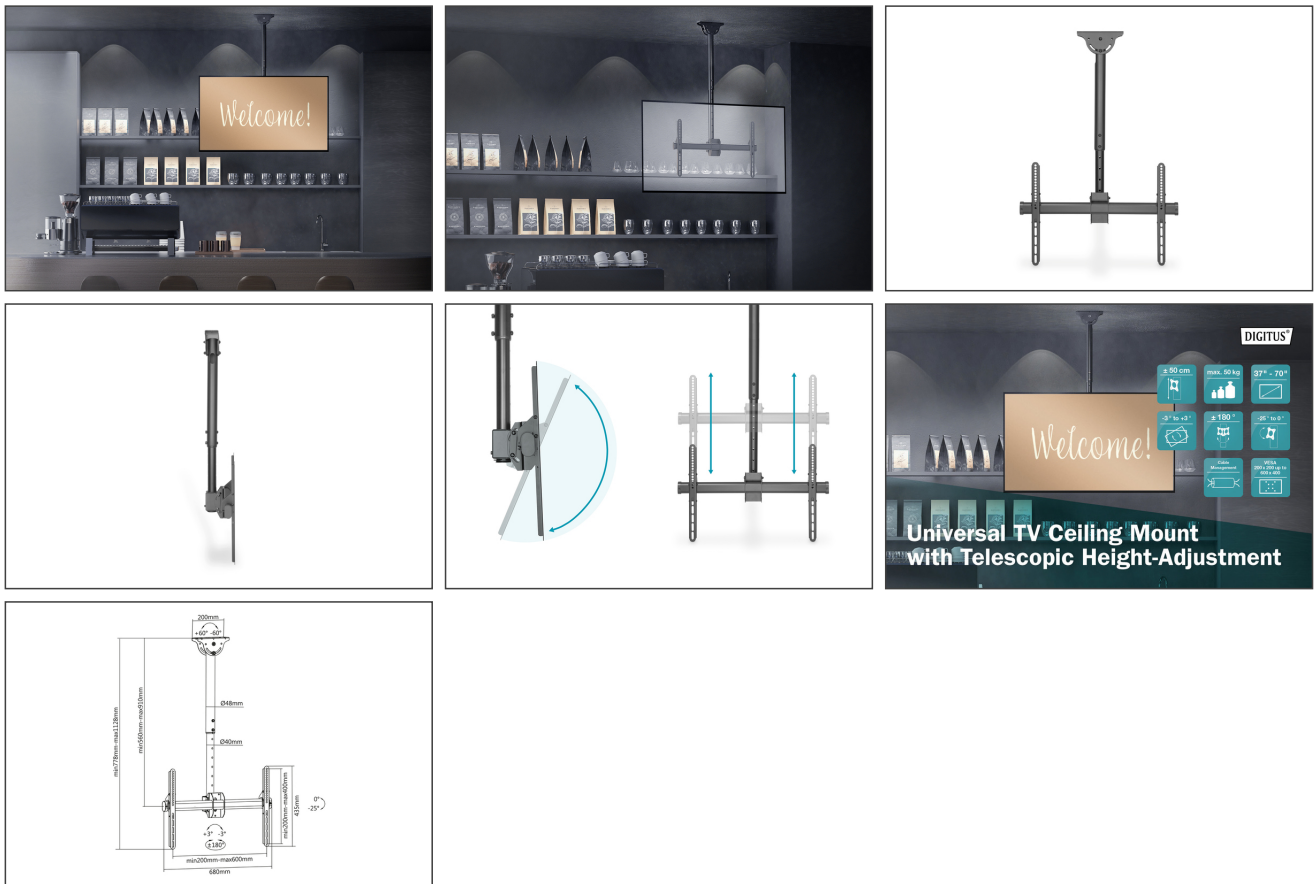

More images:

Safety notes

- Veuillez lire l'intégralité du manuel avant de commencer le montage et l'assemblage. Veuillez contacter votre revendeur local pour toute question concernant le manuel ou les avertissements.
- ATTENTION : L'utilisation de produits dépassant le poids autorisé peut entraîner des dommages ou éventuellement des blessures.
- Les supports doivent être fixés conformément aux instructions de montage. Un montage incorrect peut entraîner des dommages ou des blessures.
- Utilisez un équipement de sécurité et des outils appropriés. Le montage du produit ne doit être effectué que par des spécialistes.
- Ce produit peut être monté sur des murs à colombage, des murs en béton massif ou des murs en pierre.
- Les surfaces portantes doivent pouvoir supporter en toute sécurité le poids total des appareils et de tous les composants supplémentaires.
- N'utilisez que les vis de montage fournies et NE VISSEZ PAS TROP FORTEMENT les vis.
- Ce produit contient de petites pièces qui peuvent provoquer un risque d'étouffement en cas d'ingestion. Tenir ces pièces à l'écart des enfants.
- N'utiliser ce produit qu'à l'intérieur. L'utilisation du produit à l'extérieur peut entraîner des blessures et des dommages.
- IMPORTANT : Avant le montage, veuillez comparer tous les composants reçus avec la liste des composants. En cas de tables endommagées ou manquantes, demander des pièces de rechange au revendeur local.
- ENTRETIEN : vérifier régulièrement la sécurité et la stabilité de la pince de fixation (de préférence tous les trois mois).

EU responsible person

EU based economic operator ensuring the product complies with the required regulations.

ASSMANN Electronic GmbH
Auf dem Schüffel 3
Lüdenscheid, Germany
<https://www.assmann.com>
info@assmann.com