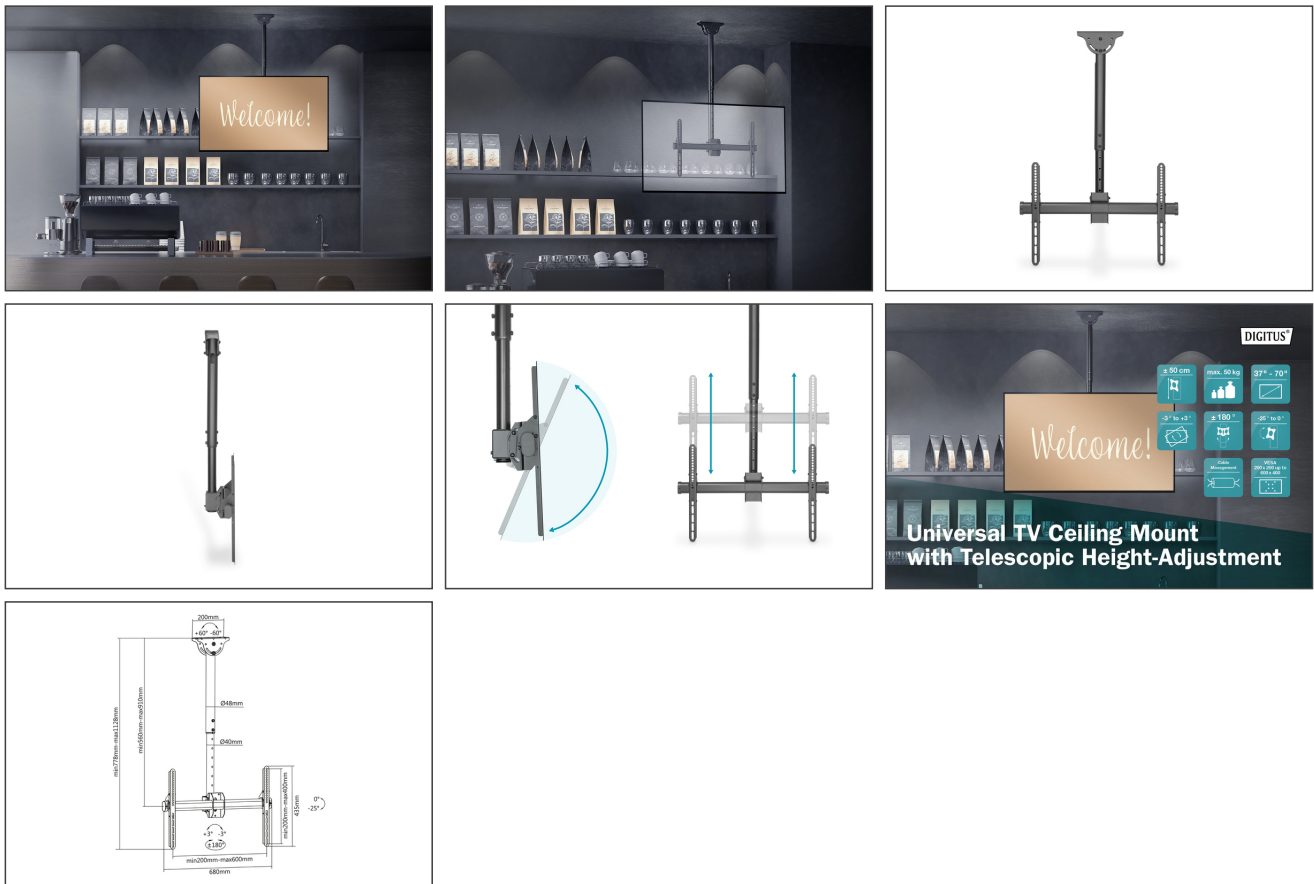

More images:

Safety notes

- Lea todo el manual antes de iniciar el montaje y la instalación. Póngase en contacto con su distribuidor local si tiene alguna duda sobre las instrucciones o advertencias.
- PRECAUCIÓN: El uso con productos que superen el peso permitido puede provocar daños o posibles lesiones.
- Los soportes deben montarse de acuerdo con las instrucciones de instalación. Una instalación incorrecta puede provocar daños o lesiones.
- Utilice equipo de seguridad y herramientas adecuadas. El producto solo debe ser instalado por especialistas.
- Este producto puede instalarse en paredes con entramado de madera, de hormigón macizo o de piedra.
- Las superficies de carga deben poder soportar con seguridad todo el peso de los aparatos y todos los componentes adicionales.
- Utilice únicamente los tornillos de instalación suministrados y **NO APRIETE LOS TORNILLOS DEMASIADO**.
- Este producto contiene piezas pequeñas que pueden provocar peligro de asfixia en caso de ingestión. Mantenga estas piezas fuera del alcance de los niños.
- Utilice este producto sólo en interiores. El uso del producto en exteriores puede provocar lesiones y daños.
- **IMPORTANTE:** Antes de la instalación, compare todos los componentes recibidos con la lista de componentes. Si faltan piezas o están dañadas, solicite piezas de repuesto a su distribuidor local.
- **MANTENIMIENTO:** Compruebe regularmente la seguridad y estabilidad del soporte de montaje (preferiblemente cada tres meses).

EU responsible person

EU based economic operator ensuring the product complies with the required regulations.

ASSMANN Electronic GmbH
Auf dem Schüffel 3
Lüdenscheid, Germany
<https://www.assmann.com>
info@assmann.com